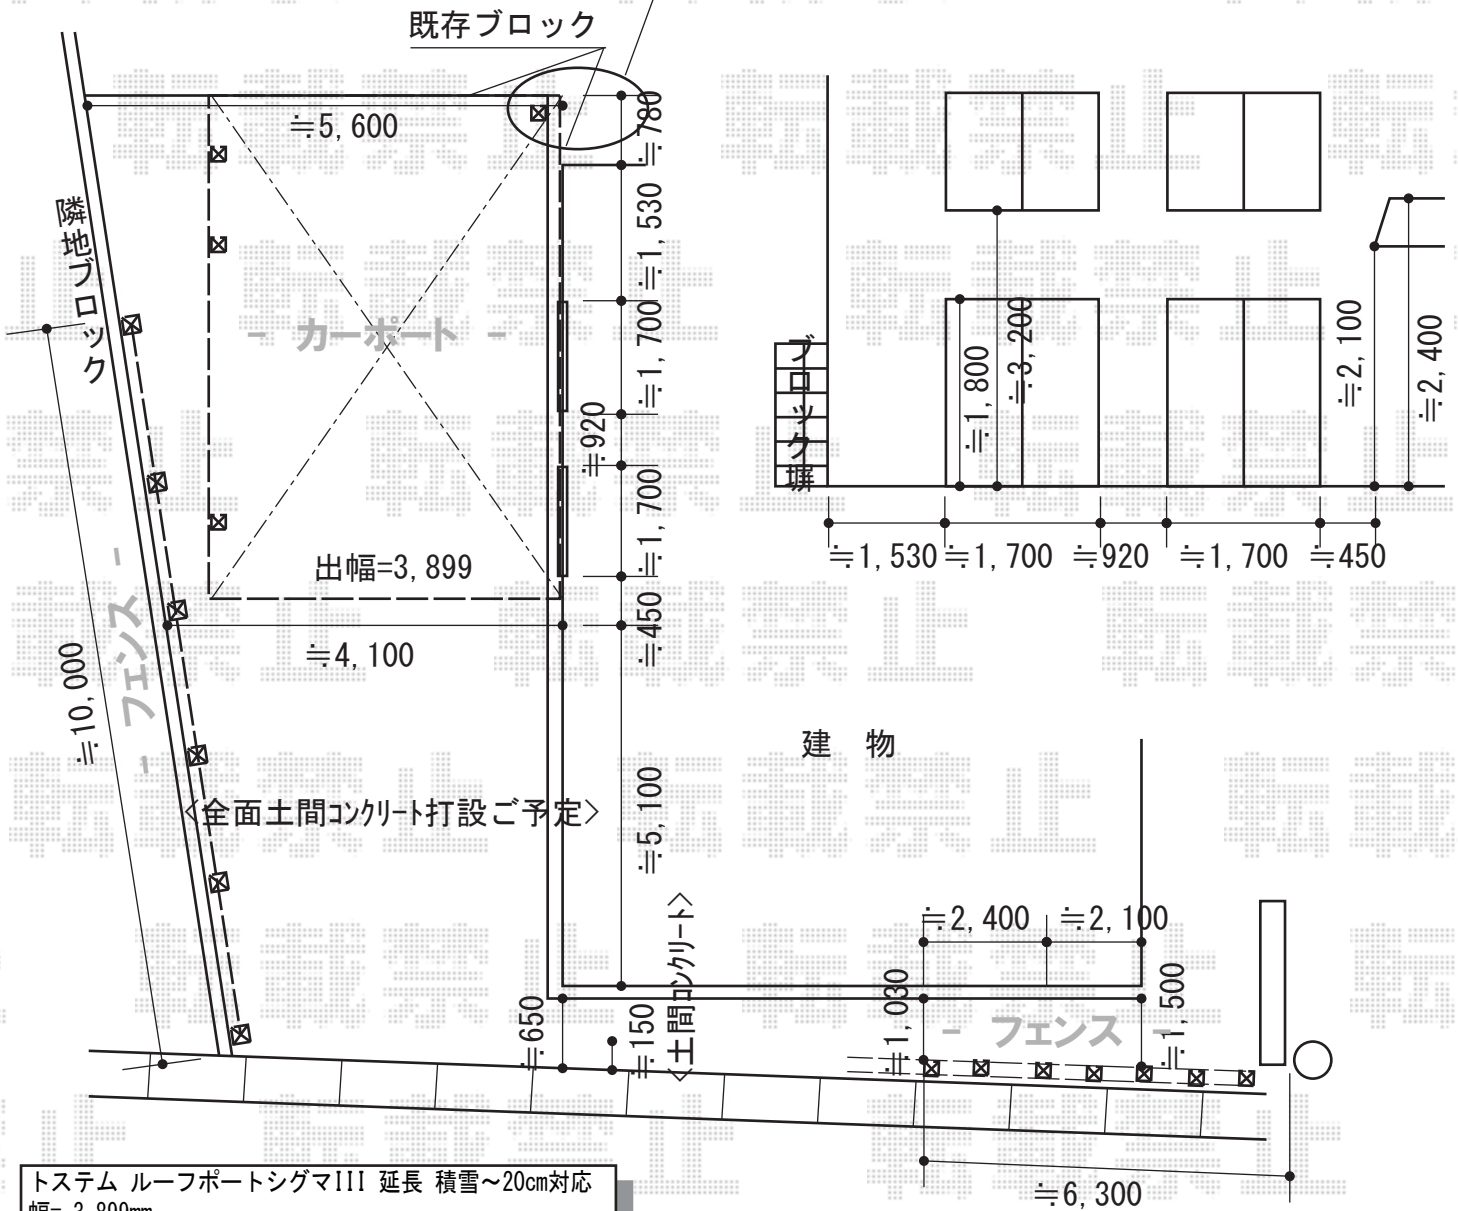

カーポート・フェンス

この部分は屋根からはね出す形となります。
(柱が1本立ちます。)

トステム ルーフポートシグマIII 延長 積雪~20cm対応
幅= 3,899mm
奥行= 6,392mm
色: シャイングレー
屋根材: ガリレポリカ (クリアマット・すりガラス調)
柱仕様: ロング柱23仕様 (有効高 約2,750mm)
追加部材: はね出し納まり用部材一式

TOEX プリレオR5型フェンス 多段柱タイプ
本体1枚 (W×H) =(1,979.5mm×1,000mm) (¥29,000) ×5枚
アルミ多段柱: T-16(¥12,100) ×6本
ブラケットセットA: 上下用(¥1,100) ×6セット
継手セット: (¥500) ×4セット
端部キャップA: (¥550) ×1セット色: アイボリーホワイト

TOEX サニーブリーズフェンスS型 間仕切りタイプ(二段施工)〈採光タイプ〉
本体1枚 (W×H) =(1,000mm×1,554mm) (¥39,200) ×4枚
主柱: T-16(¥10,000) ×3本
端柱: T-16(¥10,000) ×2本部品セット
主柱用(¥600) ×3セット/端柱用(¥1,100) ×2セット
色: シャイングレーパネル色: クリアグリーン

現場状況や作図制限により概略図の内容と多少の違いが生じることがございます。
施工時は、現場優先とさせて頂きたく思いますので、お立会い頂き、
最終のご指示のほど、何卒、宜しくお願い致します。