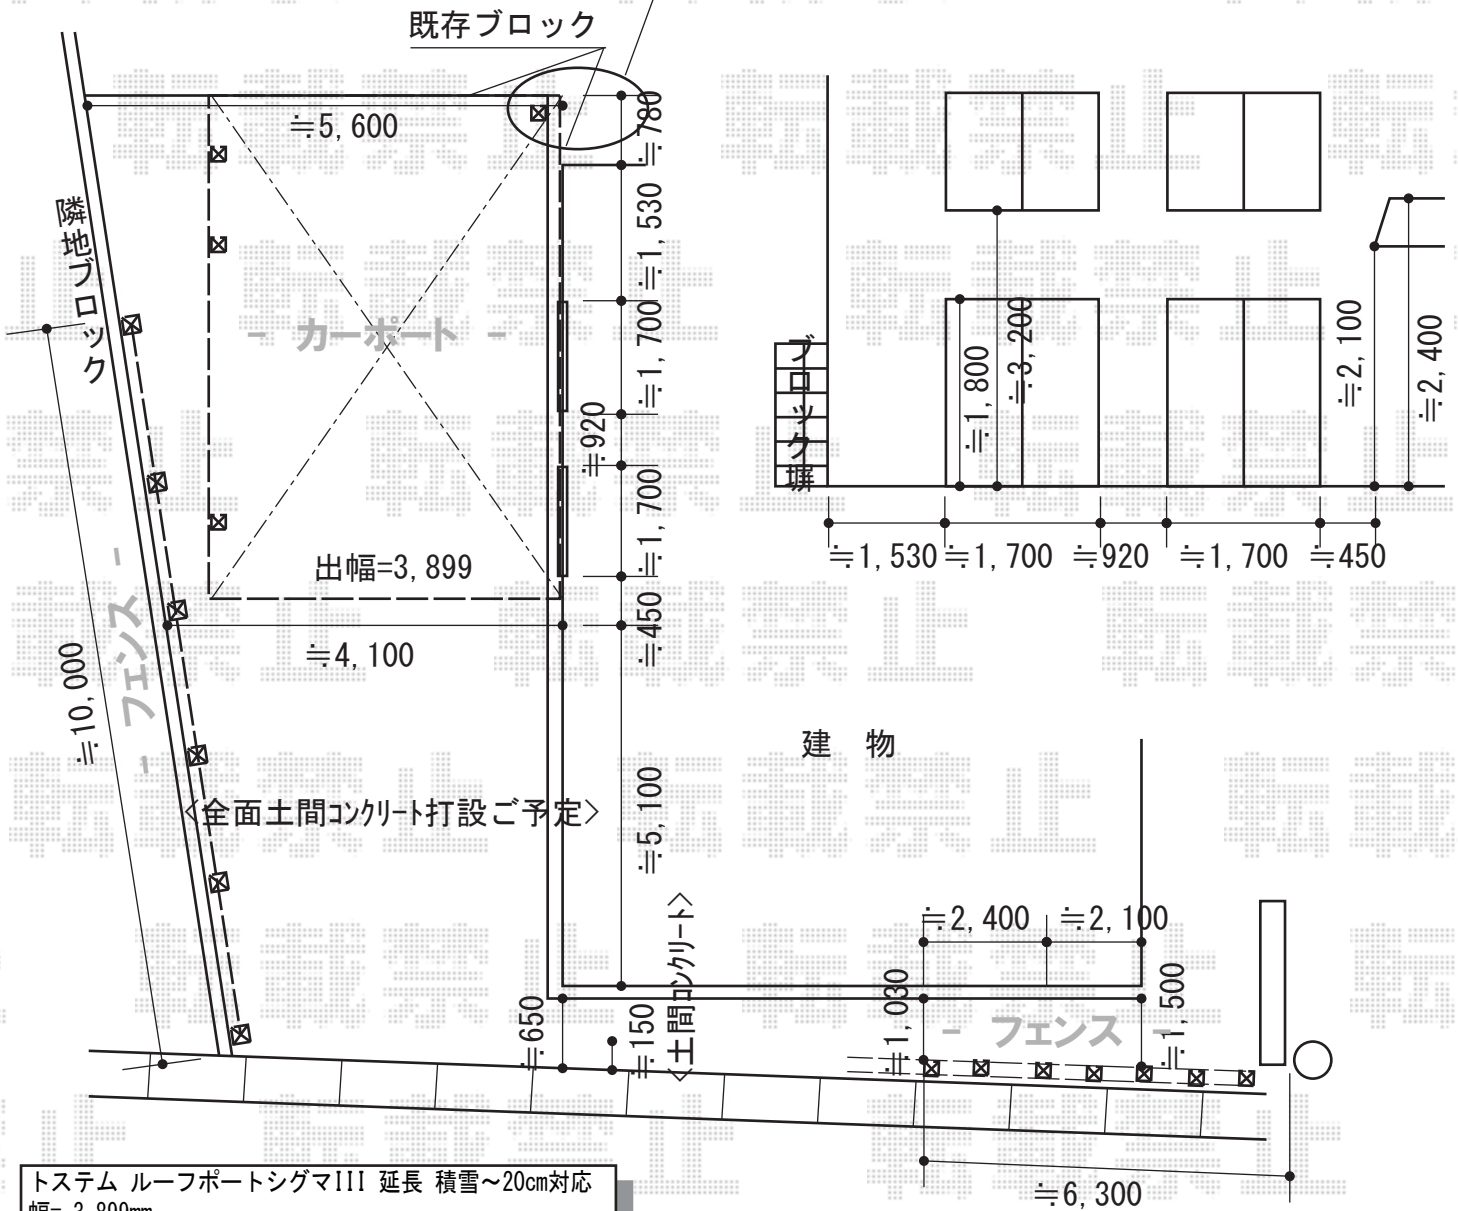

# カーポート・フェンス

この部分は屋根からはね出す形となります。  
(柱が1本立ちます。)

トステム ルーフポートシグマIII 延長 積雪~20cm対応  
幅= 3,899mm  
奥行= 6,392mm  
色: シャイングレー  
屋根材: ガリレポリカ (クリアマット・すりガラス調)  
柱仕様: ロング柱23仕様 (有効高 約2,750mm)  
追加部材: はね出し納まり用部材一式

TOEX プリレオR5型フェンス 多段柱タイプ  
本体1枚 (W×H) =(1,979.5mm×1,000mm) (¥29,000) ×5枚  
アルミ多段柱: T-16(¥12,100) ×6本  
ブラケットセットA: 上下用(¥1,100) ×6セット  
継手セット: (¥500) ×4セット  
端部キャップA: (¥550) ×1セット色: アイボリーホワイト

TOEX サニーブリーズフェンスS型 間仕切りタイプ(二段施工)〈採光タイプ〉  
本体1枚 (W×H) =(1,000mm×1,554mm) (¥39,200) ×4枚  
主柱: T-16(¥10,000) ×3本  
端柱: T-16(¥10,000) ×2部品セット  
主柱用(¥600) ×3セット/端柱用(¥1,100) ×2セット  
色: シャイングレーパネル色: クリアグリーン

現場状況や作図制限により概略図の内容と多少の違いが生じることがございます。  
施工時は、現場優先とさせて頂きたく思いますので、お立会い頂き、  
最終のご指示のほど、何卒、宜しくお願い致します。