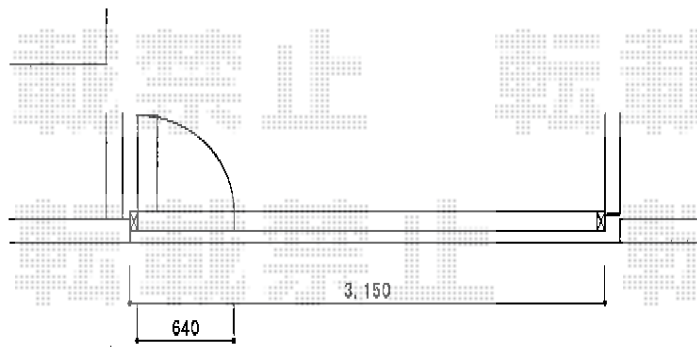

# トリップゲート ペットガード型 ノンレール 片開き

Value Select トリップゲート ペットガード型 ノンレール 片開き  
開口幅=3,255mm  
全幅=3,355mm  
たたみ幅=640mm  
高さ=1,200mm  
色：ブラック  
キャスター数：2箇所  
落棒数：2本

現場状況や作図制限により概略図の内容と多少の違いが生じることがございます。  
施工時は、現場優先とさせて頂きたく思いますので、お立会い頂き、  
最終のご指示のほど、何卒、宜しくお願い致します。