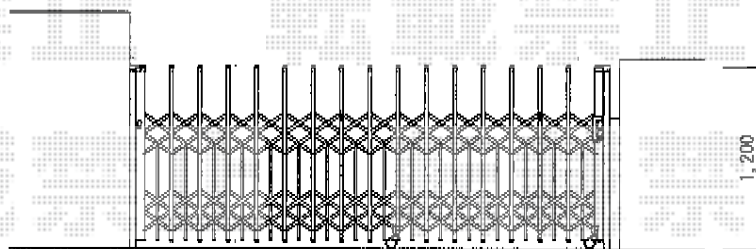

# トリップゲート ペットガード型 ノンレール 片開き

Value Select トリップゲート ペットガード型 ノンレール 片開き  
開口幅=3,255mm  
全幅=3,355mm  
たたみ幅=640mm  
高さ=1,200mm  
色：ブラック  
キャスター数：2箇所  
落棒数：2本

現場状況や作図制限により概略図の内容と多少の違いが生じることがございます。  
施工時は、現場優先とさせて頂きたく思いますので、お立会い頂き、  
最終のご指示のほど、何卒、宜しくお願い致します。