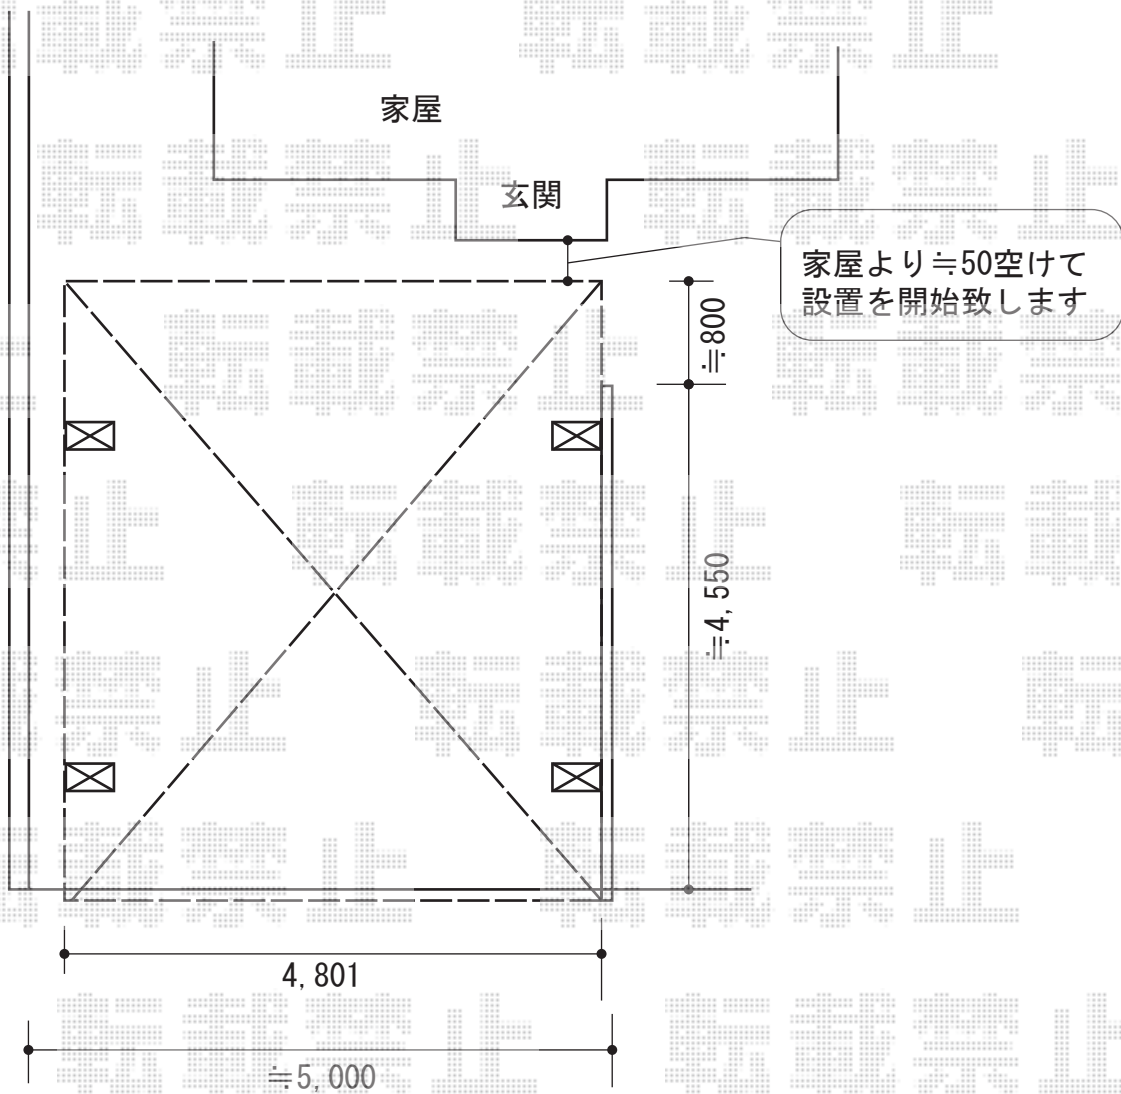

# レイナツインポート 積雪～20cm対応

YKK AP レイナツインポート 積雪～20cm対応  
幅=4,801mm  
奥行=5,400mm  
色：プラチナステン  
屋根材：ポリカーボネート（アースブルー）  
柱仕様：ハイルーフ柱仕様（有効高 約2,355mm）

現場状況や作図制限により概略図の内容と多少の違いが生じることがございます。  
施工時は、現場優先とさせて頂きたく思いますので、お立会い頂き、  
最終のご指示のほど、何卒、宜しくお願い致します。