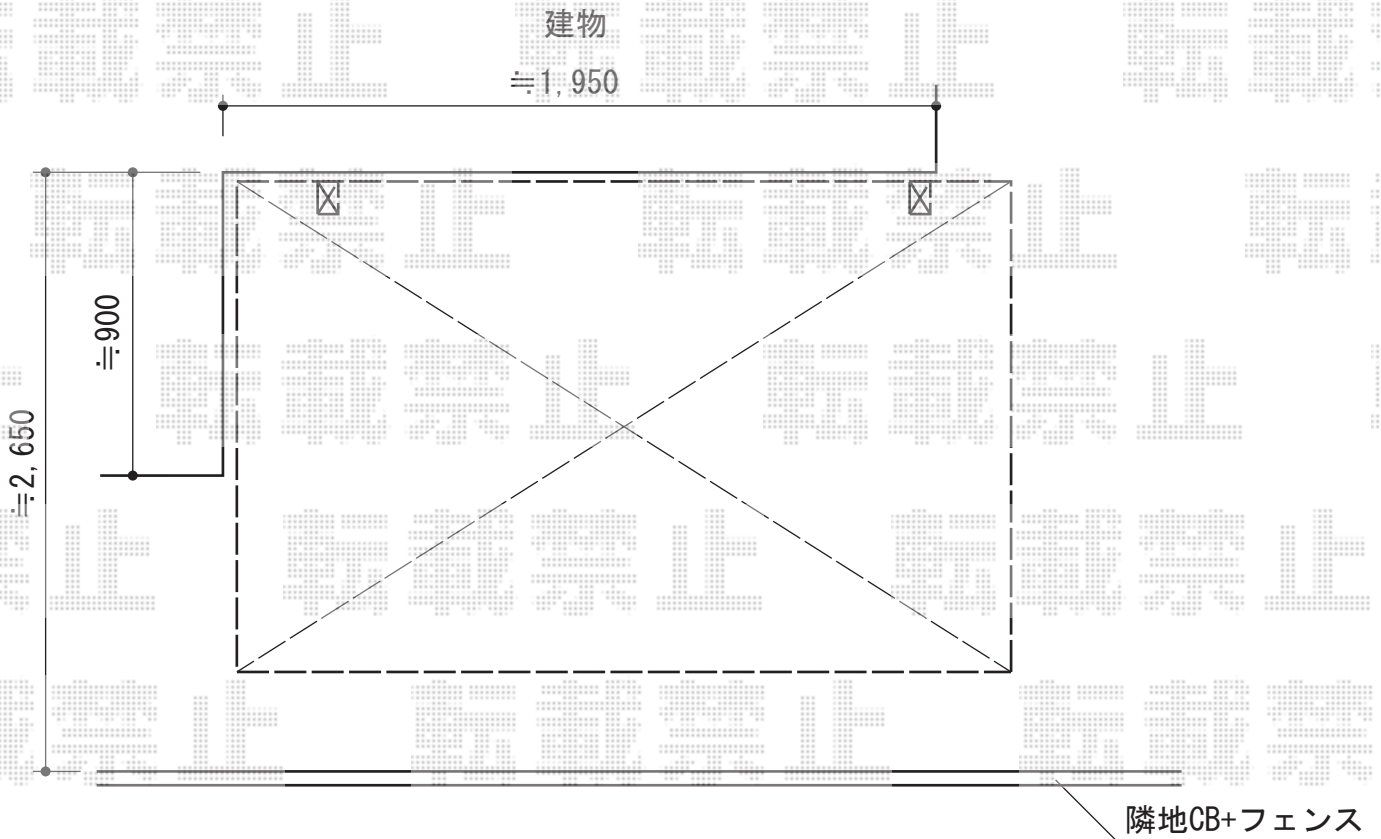

レイナポートミニ 積雪～20cm対応

YKK AP レイナポートミニ 積雪～20cm対応

幅=2,100mm

奥行=2,188mm

色：プラチナステン

屋根材：ポリカーボネート（トーメイマット/すりガラス調）

柱仕様：標準柱仕様（有効高 約1,800mm）

現場状況や作図制限により概略図の内容と多少の違いが生じることがございます。
施工時は、現場優先とさせて頂きたく思いますので、お立会い頂き、
最終のご指示のほど、何卒、宜しくお願い致します。