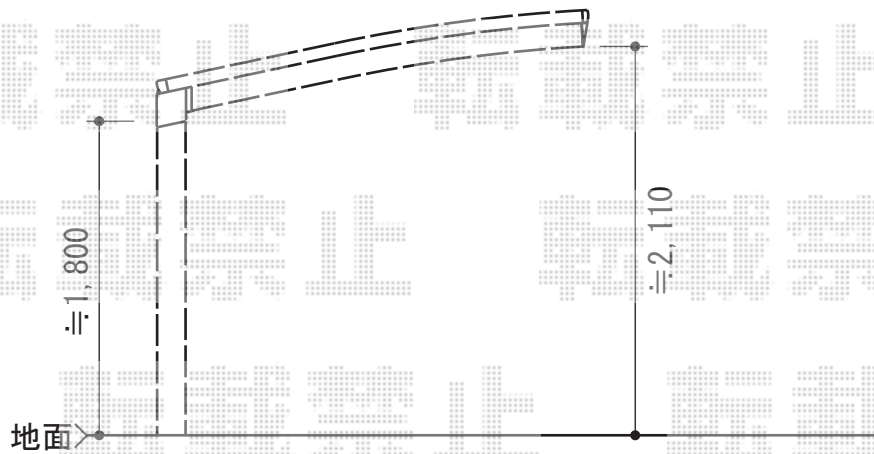

レイナポートミニ 積雪～20cm対応

YKK AP レイナポートミニ 積雪～20cm対応

幅=2,100mm

奥行=2,188mm

色：プラチナステン

屋根材：ポリカーボネート（トーメイマット/すりガラス調）

柱仕様：標準柱仕様（有効高 約1,800mm）

現場状況や作図制限により概略図の内容と多少の違いが生じることがございます。
施工時は、現場優先とさせて頂きたく思いますので、お立会い頂き、
最終のご指示のほど、何卒、宜しくお願い致します。