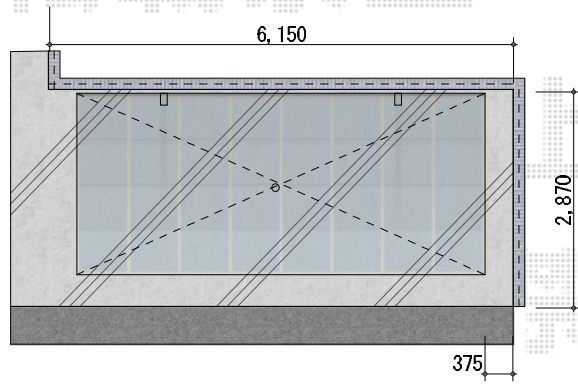

レイナポート 積雪～20cm対応

YKK AP レйнаポート 積雪～20cm対応

幅=2,400mm

奥行=5,400mm

色：プラチナステン

屋根材：熱線遮断ポリカーボネート（アースブルーマット調）

柱仕様：ハイルーフ柱仕様（有効高 約2,355mm）

現場状況や作図制限により概略図の内容と多少の違いが生じることがございます。
施工時は、現場優先とさせて頂きたく思いますので、お立会い頂き、
最終のご指示のほど、何卒、宜しくお願い致します。