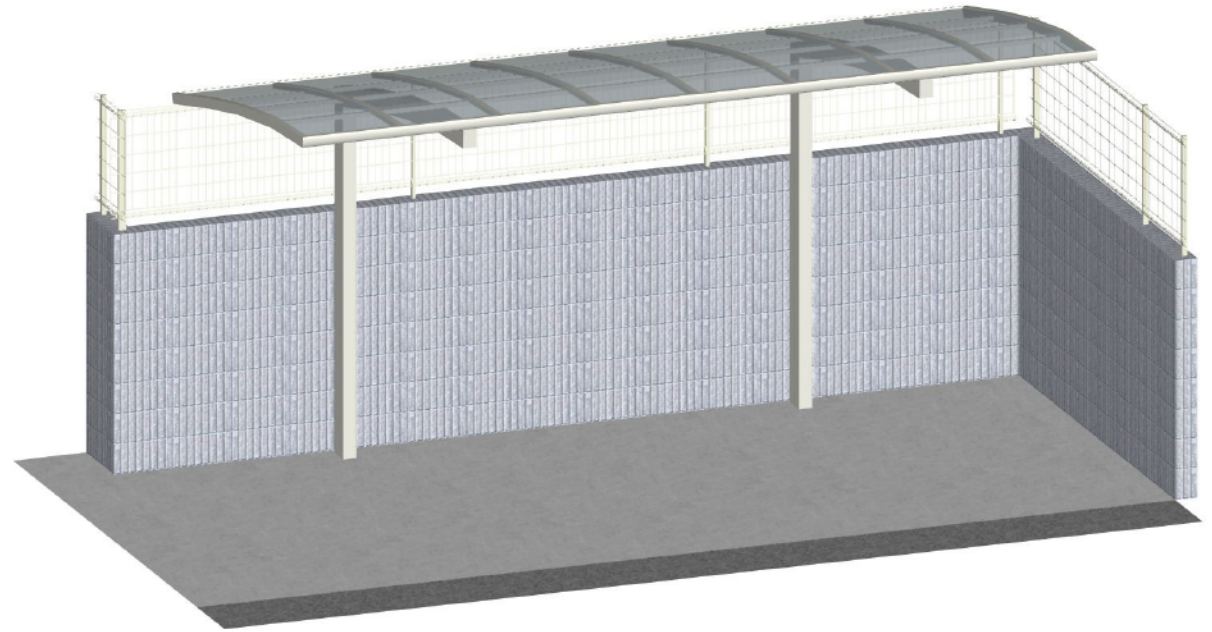

レイナポート 積雪～20cm対応

YKK AP レйнаポート 積雪～20cm対応

幅=2,400mm

奥行=5,400mm

色：プラチナステン

屋根材：熱線遮断ポリカーボネート（アースブルーマット調）

柱仕様：ハイルーフ柱仕様（有効高 約2,355mm）

現場状況や作図制限により概略図の内容と多少の違いが生じることがございます。
施工時は、現場優先とさせて頂きたく思いますので、お立会い頂き、
最終のご指示のほど、何卒、宜しくお願い致します。