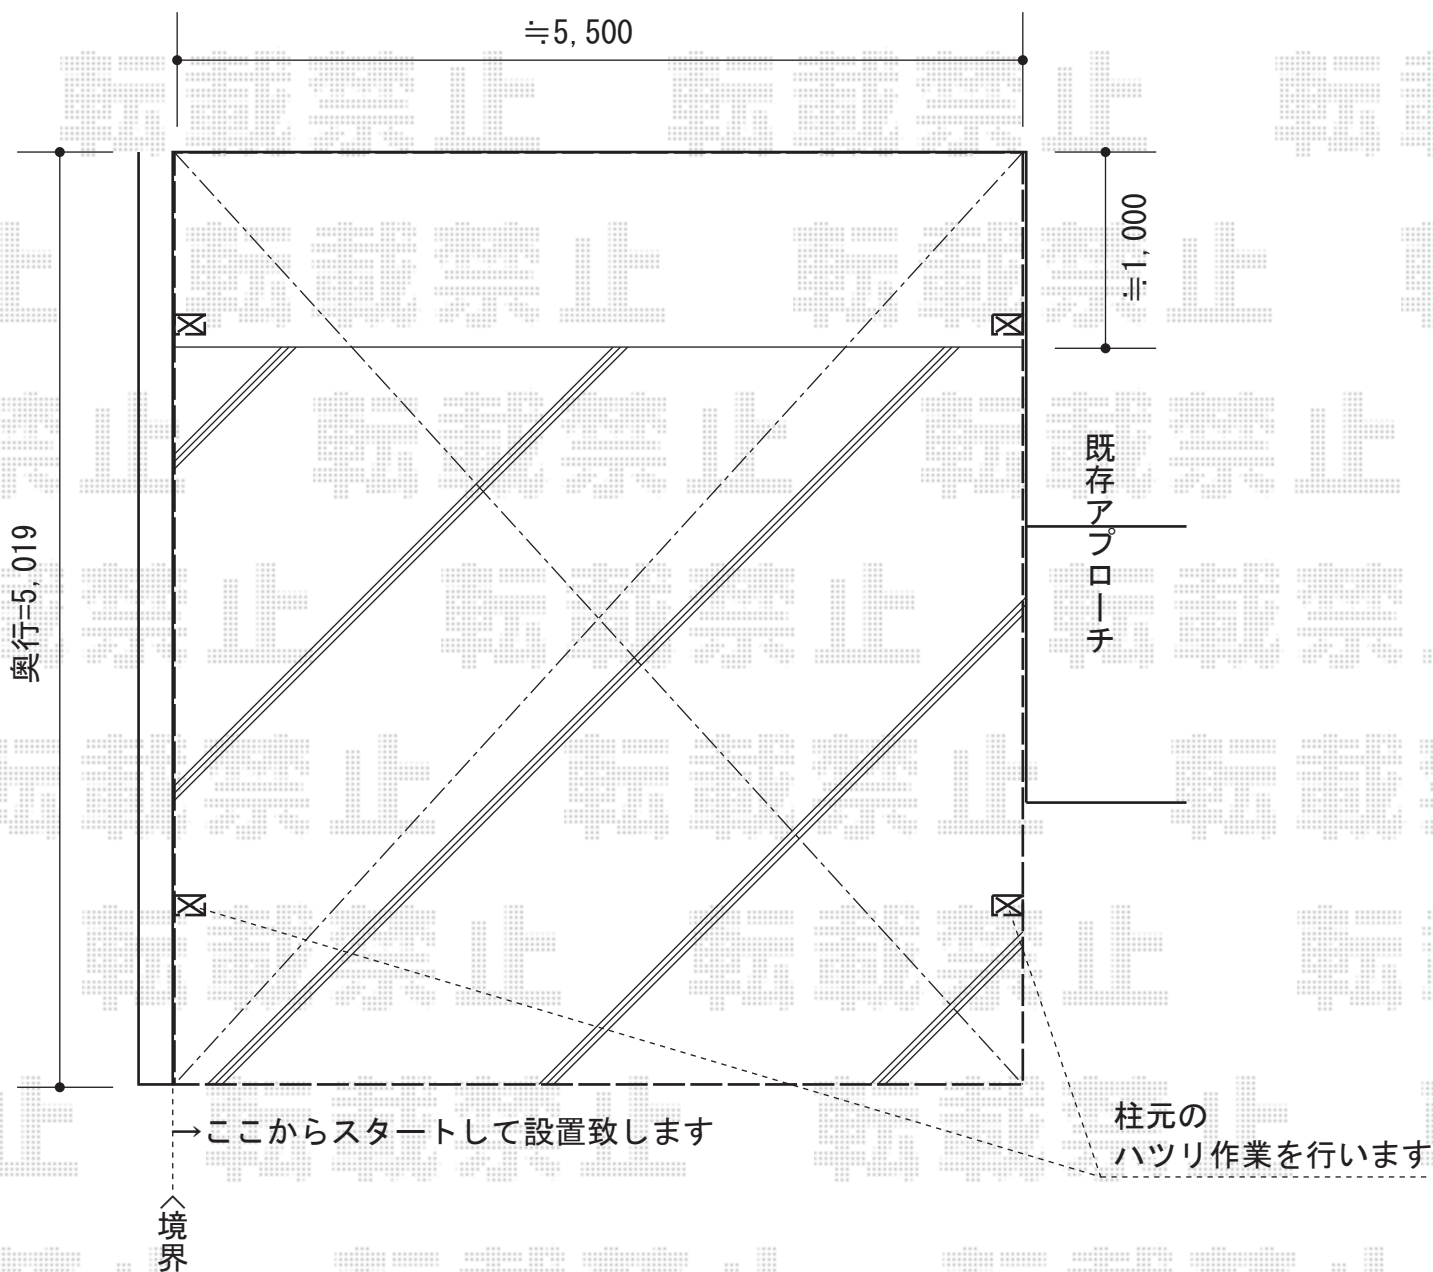

アーキデュオ ワイド 積雪~20cm対応

TOEX アーキデュオ ワイド 積雪~20cm対応

幅=5,441mm

奥行=5,019mm

色：ナチュラルシルバー

屋根材：熱線吸収ポリカーボネート（クリアブルー-S・すりガラス調）

柱仕様：標準柱仕様（有効高 約2,209mm）

現場状況や作図制限により概略図の内容と多少の違いが生じることがございます。  
施工時は、現場優先とさせて頂きたく思いますので、お立会い頂き、  
最終のご指示のほど、何卒、宜しくお願い致します。