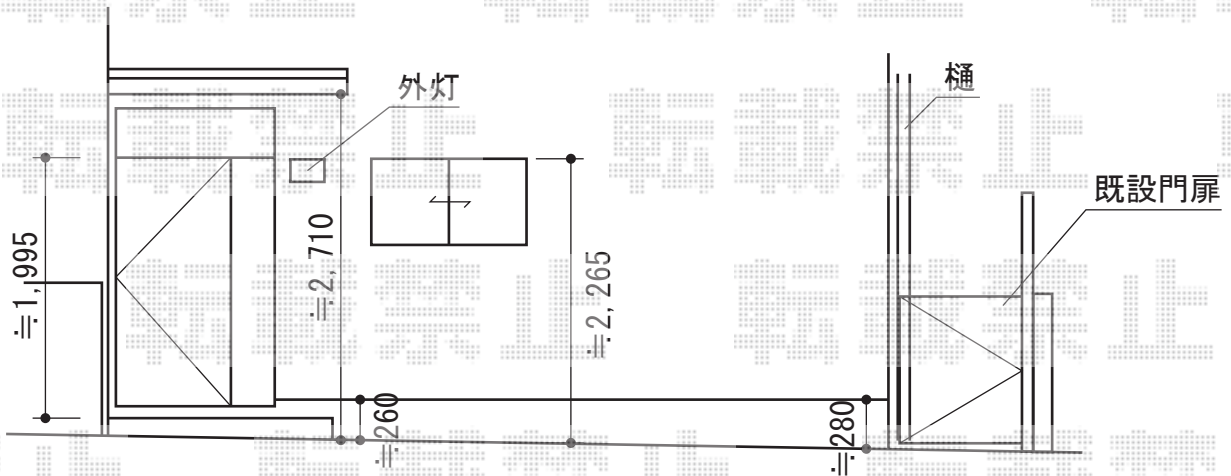

レガーナポートシグマIII 雨樋あり 積雪~30cm対応

トステム レガーナポートシグマIII 雨樋あり 積雪~30cm対応
 幅=2,397mm
 奥行=5,686mm
 色：オータムブラウン
 屋根材：熱線吸収アクアポリカーボネート（ライトブルー）
 柱仕様：ロング柱23仕様（有効高 約2,774mm）

現場状況や作図制限により概略図の内容と多少の違いが生じることがございます。
 施工時は、現場優先とさせていただきますので、お立会い頂き、
 最終のご指示のほど、何卒、宜しくお願い致します。