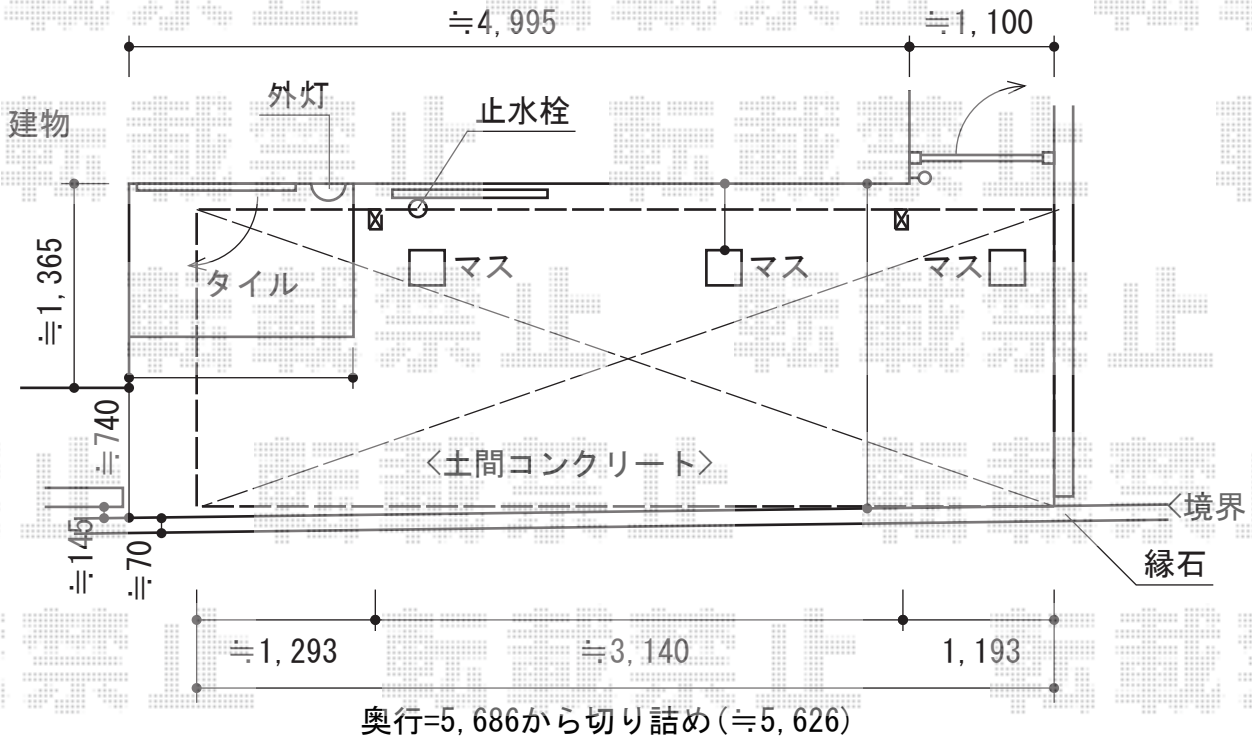

レガーナポートシグマIII 雨樋あり 積雪~30cm対応

トステム レガーナポートシグマIII 雨樋あり 積雪~30cm対応
 幅=2,397mm
 奥行=5,686mm
 色：オータムブラウン
 屋根材：熱線吸収アクアポリカーボネート（ライトブルー）
 柱仕様：ロング柱23仕様（有効高 約2,774mm）

現場状況や作図制限により概略図の内容と多少の違いが生じることがございます。
 施工時は、現場優先とさせていただきますので、お立会い頂き、
 最終のご指示のほど、何卒、宜しくお願い致します。