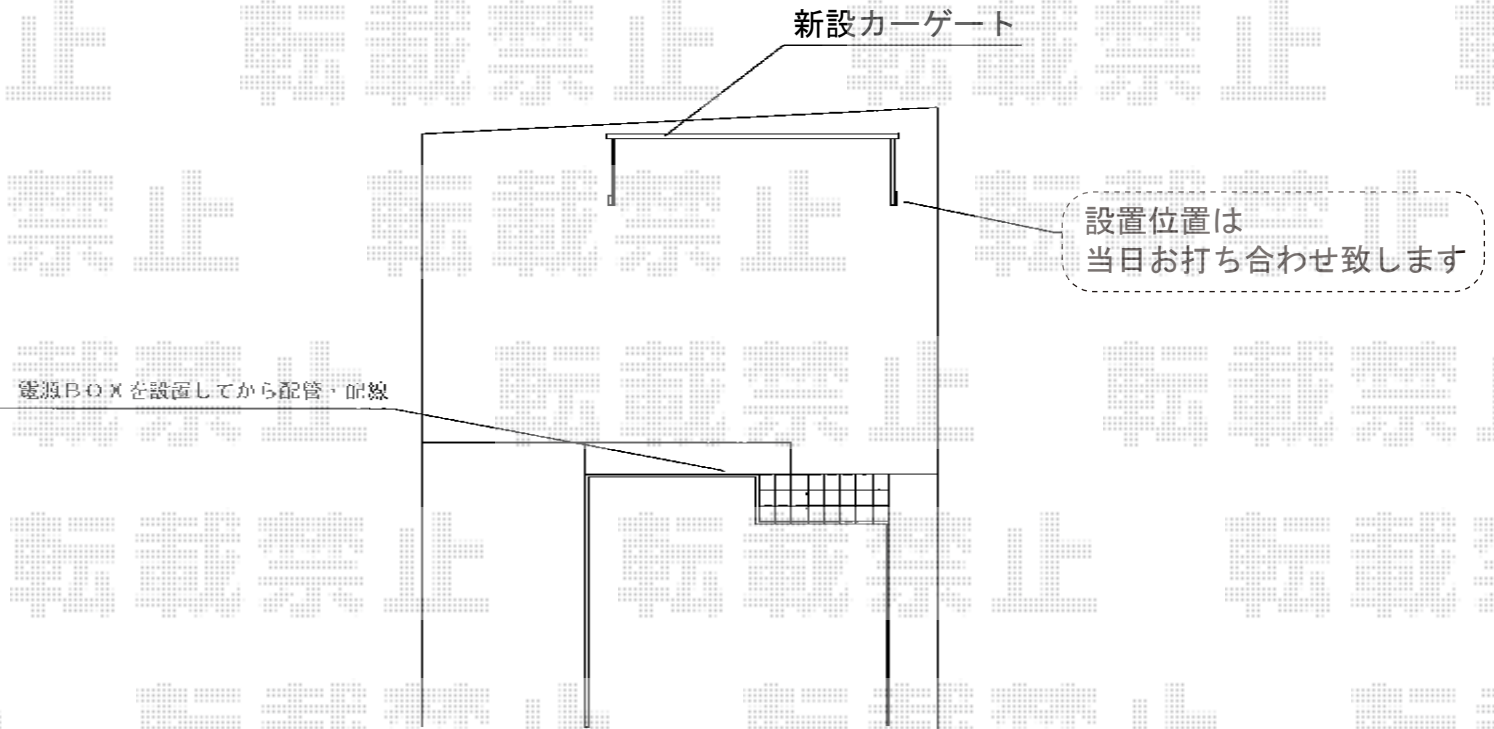

ワイドオーバードアS2型 電動式

TOEX ワイドオーバードアS2型 電動式

本体 (W×H) = (5,350mm × 1,200mm)

色 : シャイングレー

柱仕様 : ハイルフ柱仕様 (有効通過高2,150mm)

駆動 : 1モーター外観左側駆動/AC100V結線用柱仕様

リモコン : 標準2個入

オプション : リモコン送信機PDC-3型 (追加用)