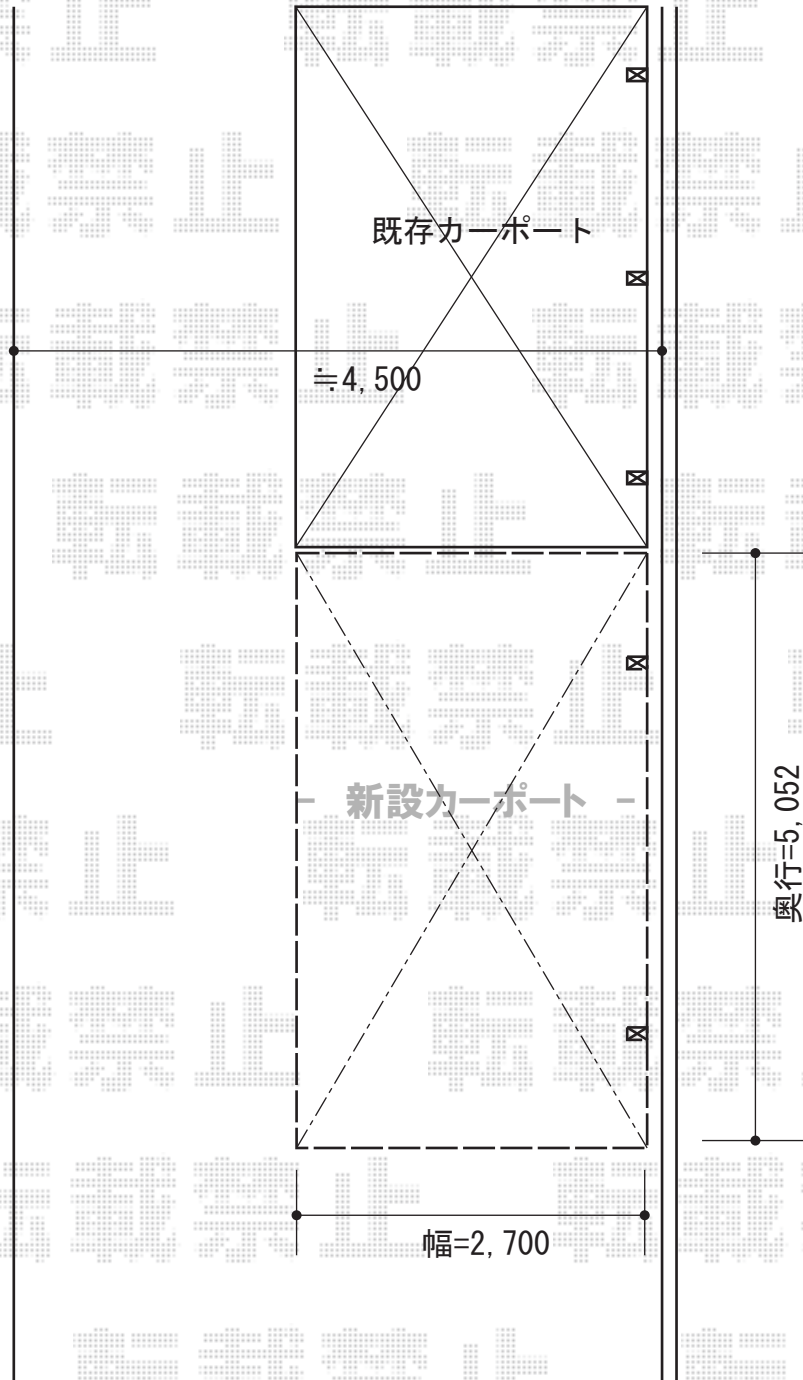

プレシオスポート 積雪～20cm対応

Value Select プレシオスポート 積雪～20cm対応
幅=2,700mm
奥行=5,052mm
色：グレースブラウン
屋根材：ポリカーボネート（スカイブルー）
柱仕様：標準柱仕様（有効高 約1,800mm）

現場状況や作図制限により概略図の内容と多少の違いが生じることがございます。
施工時は、現場優先とさせて頂きたく思いますので、お立会い頂き、
最終のご指示のほど、何卒、宜しくお願い致します。