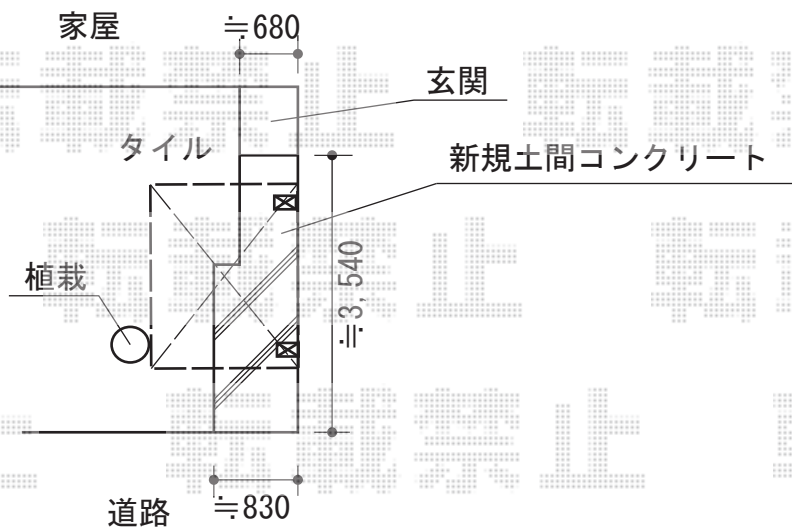

レイナポート ミニ 積雪~20cm対応

YKK AP レイナポート ミニ 積雪~20cm対応  
幅=2,100mm  
奥行=2,188mm  
色：プラチナステン  
屋根材：ポリカーボネート（アースブルー）  
柱仕様：ハイルーフ柱仕様（有効高 約2,355mm）

現場状況や作図制限により概略図の内容と多少の違いが生じることがございます。  
施工時は、現場優先とさせて頂きたく思いますので、お立会い頂き、  
最終のご指示のほど、何卒、宜しくお願い致します。