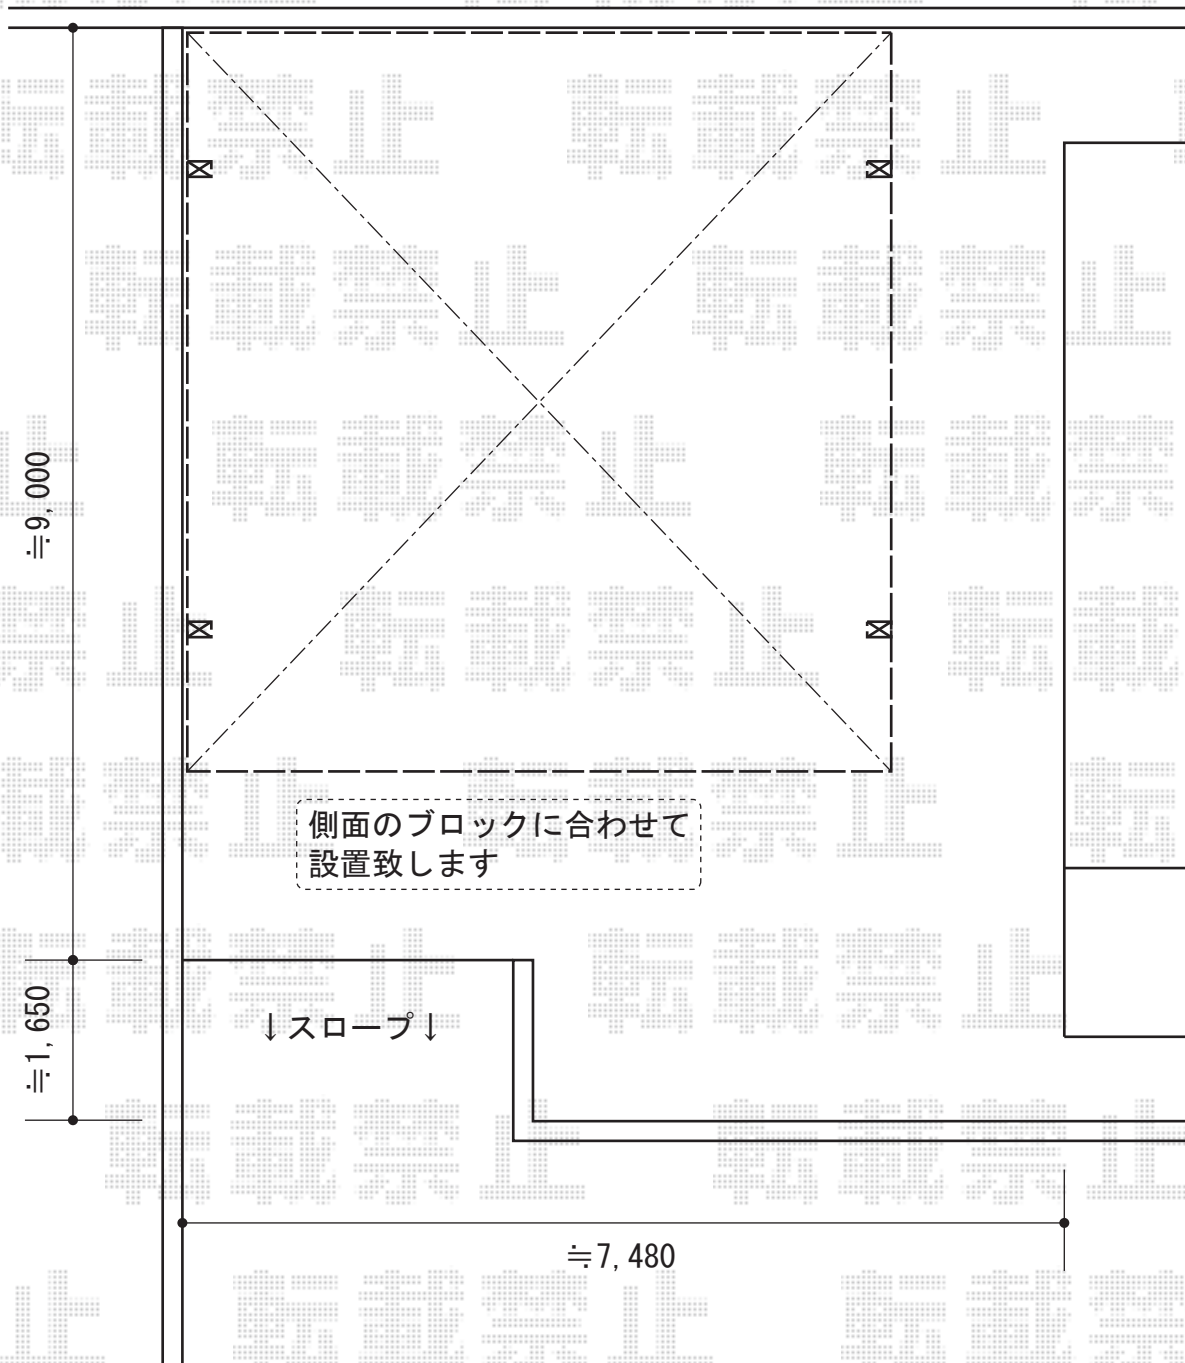

レイナツインポート 積雪~20cm対応

YKK AP レイナツインポート 積雪~20cm対応

幅=5,392mm

奥行=5,768mm

色：プラチナステン

屋根材：熱線遮断ポリカーボネート(トーマイマツト)

柱仕様：標準柱仕様(有効高 約2,000mm)

現場状況や作図制限により概略図の内容と多少の違いが生じることがございます。
施工時は、現場優先とさせて頂きたく思いますので、お立会い頂き、
最終のご指示のほど、何卒、宜しくお願い致します。