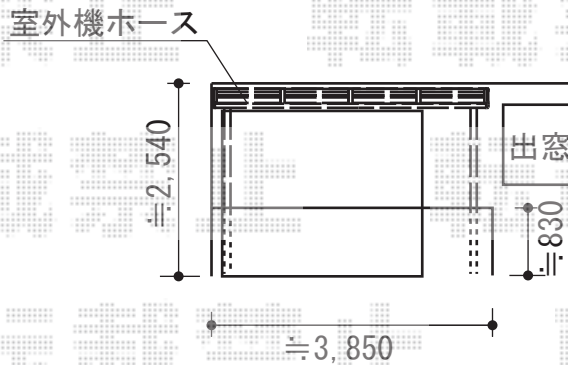

ライザーテラスII R型 屋根タイプ 単体 積雪～20cm対応

物干し取付あり

トステム ライザーテラスII R型 屋根タイプ 単体 積雪～20cm対応
 間口=関東間2.0間 (柱芯々3,440mm 屋根幅3,660mm)
 出幅=4尺 (1,185mm)
 色：シャイングレー
 屋根材：ポリカーボネート (ブルースモーク)
 柱仕様：柱奥行移動タイプ (柱2本)
 施工方法：下止め仕様
 柱固定部品仕様：中間用×2

トステム 吊下げ物干し 標準2本入
 色：シャイングレー
 数量：1セット

現場状況や作図制限により概略図の内容と多少の違いが生じることがございます。
 施工時は、現場優先とさせて頂きたく思いますので、お立会い頂き、
 最終のご指示のほど、何卒、宜しくお願い致します。

EX-SHOP
 HTTP://WWW.EX-SHOP.NET

担当：岡本