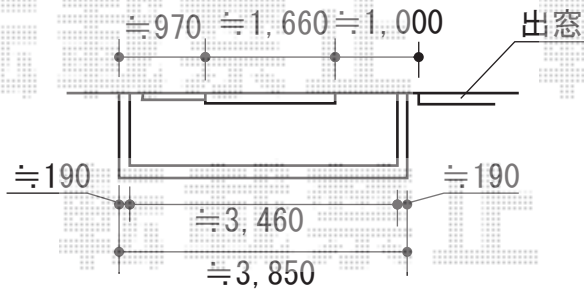

ライザーテラスII R型 屋根タイプ 単体 積雪～20cm対応

物干し取付あり

トステム ライザーテラスII R型 屋根タイプ 単体 積雪～20cm対応
 間口=関東間2.0間 (柱芯々3,440mm 屋根幅3,660mm)
 出幅=4尺 (1,185mm)
 色：シャイングレー
 屋根材：ポリカーボネート (ブルースモーク)
 柱仕様：柱奥行移動タイプ (柱2本)
 施工方法：下止め仕様
 柱固定部品仕様：中間用×2