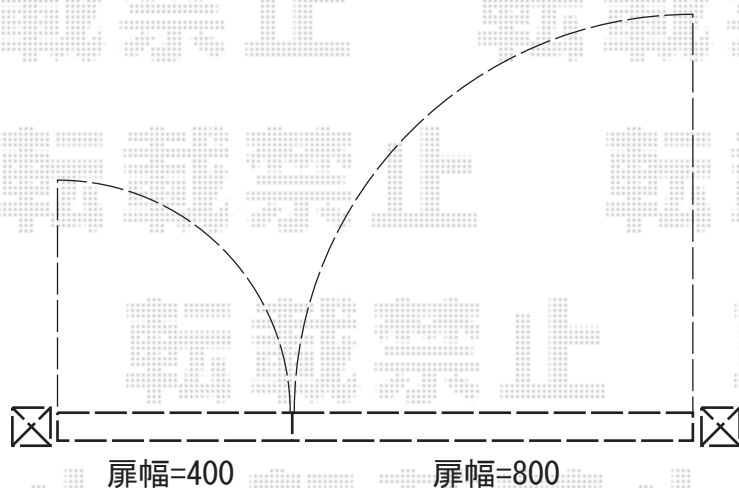

キャストナC型 両開き 親子仕様

TOEX キャスティーナC型 両開き 親子仕様
扉1枚 (W×H) = (400・800×1,207mm)
色：オータムブラウン
錠：キャストナB錠
開き：内開き

現場状況や作図制限により概略図の内容と多少の違いが生じることがございます。
施工時は、現場優先とさせて頂きたく思いますので、お立会い頂き、
最終のご指示のほど、何卒、宜しくお願い致します。

EX-SHOP
HTTP://WWW.EX-SHOP.NET