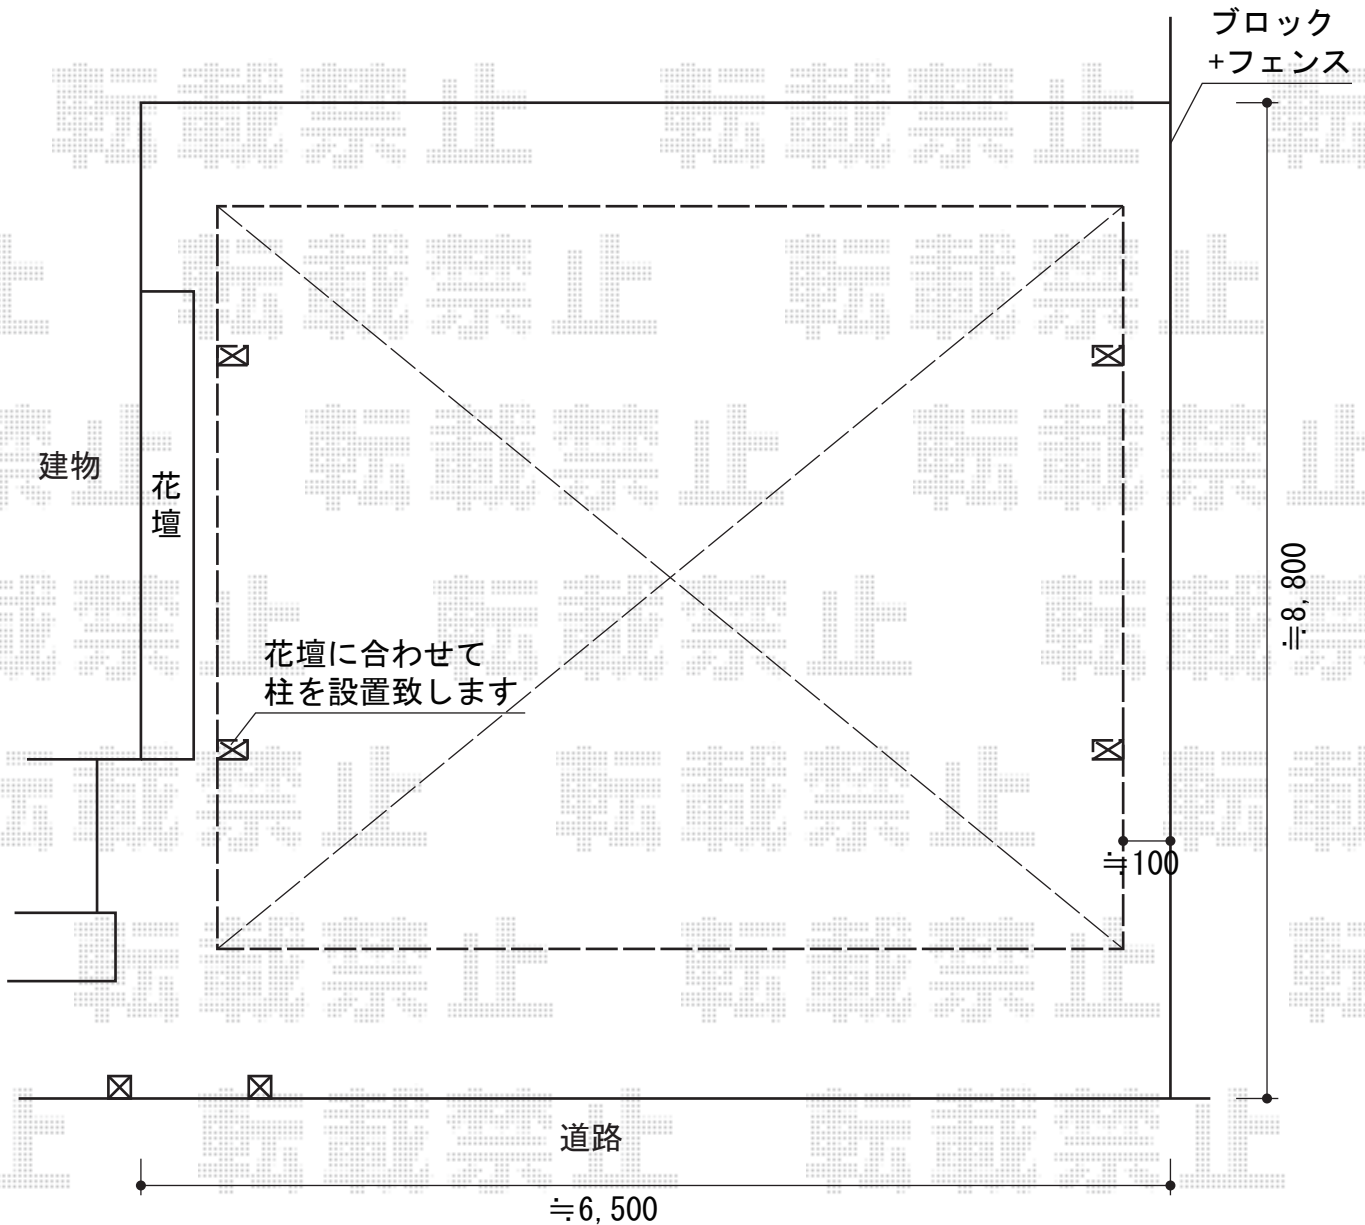

カーブポートシグマIII ワイド 積雪~30cm対応

トステム カーブポートシグマIII ワイド 積雪~30cm対応
幅=6,060mm
奥行=5,686mm
色：シャイングレー
屋根材：熱線吸収ポリカーボネート（ライトブルーマット調）
柱仕様：ロング柱23仕様（有効高 約2,300mm）
メーカー希望小売価格：¥684,900.-

現場状況や作図制限により概略図の内容と多少の違いが生じることがございます。
施工時は、現場優先とさせて頂きたく思いますので、お立会い頂き、
最終のご指示のほど、何卒、宜しくお願い致します。