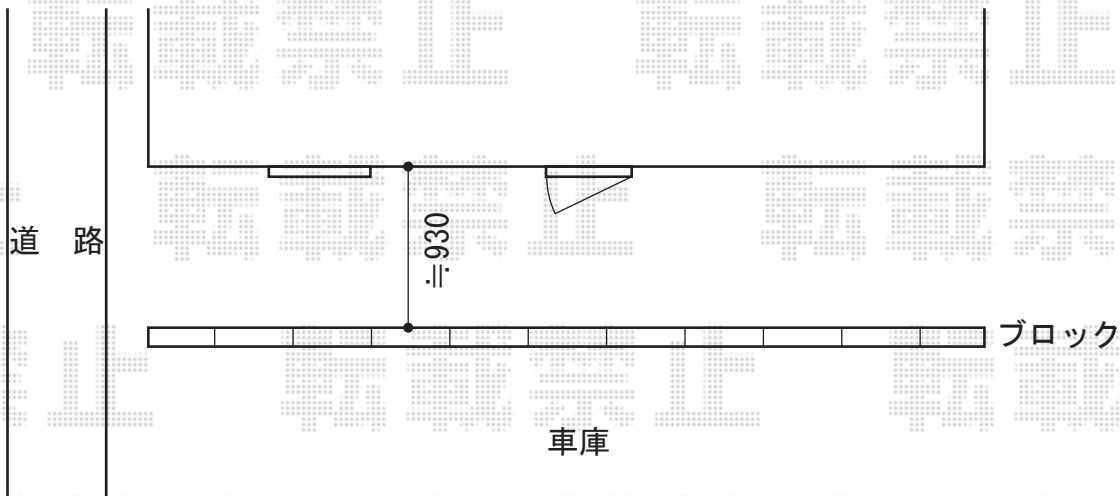

プレシオステラス R型 テラスタイプ 単体 積雪~20cm対応

Value Select プレシオステラス R型 テラスタイプ 単体 積雪~20cm対応
間口=関東間1.0間 (柱芯々1,665mm 屋根幅1,850mm)
出幅=3尺 (870mm)
色: グレースブラウン
屋根材: 熱線遮断ポリカーボネート (スカイブルーマット調)
柱仕様: 柱位置固定タイプ (柱2本)
施工方法: 下止め仕様

現場状況や作図制限により概略図の内容と多少の違いが生じることがございます。
施工時は、現場優先とさせて頂きたく思いますので、お立会い頂き、
最終のご指示のほど、何卒、宜しくお願い致します。