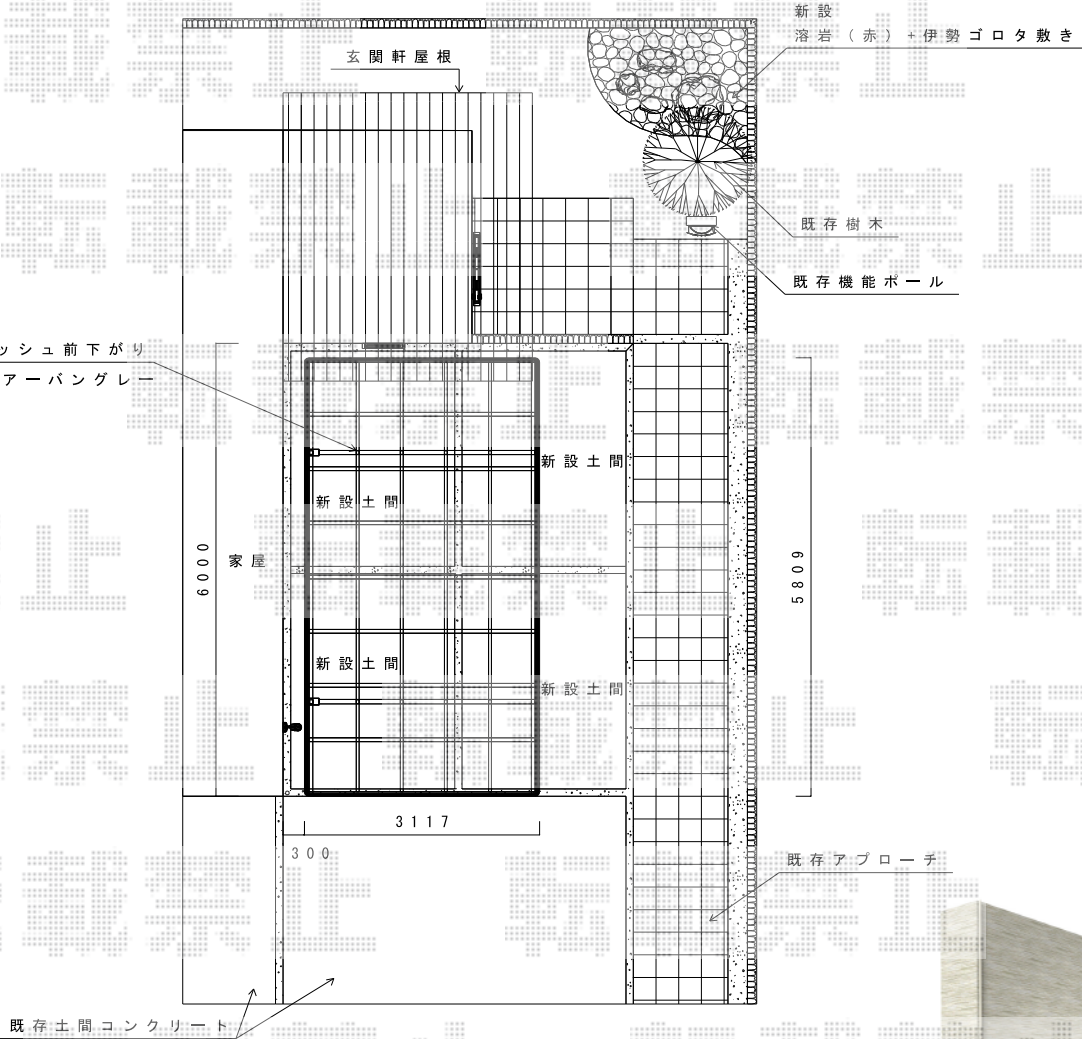

マイリッシュ 逆勾配 積雪～20cm対応

三協立山アルミ マイリッシュ 逆勾配 積雪～20cm対応  
 幅=3,117mm  
 奥行=5,809mm  
 色：アーバングレー  
 屋根材：ポリカーボネート（かすみ/すりガラス調）  
 柱仕様：H28（有効高 約2,810mm）

現場状況や作図制限により概略図の内容と多少の違いが生じることがございます。  
 施工時は、現場優先とさせて頂きたく思いますので、お立会い頂き、  
 最終のご指示のほど、何卒、宜しくお願い致します。