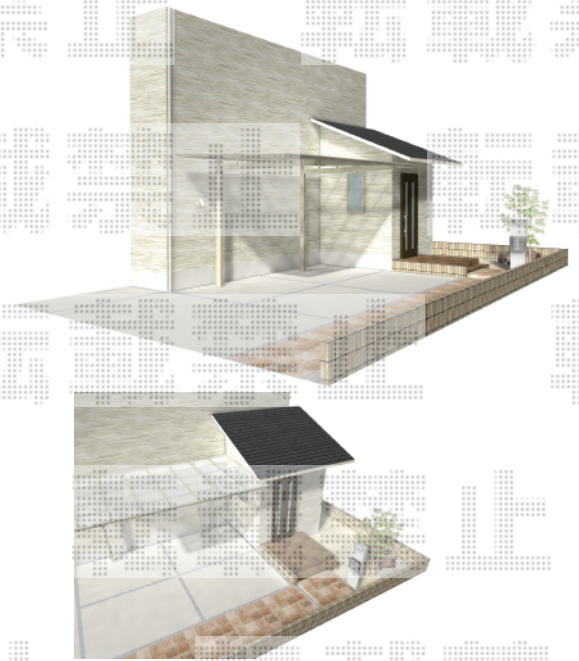

マイリッシュ 逆勾配 積雪～20cm対応

三協立山アルミ マイリッシュ 逆勾配 積雪～20cm対応  
 幅=3,117mm  
 奥行=5,809mm  
 色：アーバングレー  
 屋根材：ポリカーボネート（かすみ/すりガラス調）  
 柱仕様：H28（有効高 約2,810mm）

現場状況や作図制限により概略図の内容と多少の違いが生じることがございます。  
 施工時は、現場優先とさせて頂きたく思いますので、お立会い頂き、  
 最終のご指示のほど、何卒、宜しくお願い致します。