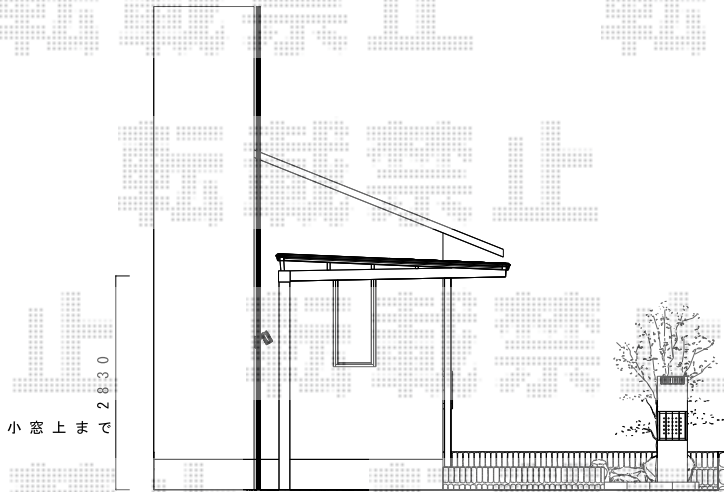

マイリッシュ 逆勾配 積雪～20cm対応

三協立山アルミ マイリッシュ 逆勾配 積雪～20cm対応  
 幅=3,117mm  
 奥行=5,809mm  
 色：アーバングレー  
 屋根材：ポリカーボネート（かすみ/すりガラス調）  
 柱仕様：H28（有効高 約2,810mm）

現場状況や作図制限により概略図の内容と多少の違いが生じることがございます。  
 施工時は、現場優先とさせて頂きたく思いますので、お立会い頂き、  
 最終のご指示のほど、何卒、宜しくお願い致します。