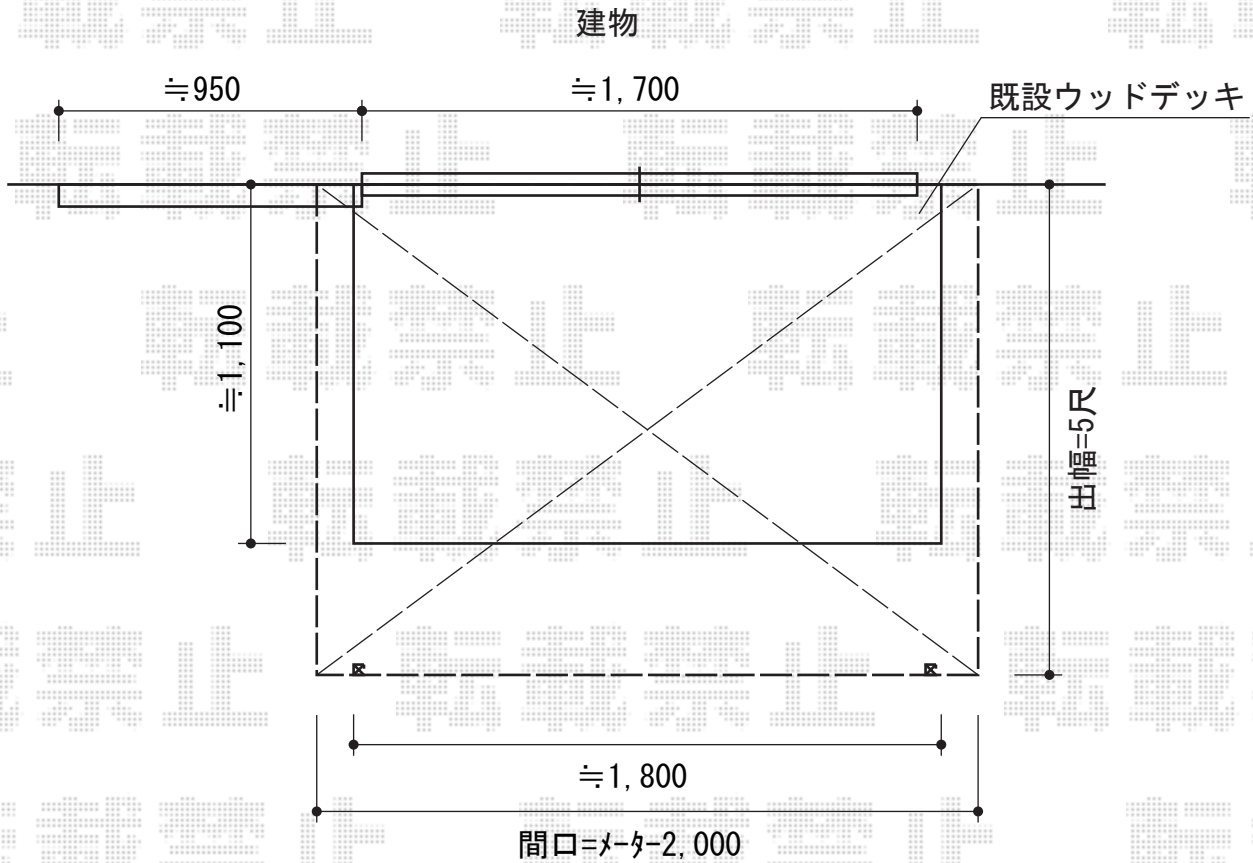

ライザーテラスII R型 テラスタイプ 単体 積雪～20cm対応

トステム ライザーテラスII R型 テラスタイプ 単体 積雪～20cm対応
間口=メーター3000 (柱芯々3,000mm 屋根幅3,020mm)
出幅=5尺 (1,485mm)
色：ブロンズ
屋根材：熱線吸収ポリカーボネート (ライトブルーマット調)
柱仕様：柱位置固定タイプ
施工方法：上止め仕様

現場状況や作図制限により概略図の内容と多少の違いが生じることがございます。
施工時は、現場優先とさせて頂きたく思いますので、お会い頂き、
最終のご指示のほど、何卒、宜しくお願い致します。