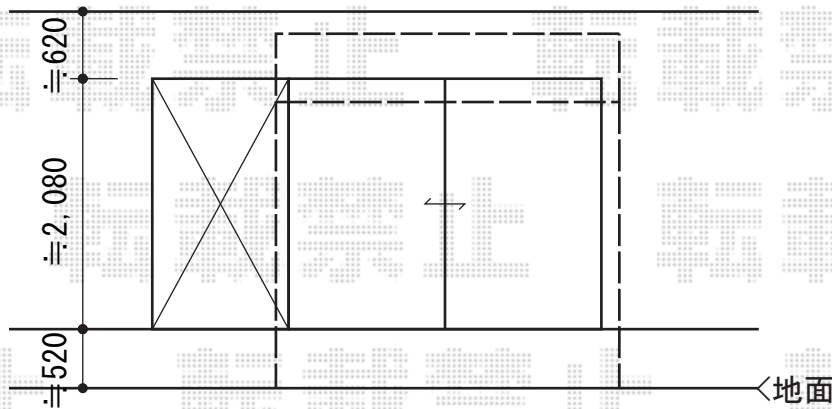

ライザーテラスII R型 テラスタイプ 単体 積雪～20cm対応

トステム ライザーテラスII R型 テラスタイプ 単体 積雪～20cm対応
間口=メーター3000 (柱芯々3,000mm 屋根幅3,020mm)
出幅=5尺 (1,485mm)
色：ブロンズ
屋根材：熱線吸収ポリカーボネート (ライトブルーマット調)
柱仕様：柱位置固定タイプ
施工方法：上止め仕様

現場状況や作図制限により概略図の内容と多少の違いが生じることがございます。
施工時は、現場優先とさせて頂きたく思いますので、お会い頂き、
最終のご指示のほど、何卒、宜しくお願い致します。