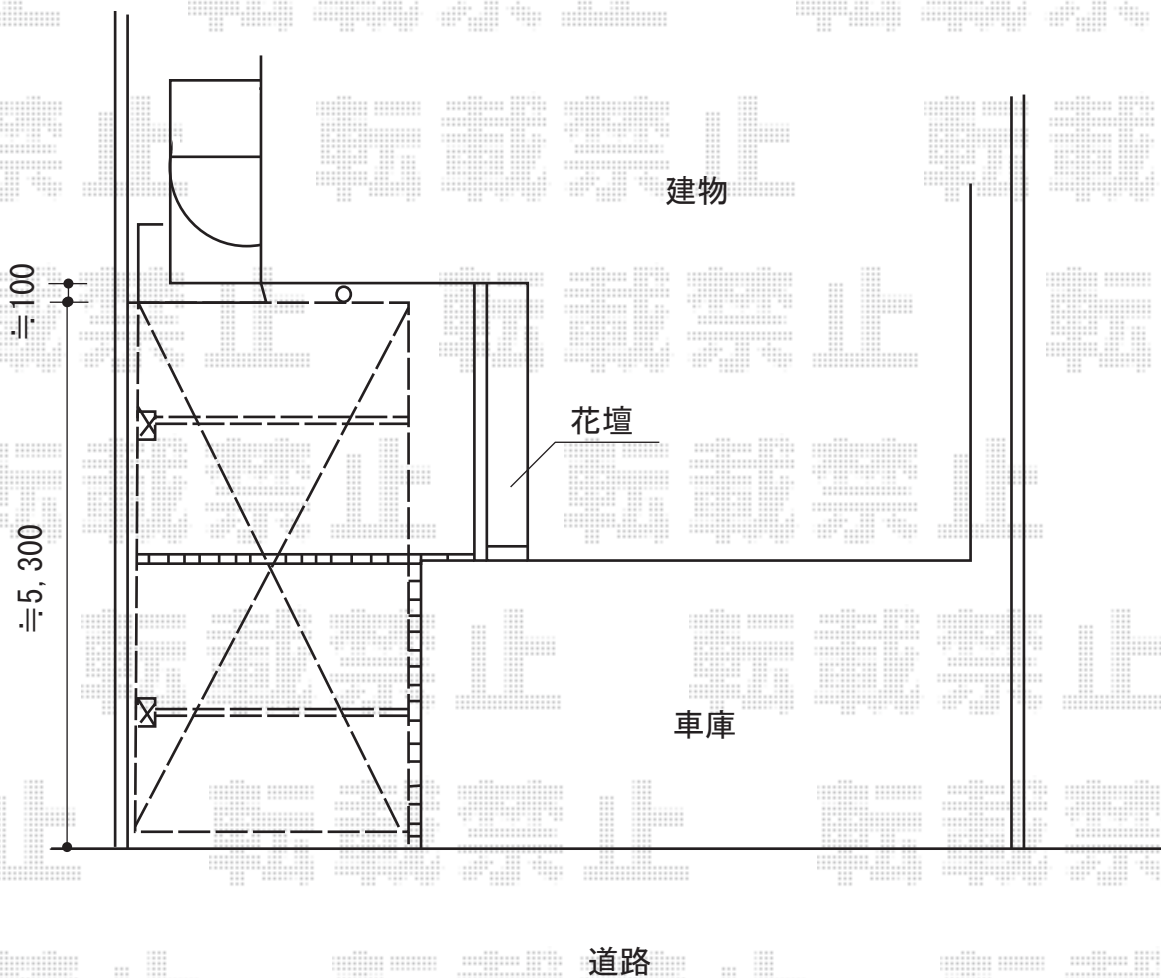

# レイナポート 積雪～20cm対応

YKK AP レイナポート積雪～20cm対応

幅=2,700mm

奥行=5,052mm

色：ホワイト

屋根材：熱線遮断ポリカーボネート（トーマイマット/すりガラス調）

柱仕様：ハイルーフ柱仕様（有効高 約2,355mm）

現場状況や作図制限により概略図の内容と多少の違いが生じることがございます。  
施工時は、現場優先とさせて頂きたく思いますので、お立会い頂き、  
最終のご指示のほど、何卒、宜しくお願い致します。