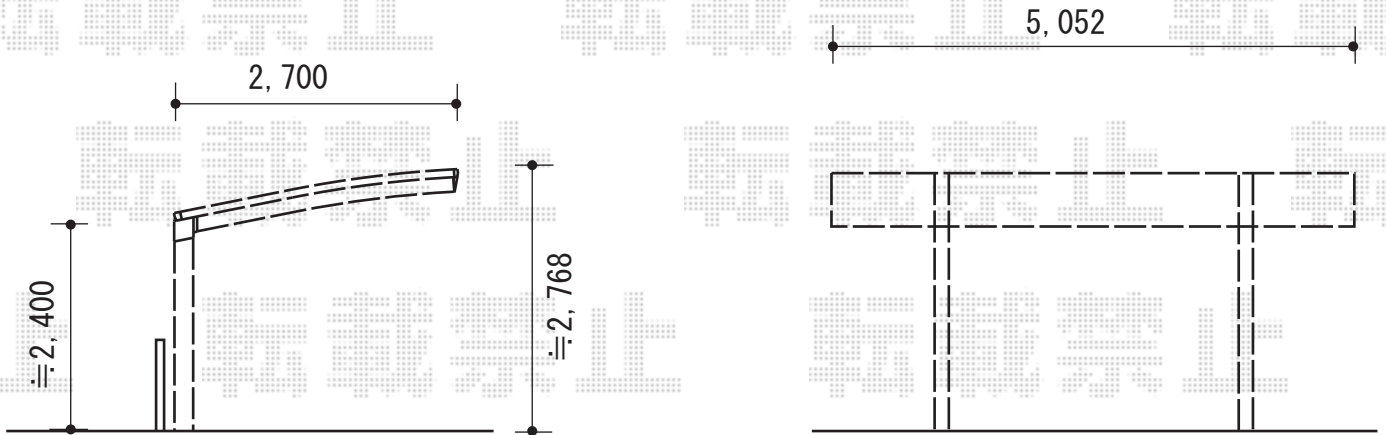

# レイナポート 積雪～20cm対応

YKK AP レイナポート積雪～20cm対応

幅=2,700mm

奥行=5,052mm

色：ホワイト

屋根材：熱線遮断ポリカーボネート（トーマイマット/すりガラス調）

柱仕様：ハイルーフ柱仕様（有効高 約2,355mm）

現場状況や作図制限により概略図の内容と多少の違いが生じることがございます。  
施工時は、現場優先とさせて頂きたく思いますので、お立会い頂き、  
最終のご指示のほど、何卒、宜しくお願い致します。