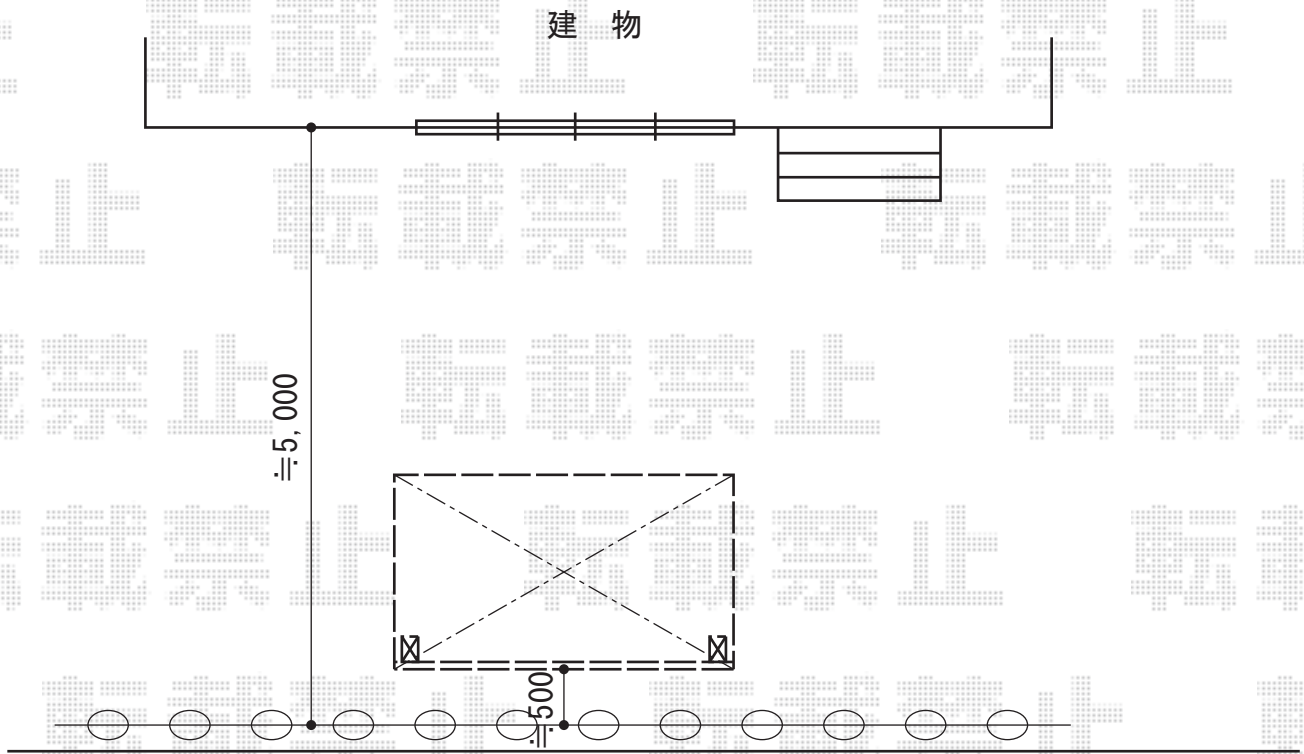

カーブパークシグマIII パネル1面囲い 積雪~30cm対応

トステム カーブパークシグマIII パネル1面囲い 積雪~30cm対応
幅=2,101mm
奥行=2,862mm
色：シャイングレー
屋根材：ガリレポリカ（クリアマット/すりガラス調）
柱仕様：標準柱仕様（有効高 約1,812mm）

現場状況や作図制限により概略図の内容と多少の違いが生じることがございます。
施工時は、現場優先とさせて頂きたく思いますので、お立会い頂き、
最終のご指示のほど、何卒、宜しくお願い致します。