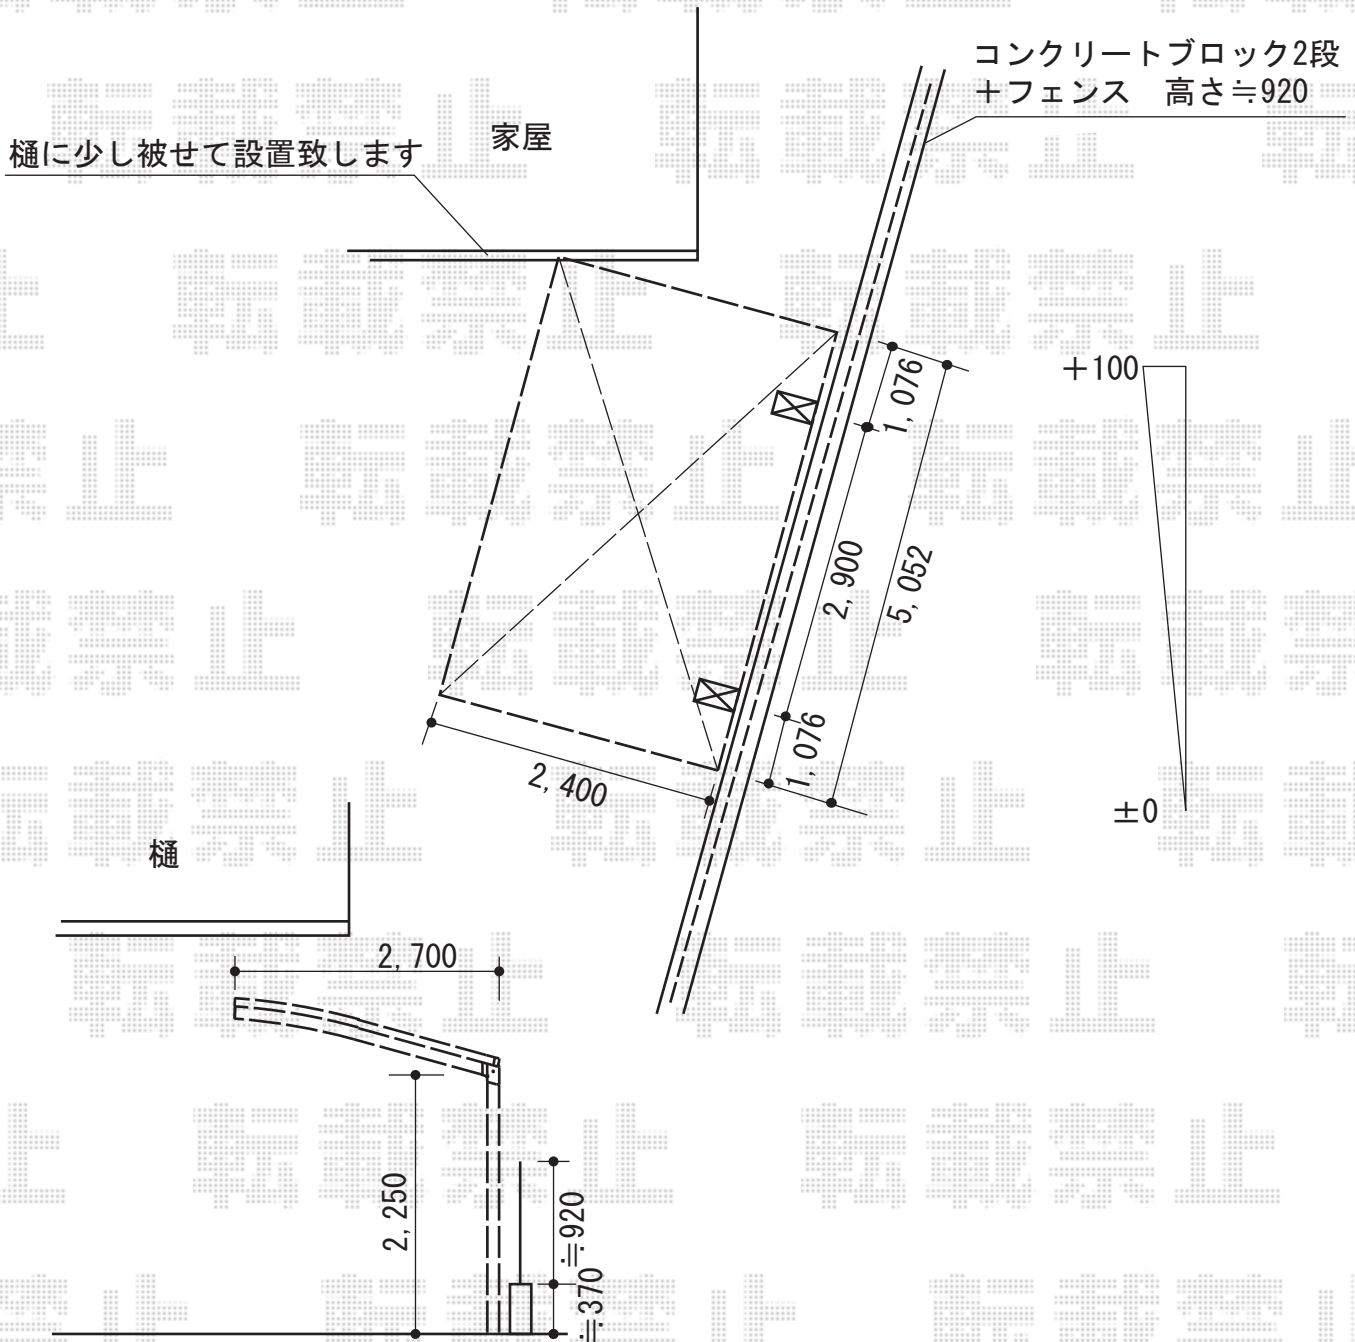

プレシオサポート 積雪~20cm対応

Value Select プレシオサポート 積雪~20cm対応

幅=2,700mm

奥行=5,052mm

色：グレースブラウン

屋根材：熱線遮断ポリカーボネート（スカイブルーマット調）

柱仕様：ハイルーフ柱仕様（有効高 約2,250mm）

現場状況や作図制限により概略図の内容と多少の違いが生じることがございます。  
施工時は、現場優先とさせて頂きたく思いますので、お立会い頂き、  
最終のご指示のほど、何卒、宜しくお願い致します。