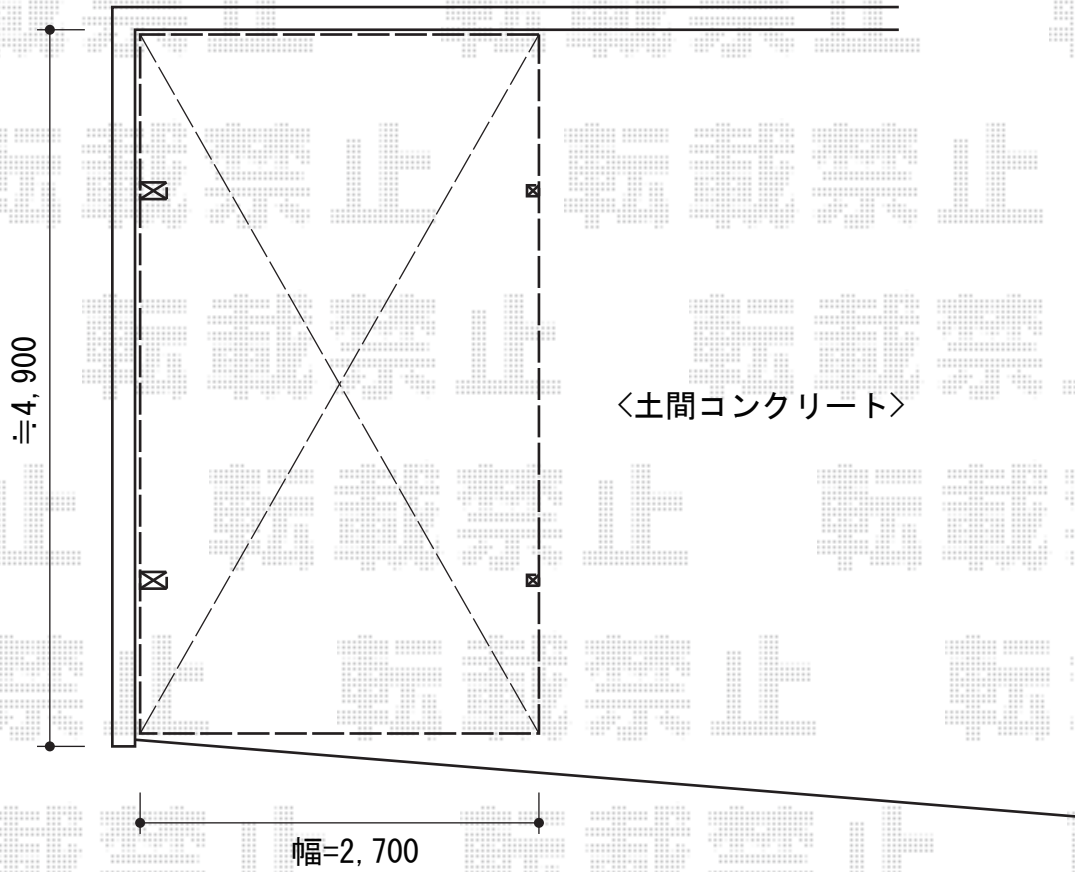

プレシオスポート 積雪～20cm対応

Value Select プレシオスポート 積雪～20cm対応

幅=2,700mm

奥行=5,052mm

色：チャコールブラック

屋根材：熱線遮断ポリカーボネート（スカイブルーマット調）

柱仕様：標準柱仕様（有効高 約1,800mm）

Value Select 着脱式補助柱 2本入り

色：チャコールブラック

現場状況や作図制限により概略図の内容と多少の違いが生じることがございます。
施工時は、現場優先とさせて頂きたく思いますので、お立会い頂き、
最終のご指示のほど、何卒、宜しくお願い致します。

EX-SHOP
HTTP://WWW.EX-SHOP.NET

担当：吉岡