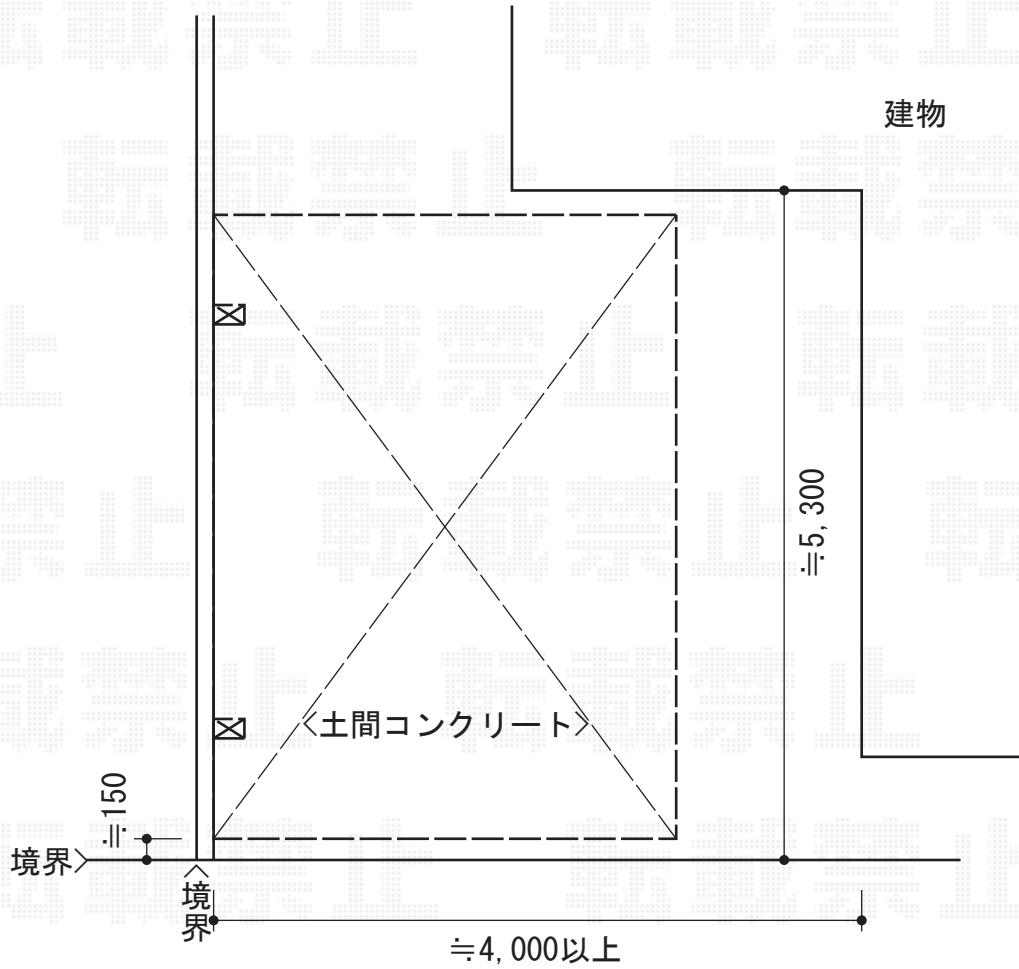

レグナスポートシグマIII 積雪～30cm対応

トステム レグナスポートシグマIII 積雪～30cm対応
幅=3,009mm
奥行=4,982mm
色：オータムブラウン
屋根材：熱線吸収アクアポリカーボネート（ライトブルー）
柱仕様：標準柱仕様（有効高 約1,805mm）

現場状況や作図制限により概略図の内容と多少の違いが生じることがございます。
施工時は、現場優先とさせていただきますので、お立会い頂き、
最終のご指示のほど、何卒、宜しくお願い致します。