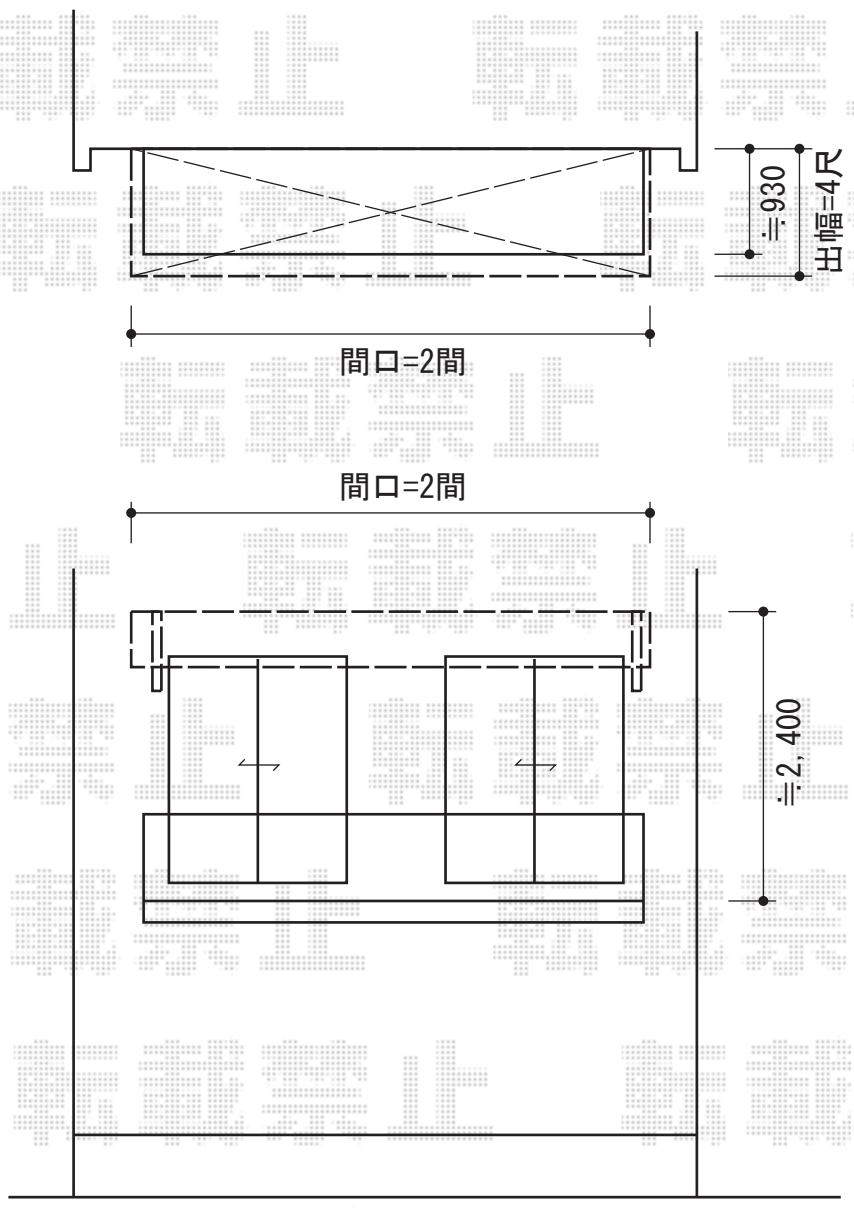

# ヴェクターテラス R型 ルーフタイプ 単体 積雪～20cm対応

# - バルコニー屋根 -

YKK AP ヴェクターテラス R型 ルーフタイプ 単体 積雪～20cm対応  
間口=関東間2.0間 (柱芯々3,640mm 屋根幅3,715mm)  
出幅=4尺 (1,170mm)  
色：プラチナステン  
屋根材：熱線遮断ポリカーボネート (アースブルーマット調)  
柱仕様：柱無しタイプ施工方法：下止め仕様

現場状況や作図制限により概略図の内容と多少の違いが生じることがございます。  
施工時は、現場優先とさせて頂きたく思いますので、お立会い頂き、  
最終のご指示のほど、何卒、宜しくお願い致します。