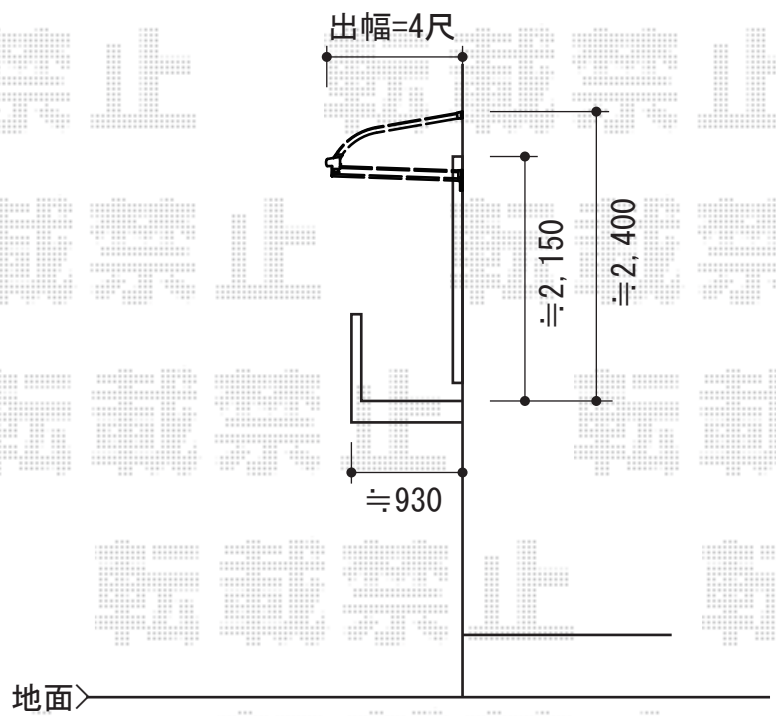

# ヴェクターテラス R型 ルーフタイプ 単体 積雪～20cm対応

# - バルコニー屋根 -

YKK AP ヴェクターテラス R型 ルーフタイプ 単体 積雪～20cm対応  
間口=関東間2.0間 (柱芯々3,640mm 屋根幅3,715mm)  
出幅=4尺 (1,170mm)  
色：プラチナステン  
屋根材：熱線遮断ポリカーボネート (アースブルーマット調)  
柱仕様：柱無しタイプ施工方法：下止め仕様

現場状況や作図制限により概略図の内容と多少の違いが生じることがございます。  
施工時は、現場優先とさせて頂きたく思いますので、お立会い頂き、  
最終のご指示のほど、何卒、宜しくお願い致します。