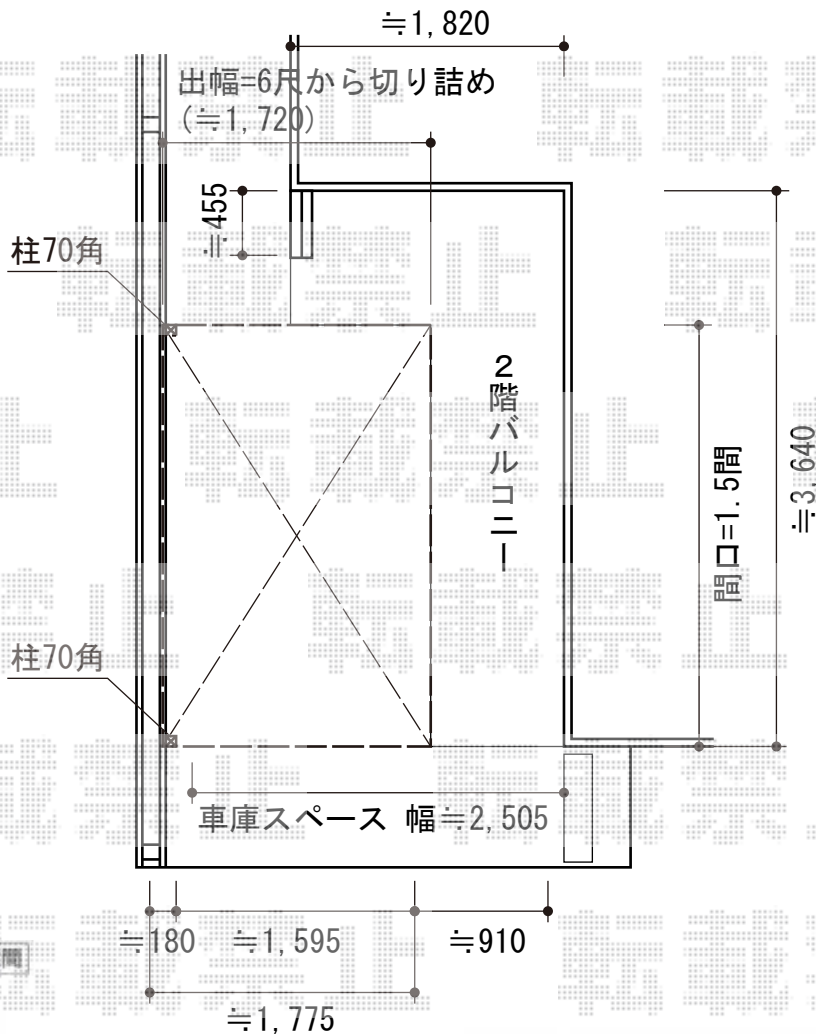

ライザーテラスII F型 1500 テラスタイプ 単体 積雪～50cm対応

トステム ライザーテラスII F型 1500 テラスタイプ 単体 積雪～50cm対応
 間口=関東間1.5間 (柱芯々2,530mm 屋根幅2,750mm)
 出幅=6尺 (1,785mm)
 色: オータムブラウン
 屋根材: ポリカーボネート (ブラウン)
 柱仕様: 柱位置固定タイプ (柱2本)
 施工方法: 下止め仕様

Fタイプ 1500タイプ オータムブラウン 2間×5尺
 屋根材: ポリカーボネート板(クリアブルー)

現場状況や作図制限により概略図の内容と多少の違いが生じることがございます。
 施工時は、現場優先とさせて頂きたく思いますので、お立会い頂き、
 最終のご指示のほど、何卒、宜しくお願い致します。

EX-SHOP
[HTTP://WWW.EX-SHOP.NET](http://www.ex-shop.net)