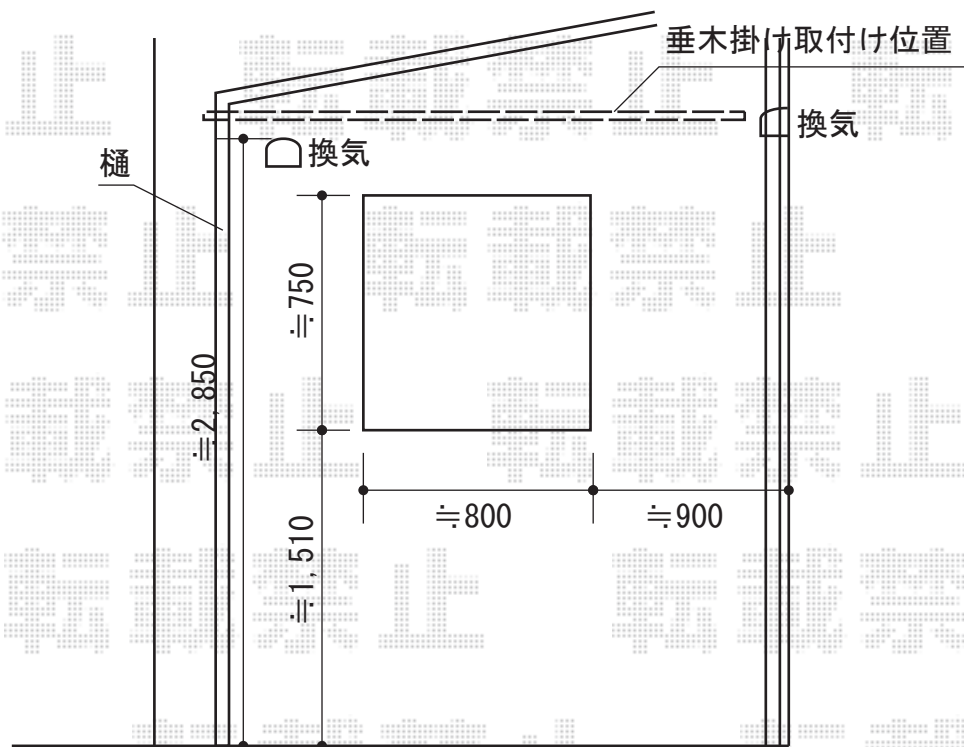

ライザーテラスII R型 テラスタイプ 単体 積雪～20cm対応

トステム ライザーテラスII R型 テラスタイプ 単体 積雪～20cm対応
 間口=メーター2000 (柱芯々1,800mm 屋根幅2,020mm)
 出幅=5尺 (1,485mm)
 色: オータムブラウン
 屋根材: ポリカーボネート (ブルースモーク)
 柱仕様: ロング柱・柱位置固定タイプ (柱2本)
 施工方法: 上止め仕様

トステム 前面スクリーン1段
 本体: メーター2000用
 色: オータムブラウン
 パネル材: ポリカーボネート (ブルースモーク)
 オプション: 前面スクリーンふさぎ材・部品セット

トステム <片側>側面スクリーン2段
 本体: 出幅5尺用
 色: オータムブラウン
 パネル材: ポリカーボネート (ブルースモーク)
 オプション: 側面スクリーンふさぎ材・部品セット

トステム <両側>側面ランマパネル R型用
 本体: 出幅5尺用
 色: オータムブラウン
 パネル材: ポリカーボネート (ブルースモーク)