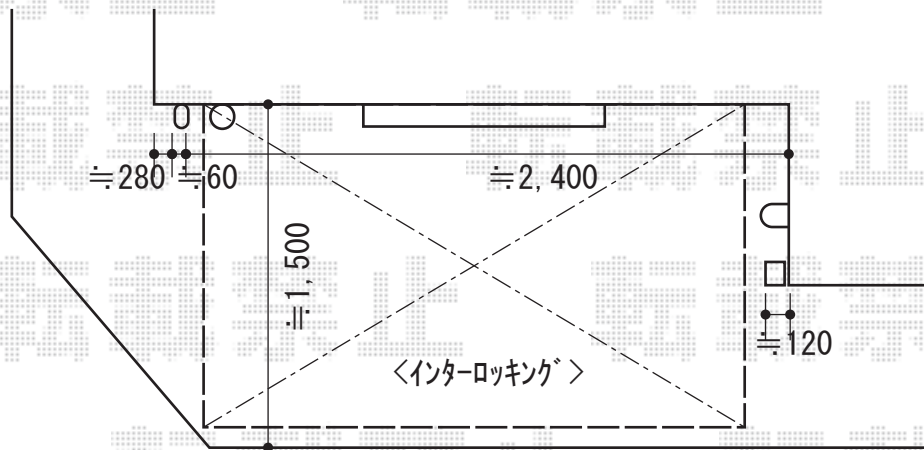

ライザーテラスII R型 テラスタイプ 単体 積雪～20cm対応

トステム ライザーテラスII R型 テラスタイプ 単体 積雪～20cm対応
 間口=メーター2000 (柱芯々1,800mm 屋根幅2,020mm)
 出幅=5尺 (1,485mm)
 色: オータムブラウン
 屋根材: ポリカーボネート (ブルースモーク)
 柱仕様: ロング柱・柱位置固定タイプ (柱2本)
 施工方法: 上止め仕様

トステム 前面スクリーン1段
 本体: メーター2000用
 色: オータムブラウン
 パネル材: ポリカーボネート (ブルースモーク)
 オプション: 前面スクリーンふさぎ材・部品セット

トステム <片側>側面スクリーン2段
 本体: 出幅5尺用
 色: オータムブラウン
 パネル材: ポリカーボネート (ブルースモーク)
 オプション: 側面スクリーンふさぎ材・部品セット

トステム <両側>側面ランマパネル R型用
 本体: 出幅5尺用
 色: オータムブラウン
 パネル材: ポリカーボネート (ブルースモーク)