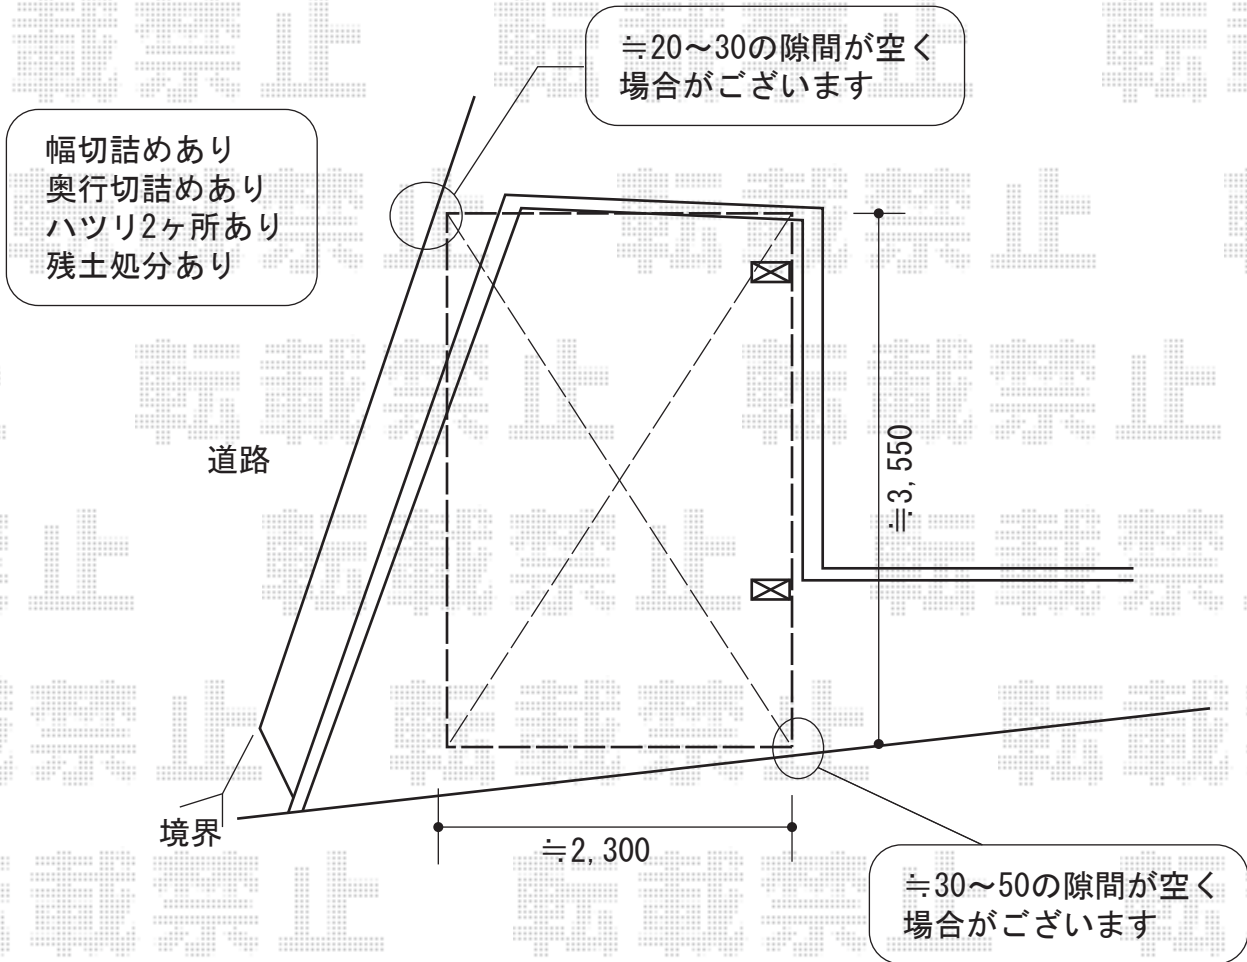

プレシオSPORT 積雪～20cm対応

Value Select プレシオSPORT 積雪～20cm対応
幅=2,400mm
奥行=5,052mm
色：ノーブルステン
屋根材：ポリカーボネート（スカイブルー）
柱仕様：標準柱仕様（有効高 約1,800mm）

現場状況や作図制限により概略図の内容と多少の違いが生じることがございます。
施工時は、現場優先とさせて頂きたく思いますので、お立会い頂き、
最終のご指示のほど、何卒、宜しくお願い致します。