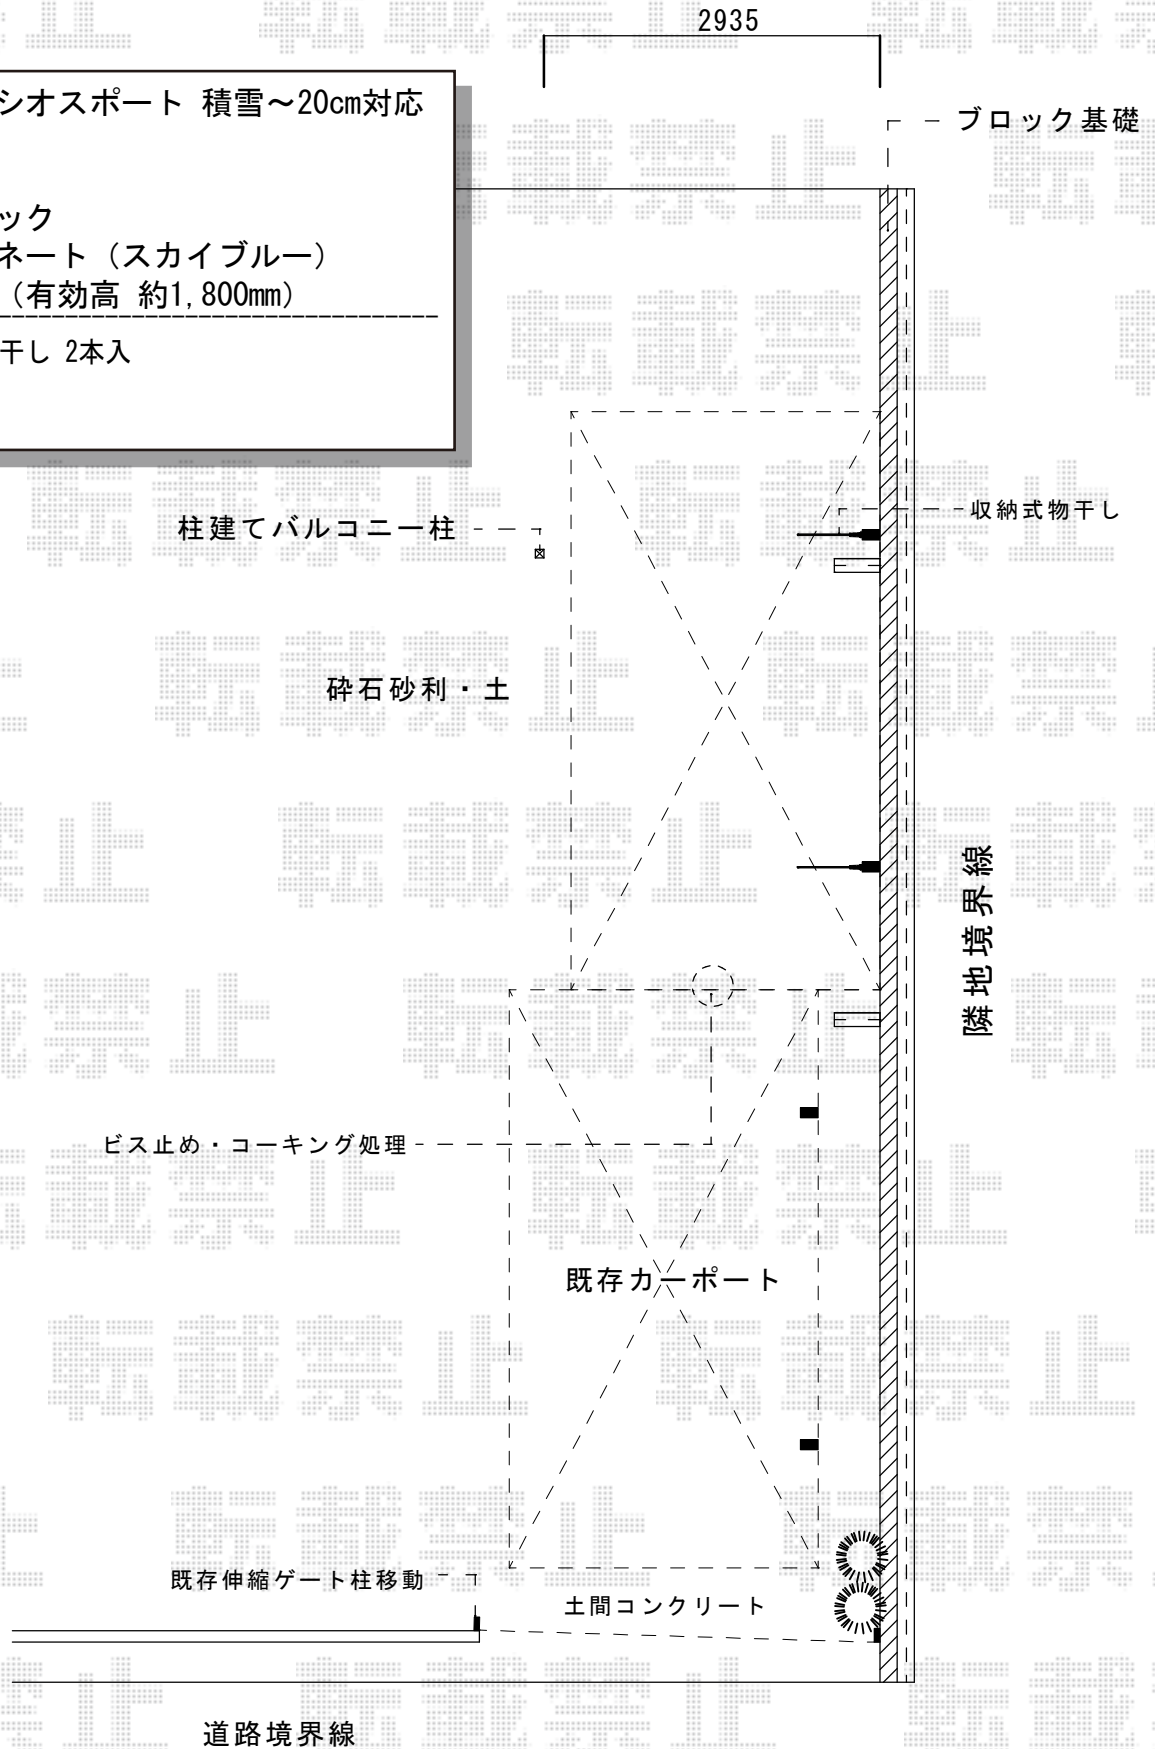

プレシオSPORT 積雪～20cm対応

Value Select プレシオSPORT 積雪～20cm対応
幅=2,700mm
奥行=5,052mm
色：チャコールブラック
屋根材：ポリカーボネート（スカイブルー）
柱仕様：標準柱仕様（有効高 約1,800mm）

Value Select 収納式物干し 2本入
色：チャコールブラック
数量：1セット

現場状況や作図制限により概略図の内容と多少の違いが生じることがございます。
施工時は、現場優先とさせて頂きたく思いますので、お立会い頂き、
最終のご指示のほど、何卒、宜しくお願い致します。