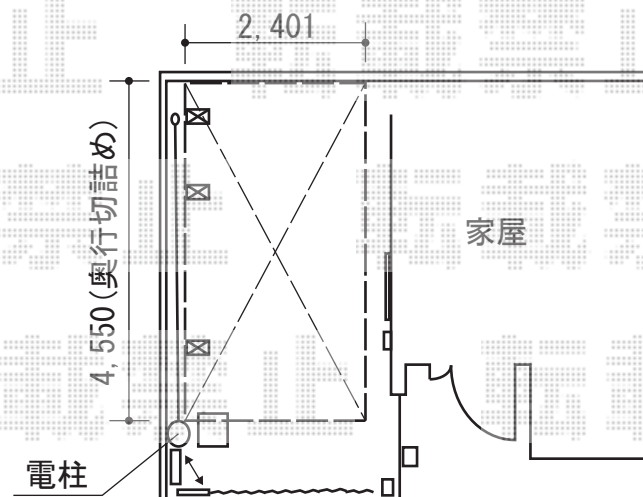

カーブポートシグマIII 積雪～20cm対応

トステム カーブポートシグマIII 積雪～20cm対応
幅=2,401mm
奥行=4,980mm
色：シャイングレー
屋根材：ポリカーボネート（ブルースモーク）
柱仕様：標準柱仕様（有効高 約1,800mm）

現場状況や作図制限により概略図の内容と多少の違いが生じることがございます。
施工時は、現場優先とさせて頂きたく思いますので、お立会い頂き、
最終のご指示のほど、何卒、宜しくお願い致します。