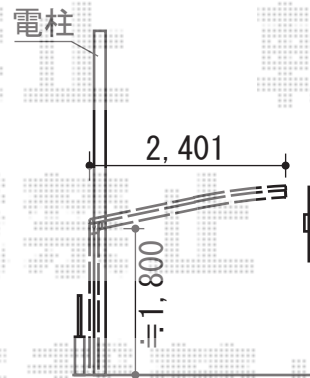

カーブポートシグマIII 積雪～20cm対応

トステム カーブポートシグマIII 積雪～20cm対応
幅=2,401mm
奥行=4,980mm
色：シャイングレー
屋根材：ポリカーボネート（ブルースモーク）
柱仕様：標準柱仕様（有効高 約1,800mm）

現場状況や作図制限により概略図の内容と多少の違いが生じることがございます。
施工時は、現場優先とさせて頂きたく思いますので、お立会い頂き、
最終のご指示のほど、何卒、宜しくお願い致します。