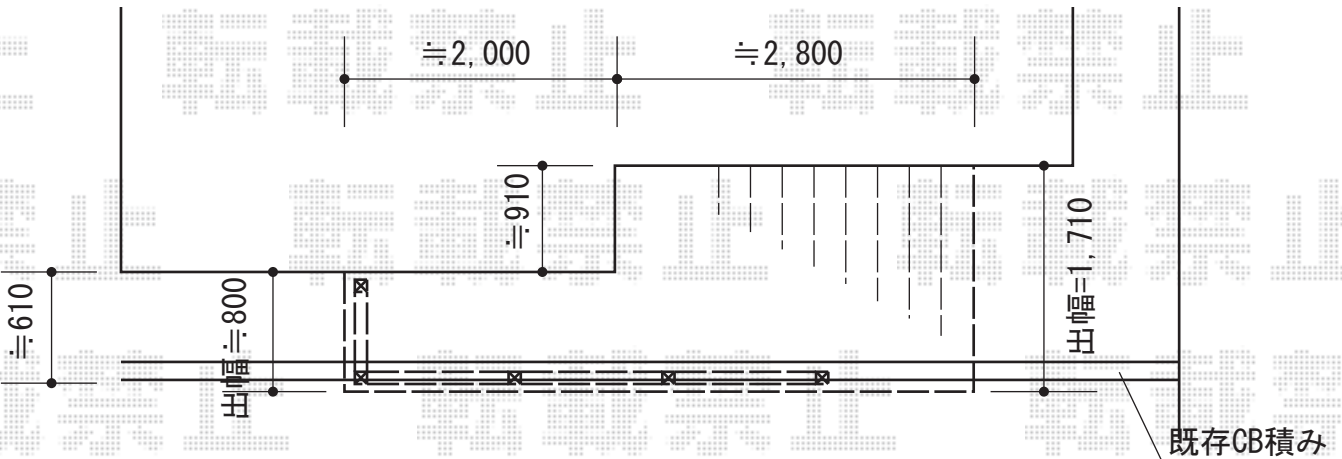

リウッドデッキ200 出幅違い連棟

- ウッドデッキ -

YKK AP リウッドデッキ200 出幅違い連棟

間口=4,851mm

出幅=3尺 (920mm) ~6尺 (1,820mm)

色：ナチュラルブラウン

床板：縦貼り

束柱：Tタイプ (400~500mm) (プラチナステン)

束柱：【正面1列】Lタイプ (900~1000mm) (プラチナステン)

YKK AP シンプルモダンデッキフェンス2型 横格子2本

笠木：1スパン用×1・3スパン用×1

笠木部品：端部キャップ×2

パネル1枚 (W×H)=08用T80 (761×748mm) ×1

パネル1枚 (W×H)=12用T80 (1,161×748mm) ×3

柱T80：中柱×2・端柱(2本入)×1・角柱×1

柱連結ブラケット：中柱(端柱)用×4・角柱用×1