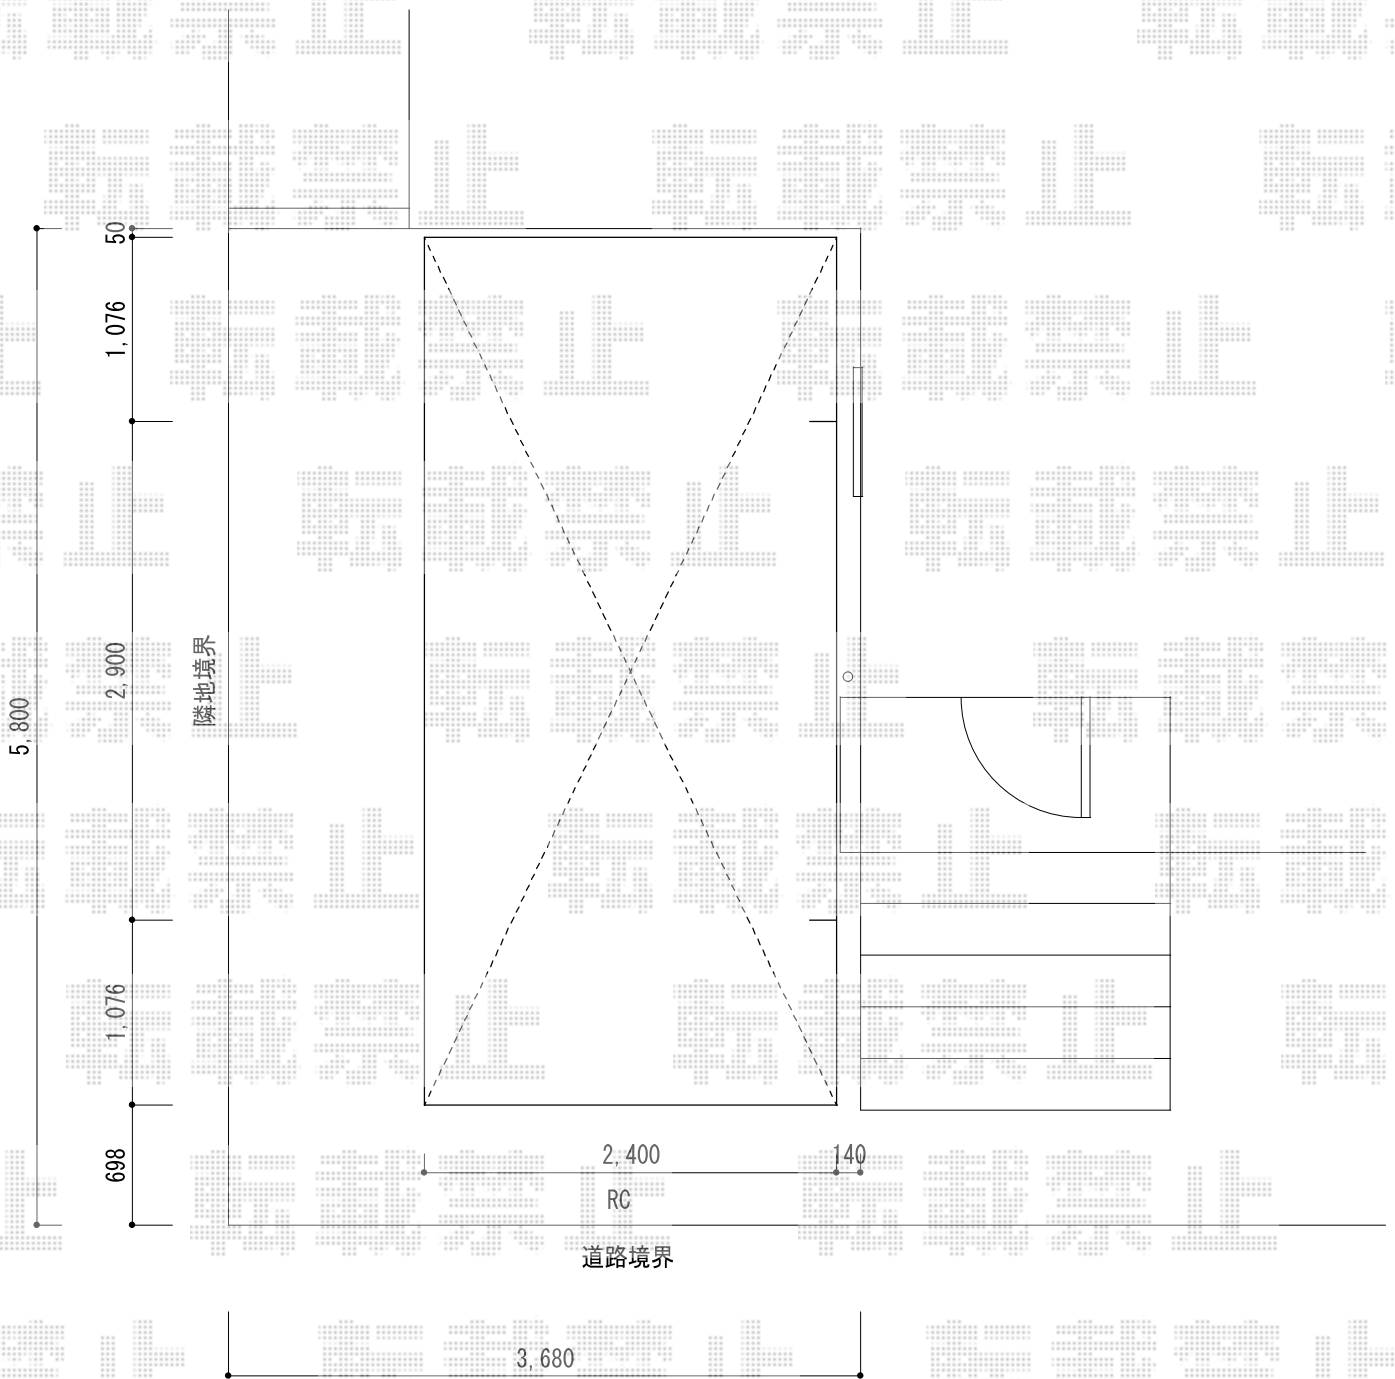

プレシオスポート 積雪～20cm対応

Value Select プレシオスポート 積雪～20cm対応
幅=2,400mm
奥行=5,052mm
色：ノーブルステン
屋根材：ポリカーボネート（スカイブルー）
柱仕様：ハイルーフ柱仕様（有効高 約2,250mm）

現場状況や作図制限により概略図の内容と多少の違いが生じることがございます。
施工時は、現場優先とさせて頂きたく思いますので、お立会い頂き、
最終のご指示のほど、何卒、宜しくお願い致します。