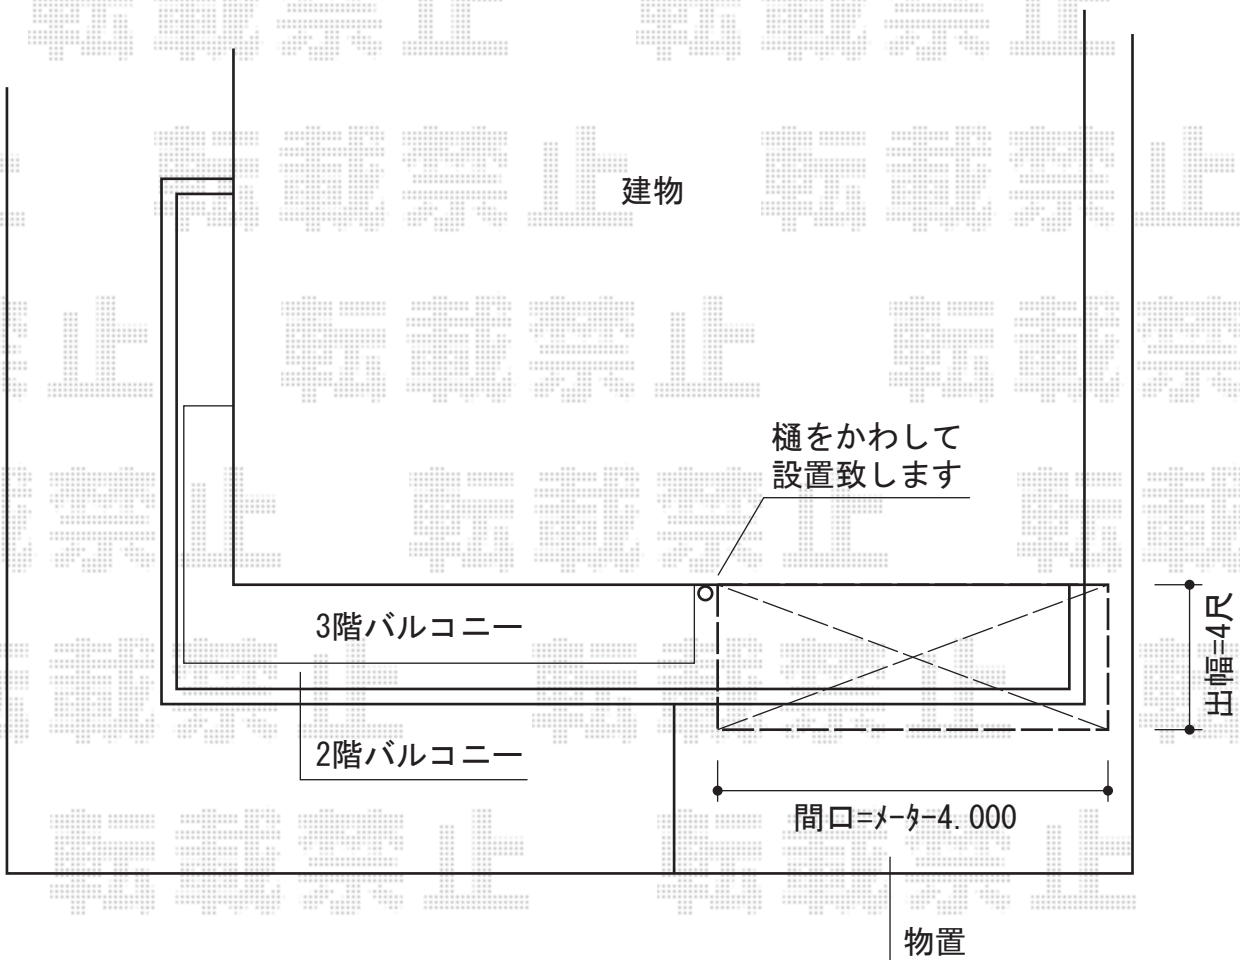

ライザーテラスII R型 テラスタイプ 単体 積雪～20cm対応

トステム ライザーテラスII R型 テラスタイプ 単体 積雪～20cm対応  
間口=メーターモジュール4000 (柱芯々3,800mm 屋根幅4,020mm)  
出幅=4尺 (1,185mm)  
色 : オータムブラウン  
屋根材 : 熱線吸収アクアポリカーボネート(ライトブルー)  
柱仕様 : 柱奥行移動タイプ (柱2本)  
施工方法 : 上止め仕様

現場状況や作図制限により概略図の内容と多少の違いが生じることがございます。  
施工時は、現場優先とさせて頂きたく思いますので、お立会い頂き、  
最終のご指示のほど、何卒、宜しくお願い致します。

EX-SHOP  
HTTP://WWW.EX-SHOP.NET

担当：稲坂