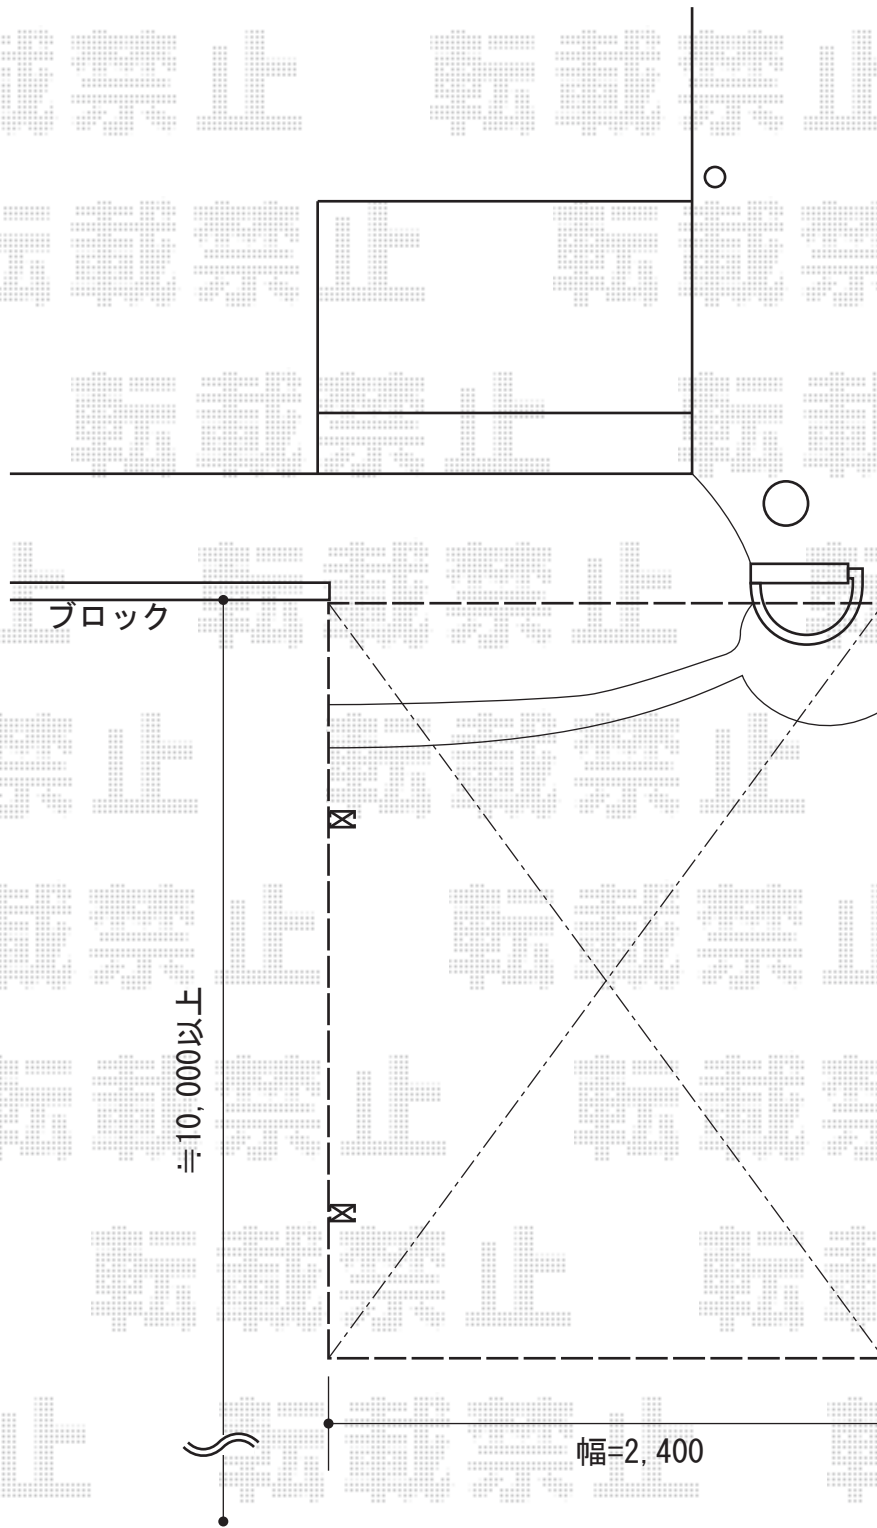

レイナポート 積雪～20cm対応

YKK AP レイナポート積雪～20cm対応

幅=2,400mm

奥行=5,052mm

色：プラチナステン

屋根材：ポリカーボネート（トーマイマット/すりガラス調）

柱仕様：ハイルーフ柱仕様（有効高 約2,355mm）

現場状況や作図制限により概略図の内容と多少の違いが生じることがございます。
施工時は、現場優先とさせて頂きたく思いますので、お立会い頂き、
最終のご指示のほど、何卒、宜しくお願い致します。