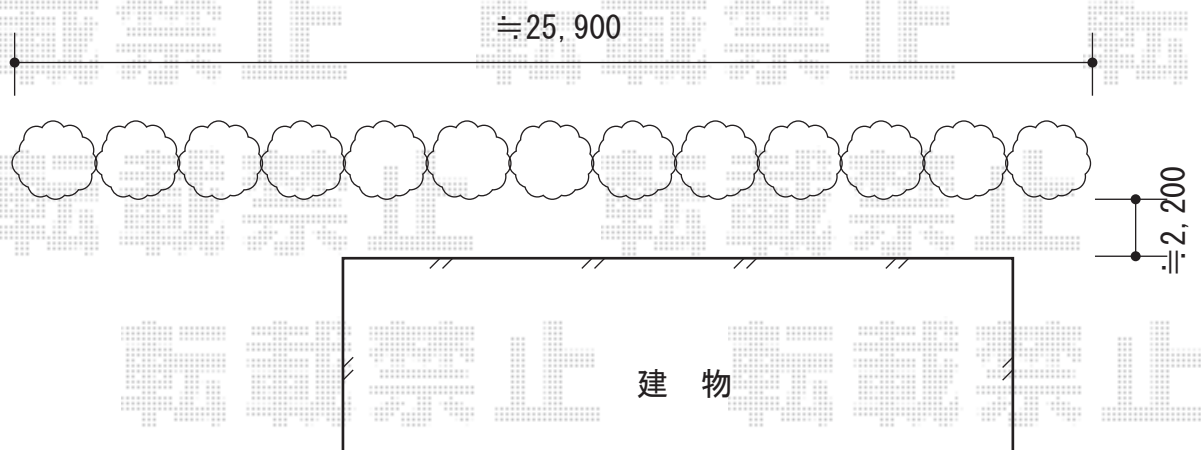

ハイスクリーンフェンスA型 フリーポールタイプ

*柱ピッチは984以内に設置いたします

TOEX ハイスクリーンフェンスA型 フリーポールタイプ
本体1枚 (W×H) = (1,967.5mm×1,600mm) ×14枚
柱仕様 : T-16×29本
継手セット : 13セット
端部キャップ : 1セット
色 : オータムブラウン

現場状況や作図制限により概略図の内容と多少の違いが生じることがございます。
施工時は、現場優先とさせて頂きたく思いますので、お会い頂き、
最終のご指示のほど、何卒、宜しくお願い致します。