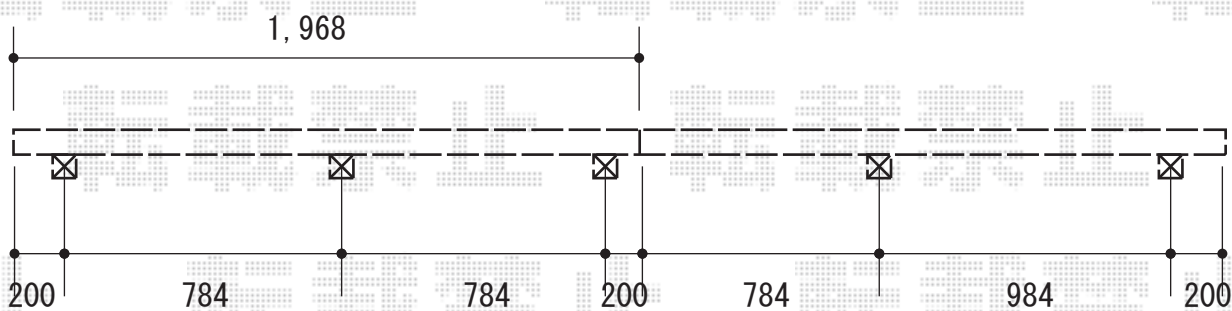

ハイスクリーンフェンスA型 フリーポールタイプ

*柱ピッチは984以内に設置いたします

TOEX ハイスクリーンフェンスA型 フリーポールタイプ
本体1枚 (W×H) = (1,967.5mm×1,600mm) ×14枚
柱仕様 : T-16×29本
継手セット : 13セット
端部キャップ : 1セット
色 : オータムブラウン

現場状況や作図制限により概略図の内容と多少の違いが生じることがございます。
施工時は、現場優先とさせて頂きたく思いますので、お会い頂き、
最終のご指示のほど、何卒、宜しくお願い致します。