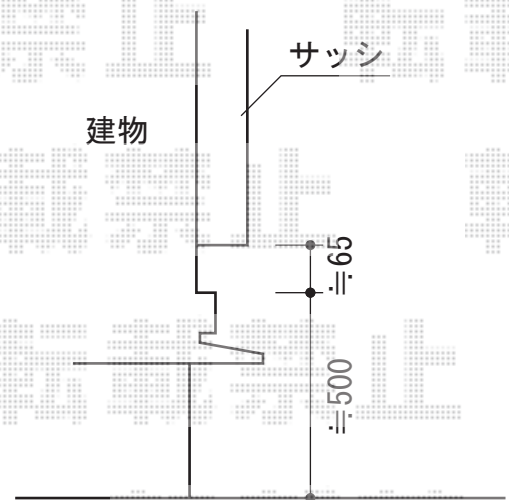

## リコステージII 単体+ステップ2段

トステム リコステージII 単体  
間口=2.5間 (4,380mm) 出幅=6尺 (1,833mm)  
色：ソフトブラウン 床板：標準(溝なし)/縦貼り  
幕板：幕板A(厚) 束柱：束柱B(400~550mm)

トステム ステップ2段  
色：ソフトブラウン

現場状況や作図制限により概略図の内容と多少の違いが生じることがございます。  
施工時は、現場優先とさせて頂きたく思いますので、お立会い頂き、  
最終のご指示のほど、何卒、宜しくお願い致します。