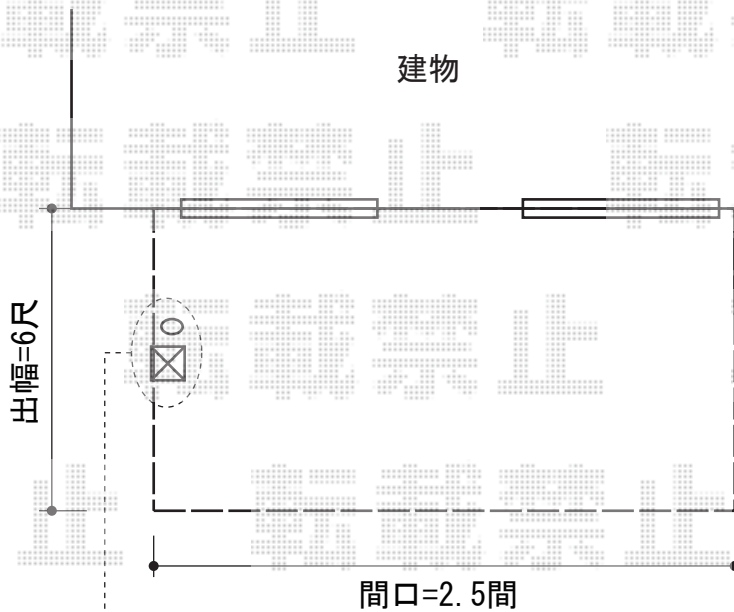

## リコステージII 単体+ステップ2段

トステム リコステージII 単体  
間口=2.5間 (4,380mm) 出幅=6尺 (1,833mm)  
色：ソフトブラウン 床板：標準(溝なし)/縦貼り  
幕板：幕板A(厚) 束柱：束柱B(400~550mm)

トステム ステップ2段  
色：ソフトブラウン

現場状況や作図制限により概略図の内容と多少の違いが生じることがございます。  
施工時は、現場優先とさせて頂きたく思いますので、お立会い頂き、  
最終のご指示のほど、何卒、宜しくお願い致します。