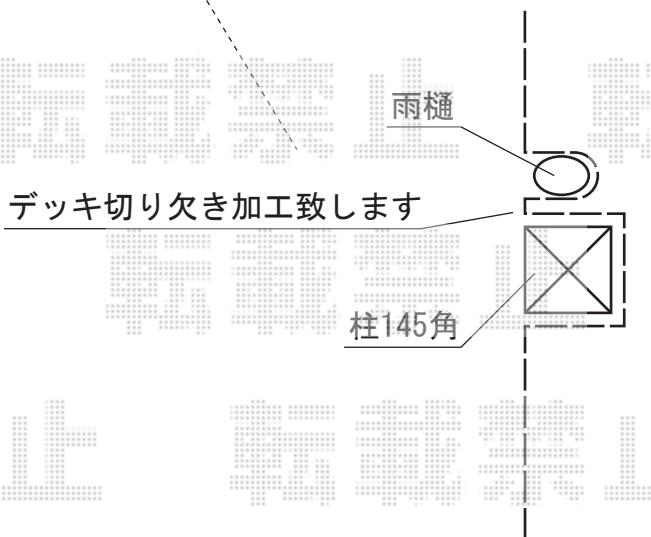

## リコステージII 単体+ステップ2段

トステム リコステージII 単体  
間口=2.5間 (4,380mm) 出幅=6尺 (1,833mm)  
色：ソフトブラウン 床板：標準(溝なし)/縦貼り  
幕板：幕板A(厚) 束柱：束柱B(400~550mm)

トステム ステップ2段  
色：ソフトブラウン

現場状況や作図制限により概略図の内容と多少の違いが生じることがございます。  
施工時は、現場優先とさせて頂きたく思いますので、お立会い頂き、  
最終のご指示のほど、何卒、宜しくお願い致します。