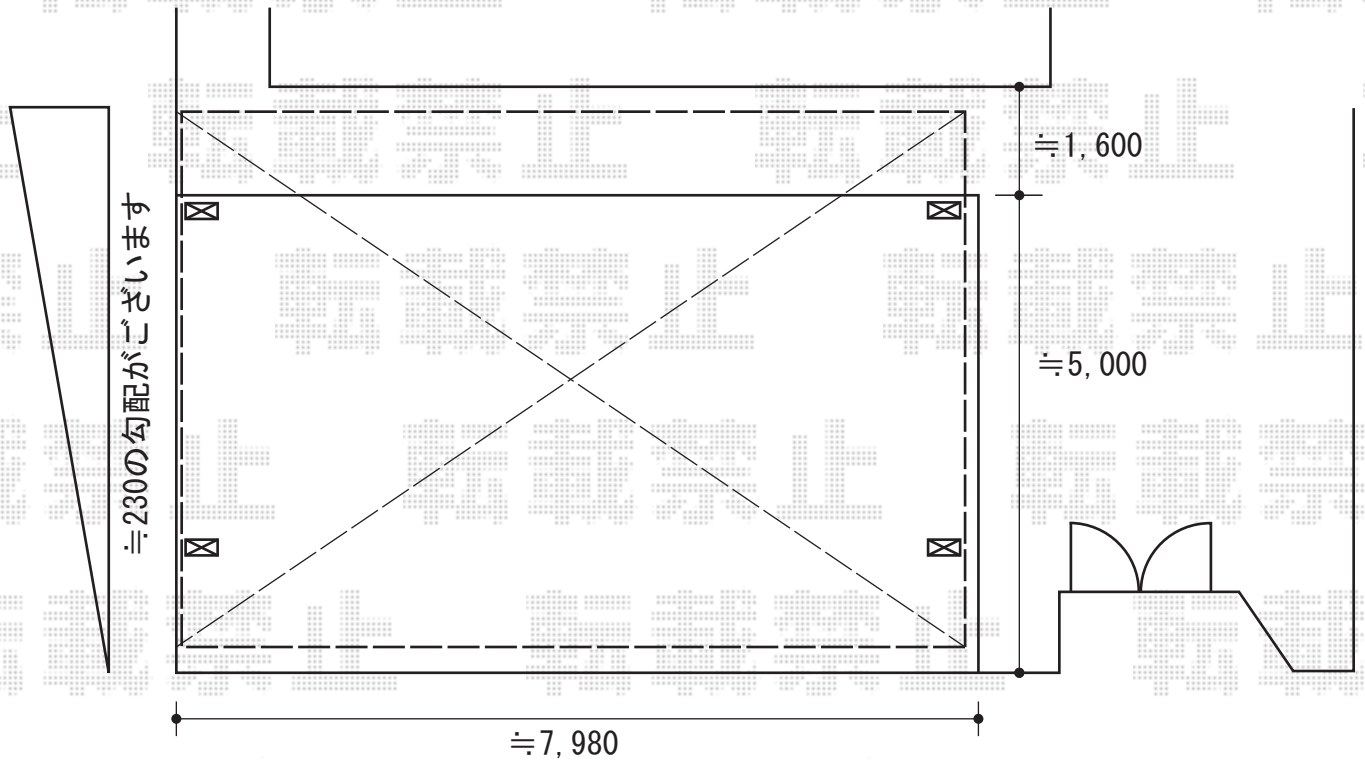

レオンポートneo 3台用 角柱仕様 積雪~50cm対応

サイドパネルを両側に付けて設置致します。

YKK AP レオンポートneo 3台用 角柱仕様 積雪~50cm対応
幅=7,911mm
奥行=5,966mm
色：カームブラック
屋根材：スチール折板（ペフ無）
柱仕様：標準柱仕様（有効高 約2,340mm）

YKK AP レオンポートneo サイドパネル<平板タイプ> 標準用 57-10
奥行サイズ：長さ60用
高さ=1,036mm
色：カームブラック
パネル材：ポリカーボネート（アースブルー）
数量：2セット