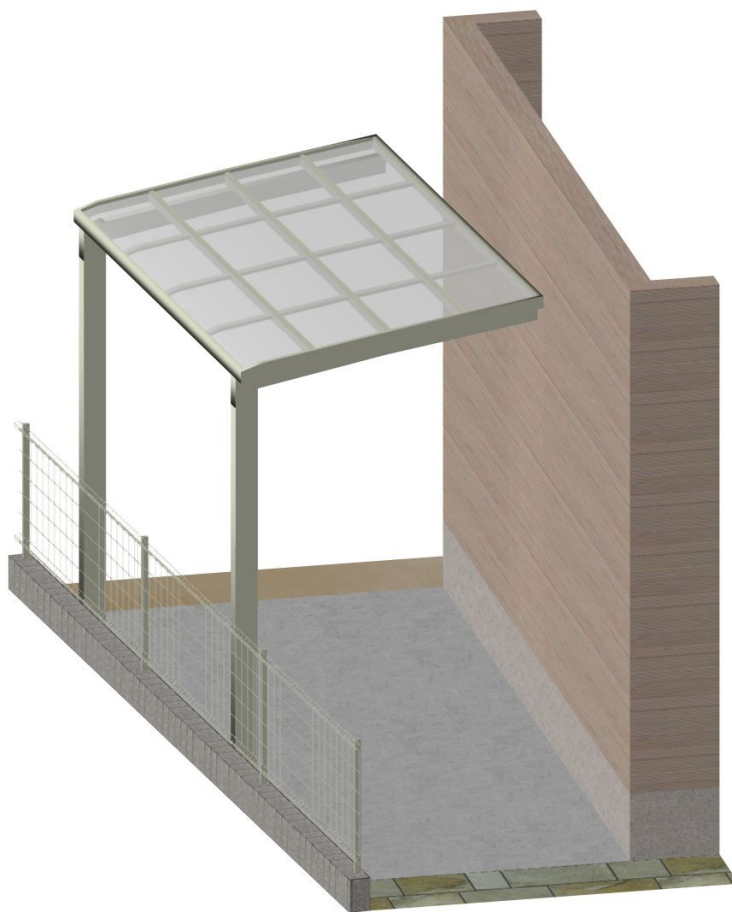

カーブポートシグマIII ミニ 積雪～30cm対応

トステム カーブポートシグマIII ミニ積雪～30cm対応
幅=1,801mm
奥行=2,862mm
色：シャイングレー
屋根材：ガリレポリカ（クリアマット/すりガラス調）
柱仕様：ロング柱28仕様（有効高 約2,800mm）

新設 コンクリート 土間

現場状況や作図制限により概略図の内容と多少の違いが生じることがございます。
施工時は、現場優先とさせて頂きたく思いますので、お立会い頂き、
最終のご指示のほど、何卒、宜しくお願い致します。