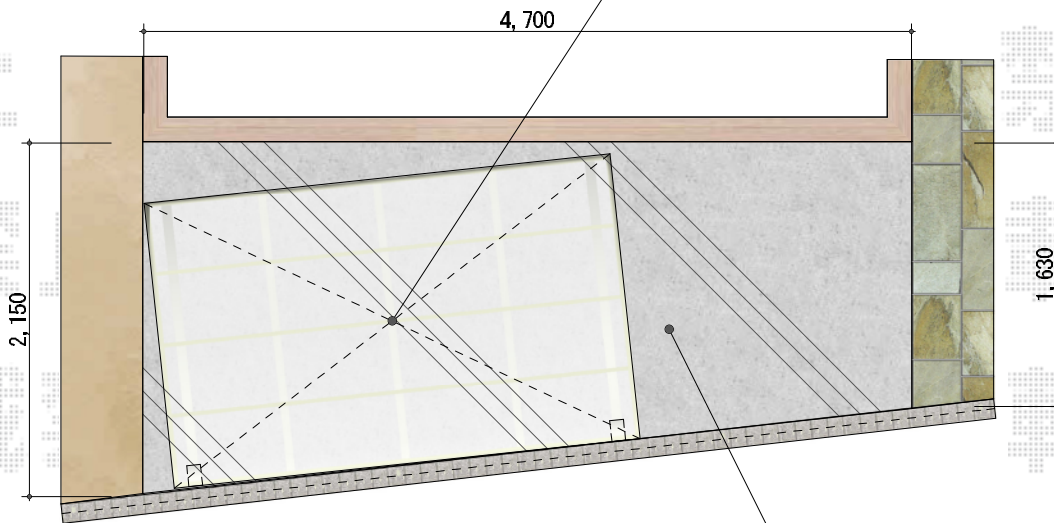

カーブポートシグマIII ミニ 積雪～30cm対応

トステム カーブポートシグマIII ミニ積雪～30cm対応
幅=1,801mm
奥行=2,862mm
色：シャイングレー
屋根材：ガリレポリカ（クリアマット/すりガラス調）
柱仕様：ロング柱28仕様（有効高 約2,800mm）

新設 コンクリート 土間

現場状況や作図制限により概略図の内容と多少の違いが生じることがございます。
施工時は、現場優先とさせて頂きたく思いますので、お立会い頂き、
最終のご指示のほど、何卒、宜しくお願い致します。