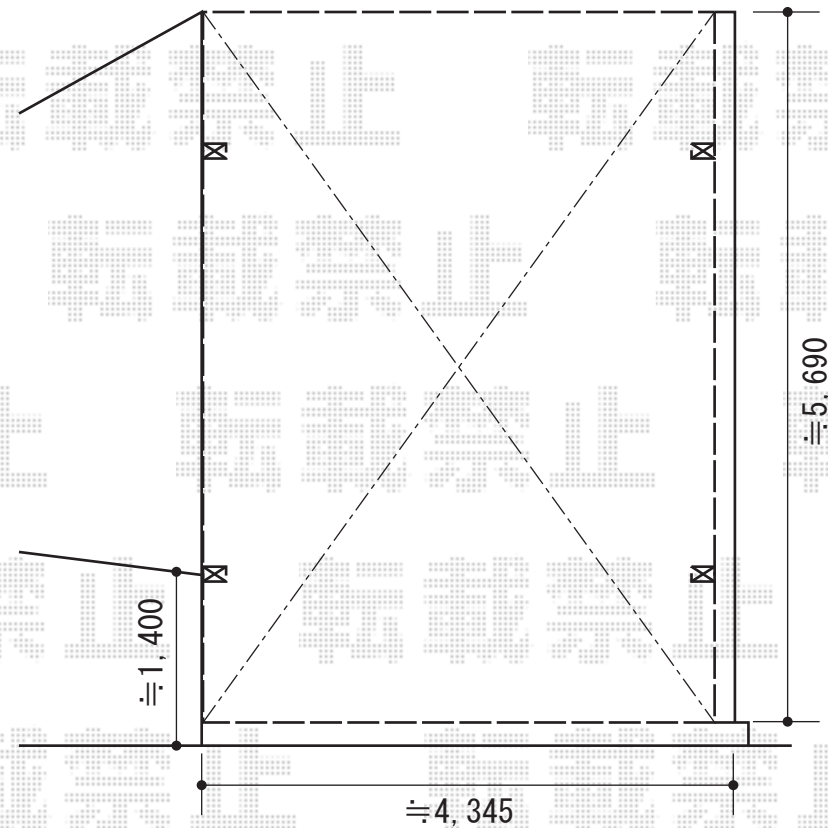

## レイナツインポート 積雪~20cm対応+枯葉よけネット

YKK AP レйнаツインポート 積雪~20cm対応  
幅=4,185mm  
奥行=5,768mm  
色：プラチナステン  
屋根材：ポリカーボネート（アースブルー）  
柱仕様：ハイルーフ柱仕様（有効高 約2,355mm）

YKK AP 枯葉よけネット  
幅=57W用  
数量：2セット

現場状況や作図制限により概略図の内容と多少の違いが生じることがございます。  
施工時は、現場優先とさせて頂きたく思いますので、お立会い頂き、  
最終のご指示のほど、何卒、宜しくお願い致します。