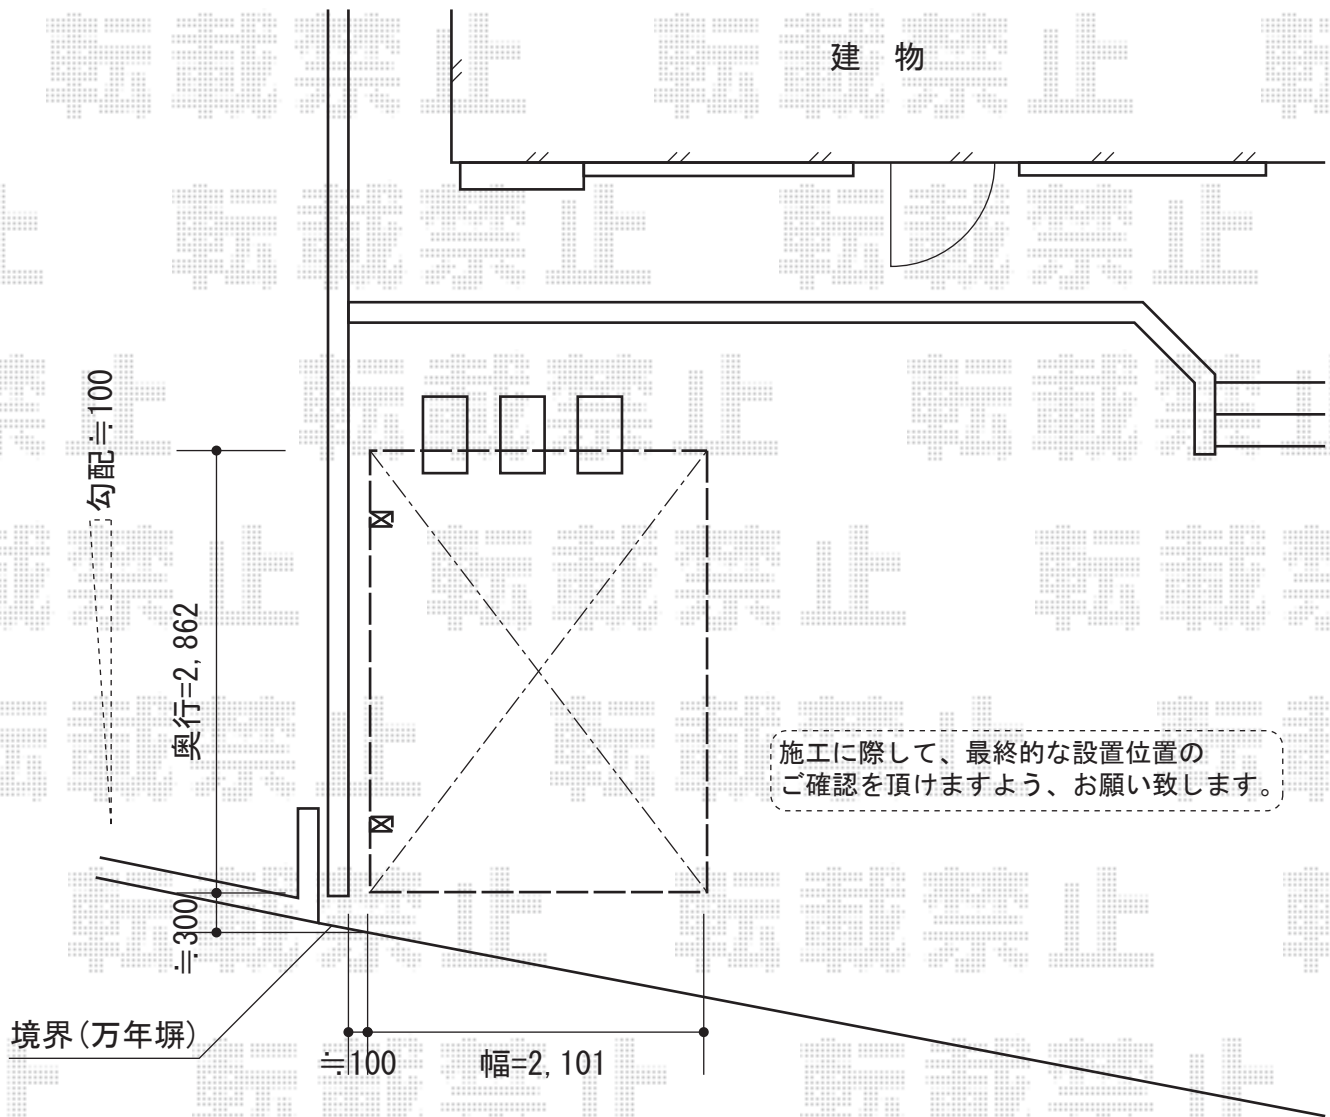

カーブポートシグマIII ミニ 積雪~20cm対応

トステム カーブポートシグマIII ミニ 積雪~20cm対応
幅=2,101mm
奥行=2,862mm
色：ホワイト
屋根材：熱線吸収アクアポリカーボネート（ライトブルー）
柱仕様：標準柱仕様（有効高 約1,812mm）

現場状況や作図制限により概略図の内容と多少の違いが生じることがございます。
施工時は、現場優先とさせて頂きたく思いますので、お立会い頂き、
最終のご指示のほど、何卒、宜しくお願い致します。