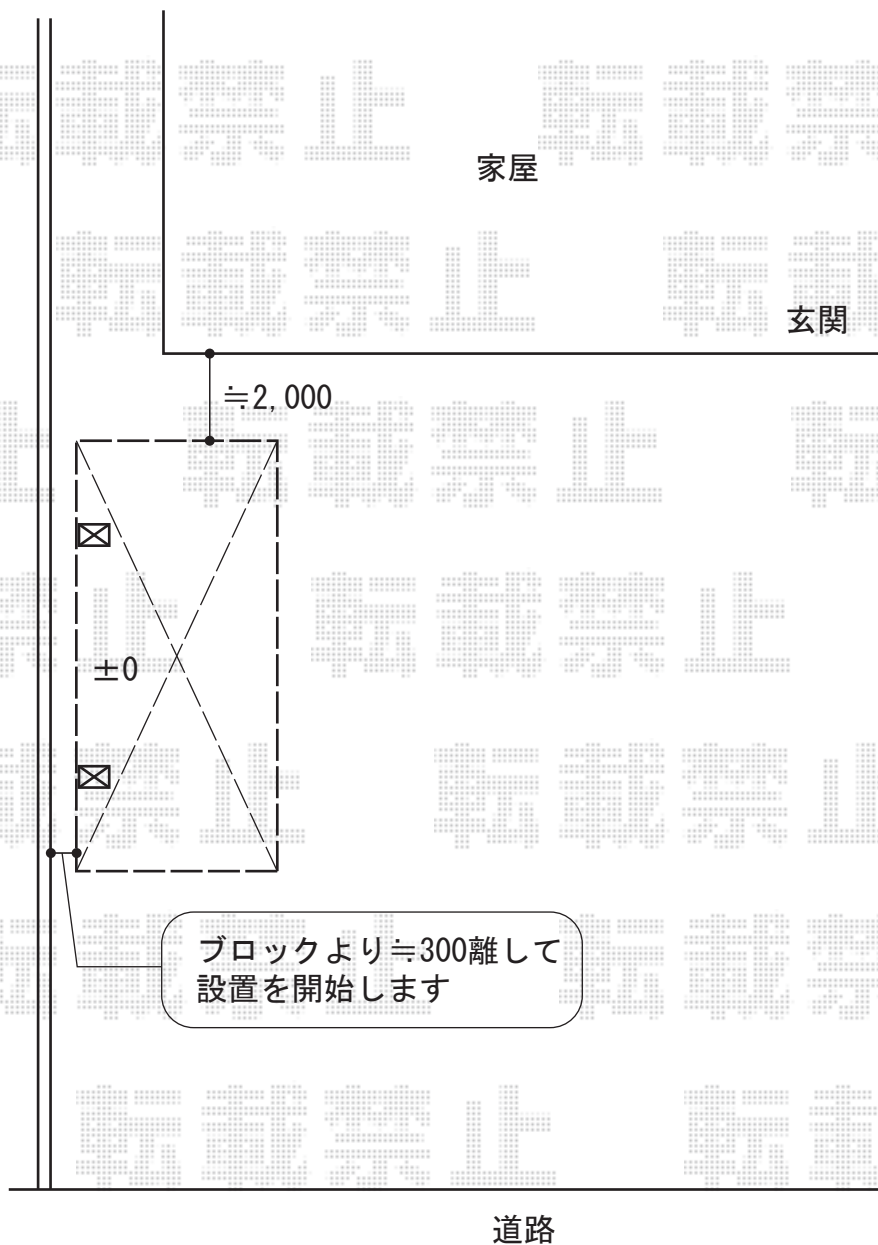

レイナポート 積雪～20cm対応

YKK AP レイナポート 積雪～20cm対応

幅=2,400mm

奥行=5,052mm

色：ホワイト

屋根材：ポリカーボネート（アースブルー）

柱仕様：標準柱仕様（有効高 約2,000mm）

現場状況や作図制限により概略図の内容と多少の違いが生じることがございます。
施工時は、現場優先とさせて頂きたく思いますので、お立会い頂き、
最終のご指示のほど、何卒、宜しくお願い致します。