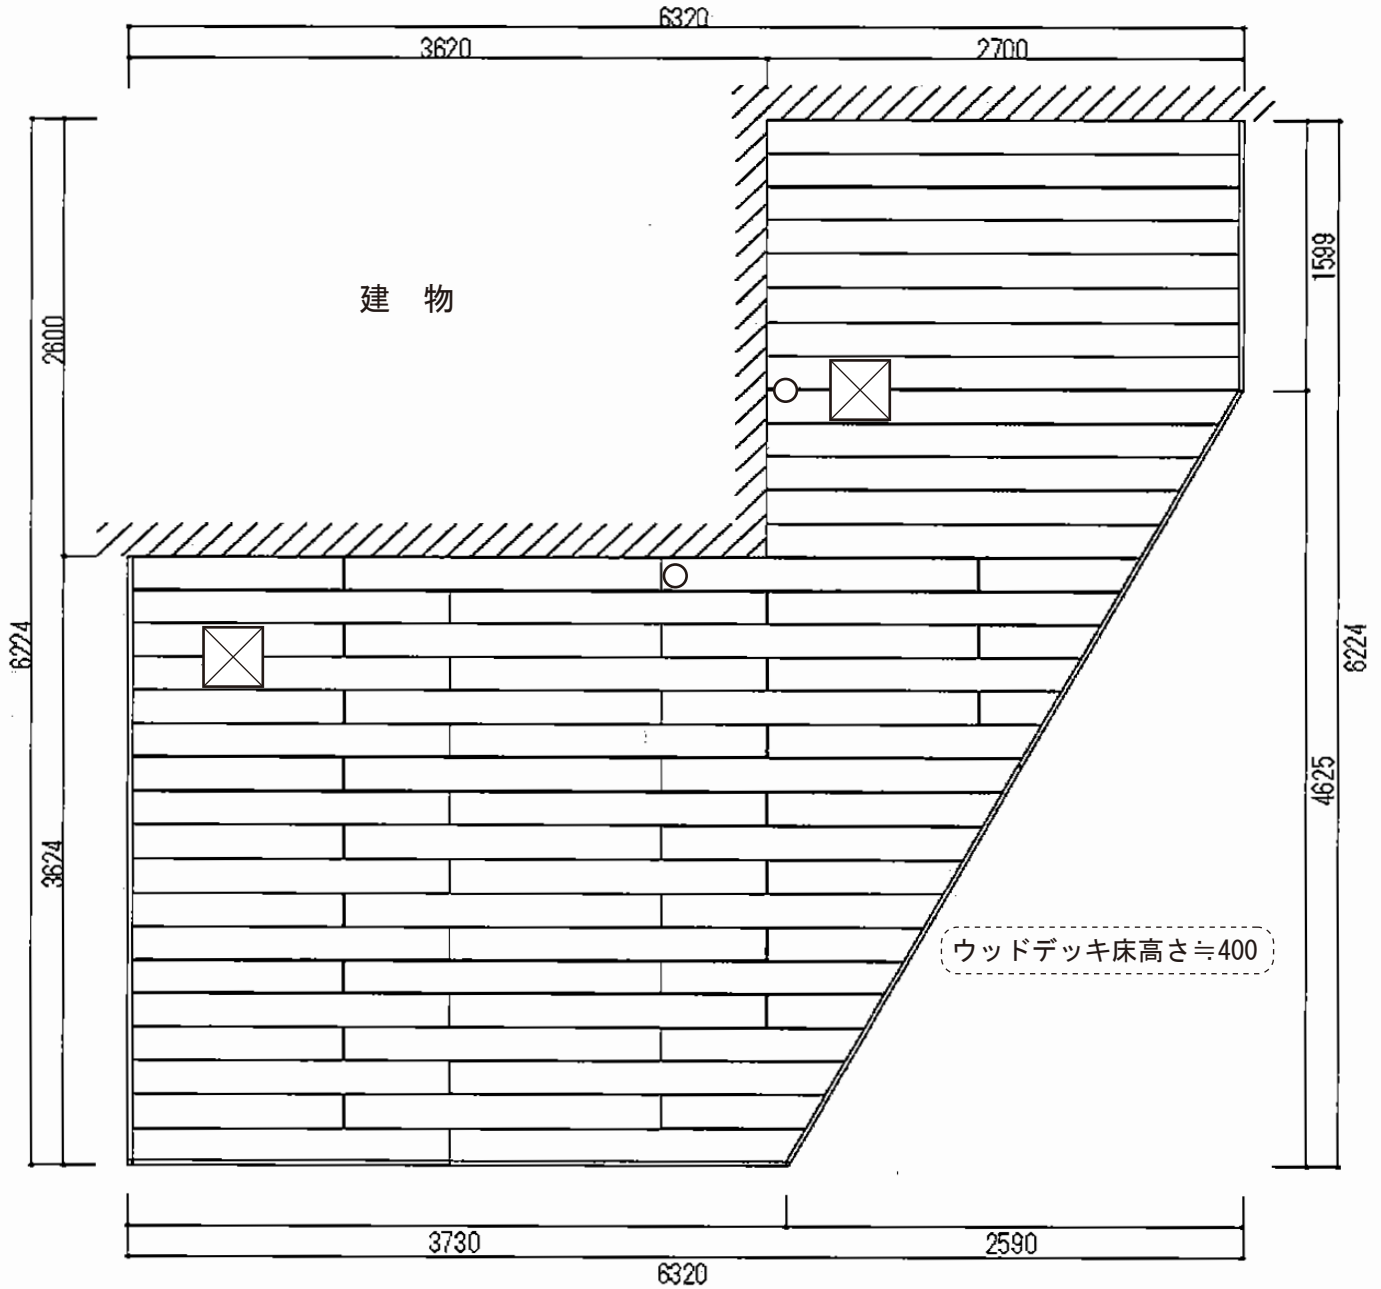

## YKK AP リウッドデッキ200 単体

間口≒6,430mm

出幅≒6,030mm

色：ウォームグレイ

床板：横貼り

束柱：Tタイプ（400～500mm）/束柱色：プラチナステン

オプション：点検口×2

現場状況や作図制限により概略図の内容と多少の違いが生じることがございます。  
施工時は、現場優先とさせていただきますので、お立会い頂き、  
最終のご指示のほど、何卒、宜しくお願い致します。