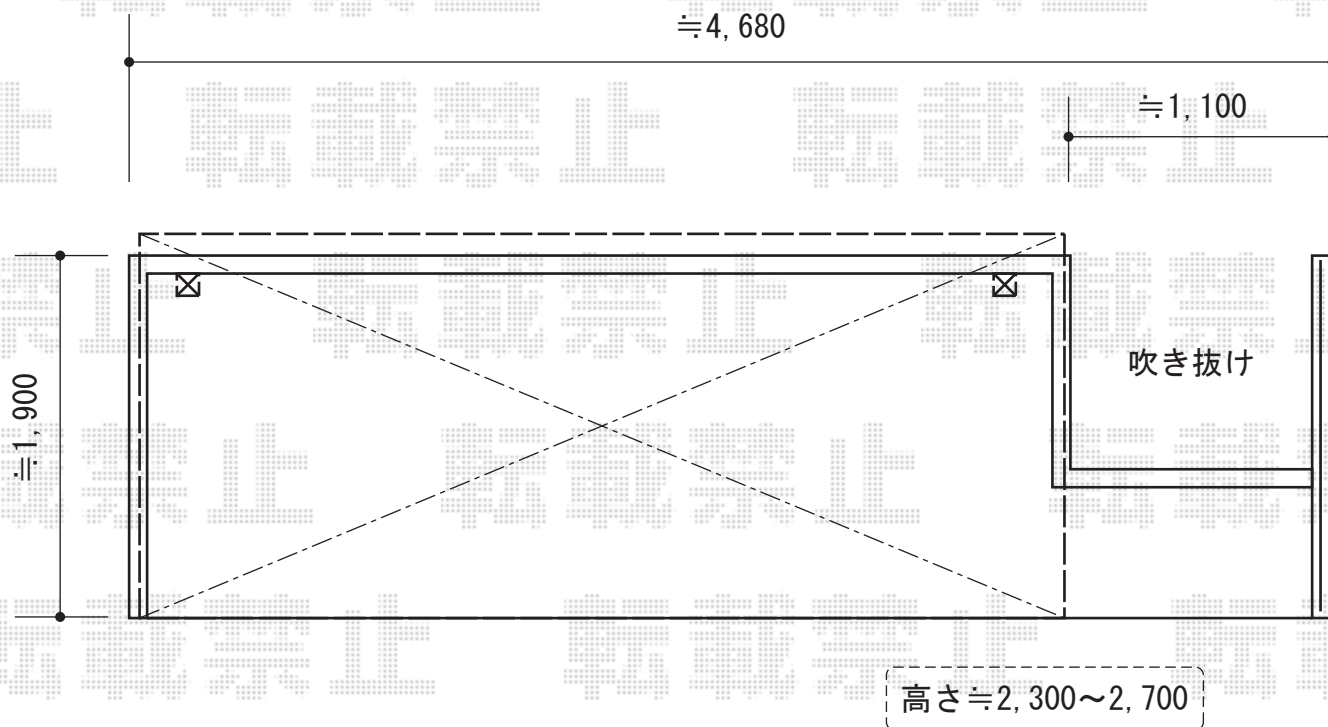

プレシオステラス R型 屋根タイプ 1500 単体 積雪~50cm対応

Value Select プレシオステラス R型 屋根タイプ 1500 単体 積雪~50cm対応
間口=関東間2.0間 (柱芯々3,485mm 屋根幅3,670mm)
出幅=7尺 (2,070mm)
色: グレースブラウン
屋根材: ポリカーボネート (スカイブルー)
柱仕様: 柱奥行移動タイプ (柱2本)
施工方法: 上止め仕様
躯体式バルコニー取付部品: 中間用×2

Value Select 吊り下げ式物干し 標準 2本入
色: グレースブラウン
数量: 1セット

現場状況や作図制限により概略図の内容と多少の違いが生じることがございます。
施工時は、現場優先とさせて頂きたく思いますので、お立会い頂き、
最終のご指示のほど、何卒、宜しくお願い致します。

EX-SHOP
HTTP://WWW.EX-SHOP.NET

担当: 柘田