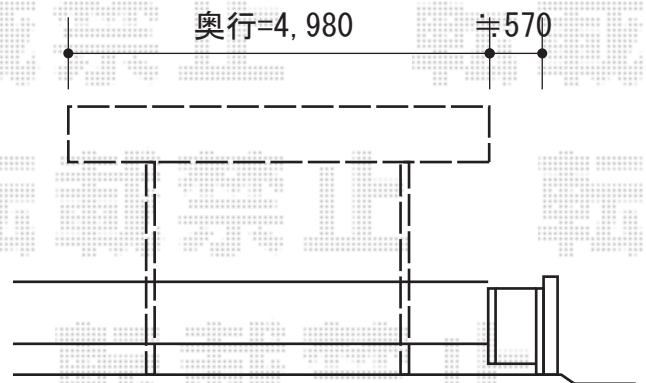

# カーブポートシグマIII 積雪～30cm対応

トステム カーブポートシグマIII 積雪～30cm対応  
幅=2,401mm  
奥行=4,980mm  
色：オータムブラウン  
屋根材：ポリカーボネート（ブラウン）  
柱仕様：ロング柱23仕様（有効高 約2,300mm）

現場状況や作図制限により概略図の内容と多少の違いが生じることがございます。  
施工時は、現場優先とさせて頂きたく思いますので、お立会い頂き、  
最終のご指示のほど、何卒、宜しくお願い致します。