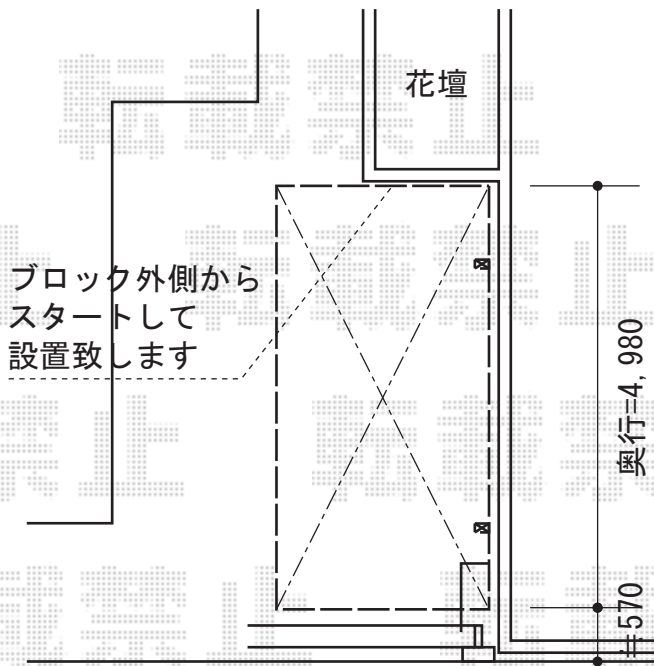

# カーブポートシグマIII 積雪～30cm対応

トステム カーブポートシグマIII 積雪～30cm対応  
幅=2,401mm  
奥行=4,980mm  
色：オータムブラウン  
屋根材：ポリカーボネート（ブラウン）  
柱仕様：ロング柱23仕様（有効高 約2,300mm）

現場状況や作図制限により概略図の内容と多少の違いが生じることがございます。  
施工時は、現場優先とさせて頂きたく思いますので、お立会い頂き、  
最終のご指示のほど、何卒、宜しくお願い致します。