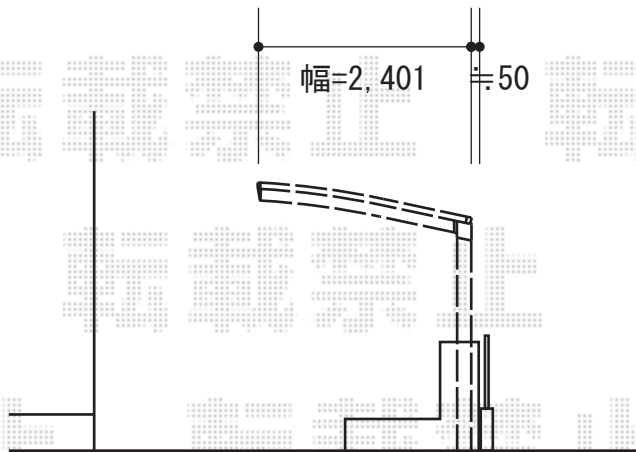

# カーブポートシグマIII 積雪～30cm対応

トステム カーブポートシグマIII 積雪～30cm対応  
幅=2,401mm  
奥行=4,980mm  
色：オータムブラウン  
屋根材：ポリカーボネート（ブラウン）  
柱仕様：ロング柱23仕様（有効高 約2,300mm）

現場状況や作図制限により概略図の内容と多少の違いが生じることがございます。  
施工時は、現場優先とさせて頂きたく思いますので、お立会い頂き、  
最終のご指示のほど、何卒、宜しくお願い致します。