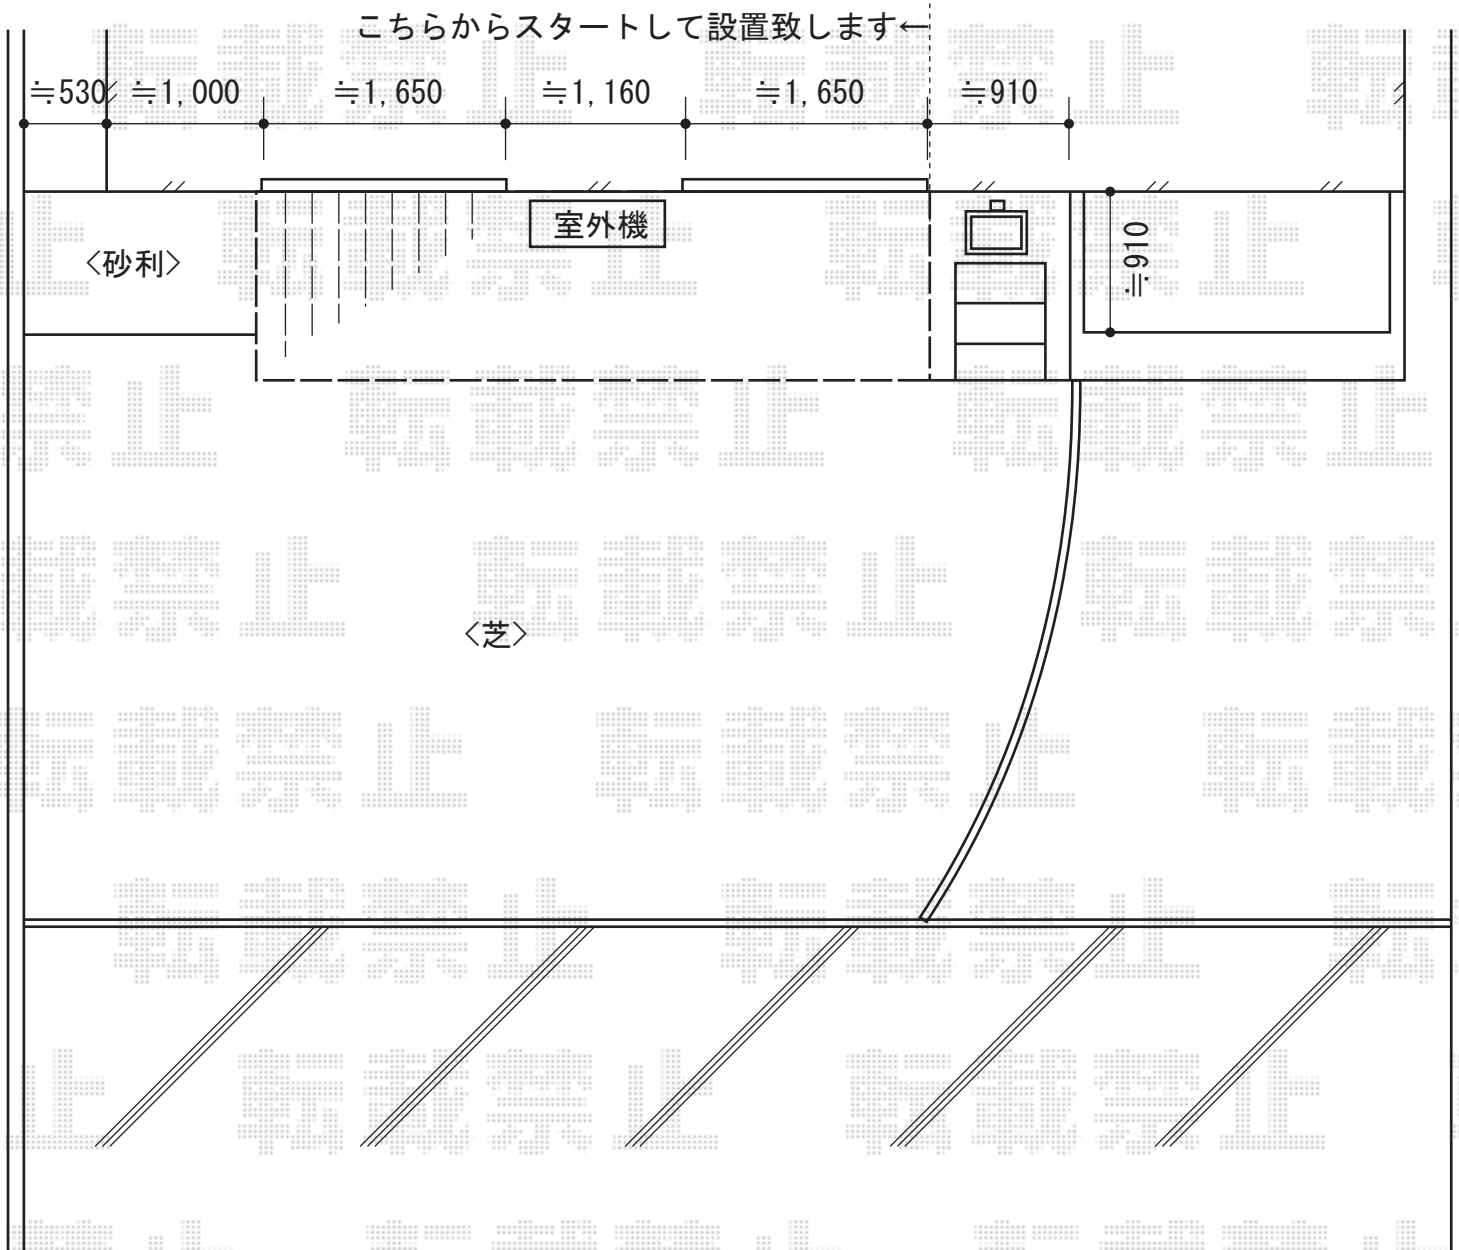

リウッドデッキ200 単体

YKK AP リウッドデッキ200 単体
間口=2.5間 (4,451mm)
出幅=4尺 (1,220mm)
色：レッドブラウン
床板：縦貼り
束柱：Tタイプ (400~500mm) (プラチナステン)

現場状況や作図制限により概略図の内容と多少の違いが生じることがございます。
施工時は、現場優先とさせて頂きたく思いますので、お立会い頂き、
最終のご指示のほど、何卒、宜しくお願い致します。