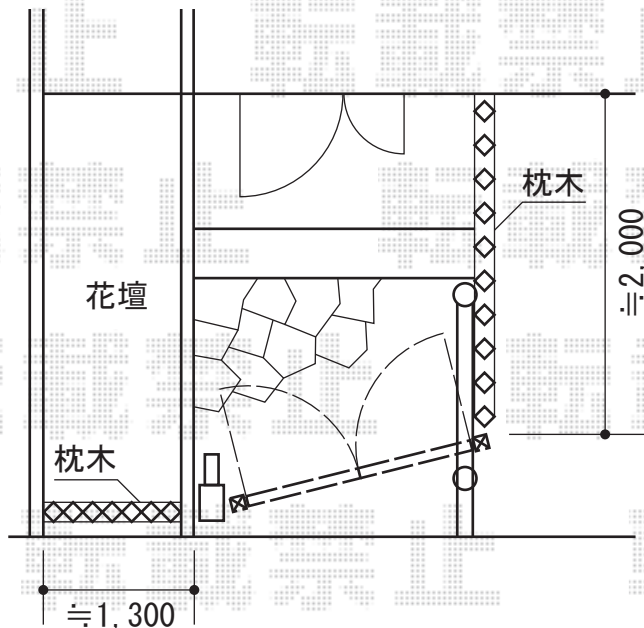

シャレオR4型 両開き+デザイナーズパーツ 枕木材

高さを合わせて納めます

TOEX シャレオR4型 両開き
扉1枚 (W×H) = (700×1,200mm)
色：シャイングレー
錠：シリンダーU錠 ¥3,000-
開き：内開き

TOEX デザイナーズパーツ 枕木材
枕木材：70×70×L5,250
シャイングレー ¥19,700×8本
枕木在用キャップ：70角用¥1,100×11
施工ベース：L2,000 ¥9,000×2
取付材：¥3,300×8

現場状況や作図制限により概略図の内容と多少の違いが生じることがございます。
施工時は、現場優先とさせて頂きたく思いますので、お立会い頂き、
最終のご指示のほど、何卒、宜しくお願い致します。

EX-SHOP
HTTP://WWW.EX-SHOP.NET

担当：小林