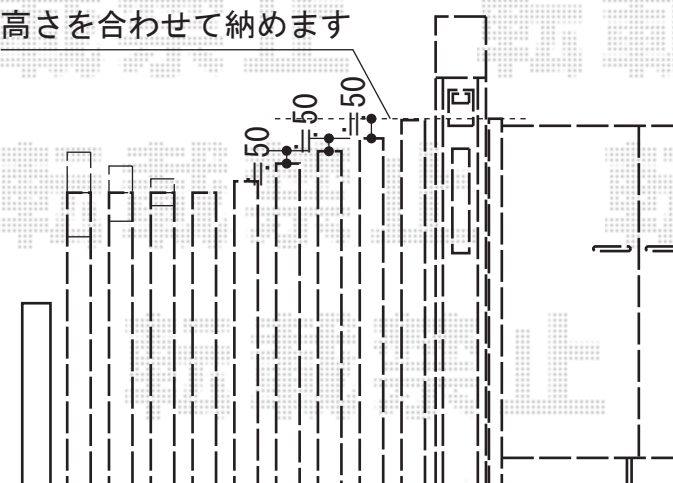

シャレオR4型 両開き+デザイナーズパーツ 枕木材

高さを合わせて納めます

TOEX シャレオR4型 両開き
扉1枚 (W×H) = (700×1,200mm)
色：シャイングレー
錠：シリンダーU錠 ¥3,000-
開き：内開き

TOEX デザイナーズパーツ 枕木材
枕木材：70×70×L5,250
シャイングレー ¥19,700×8本
枕木在用キャップ：70角用¥1,100×11
施工ベース：L2,000 ¥9,000×2
取付材：¥3,300×8

現場状況や作図制限により概略図の内容と多少の違いが生じることがございます。
施工時は、現場優先とさせて頂きたく思いますので、お立会い頂き、
最終のご指示のほど、何卒、宜しくお願い致します。

EX-SHOP
HTTP://WWW.EX-SHOP.NET

担当：小林