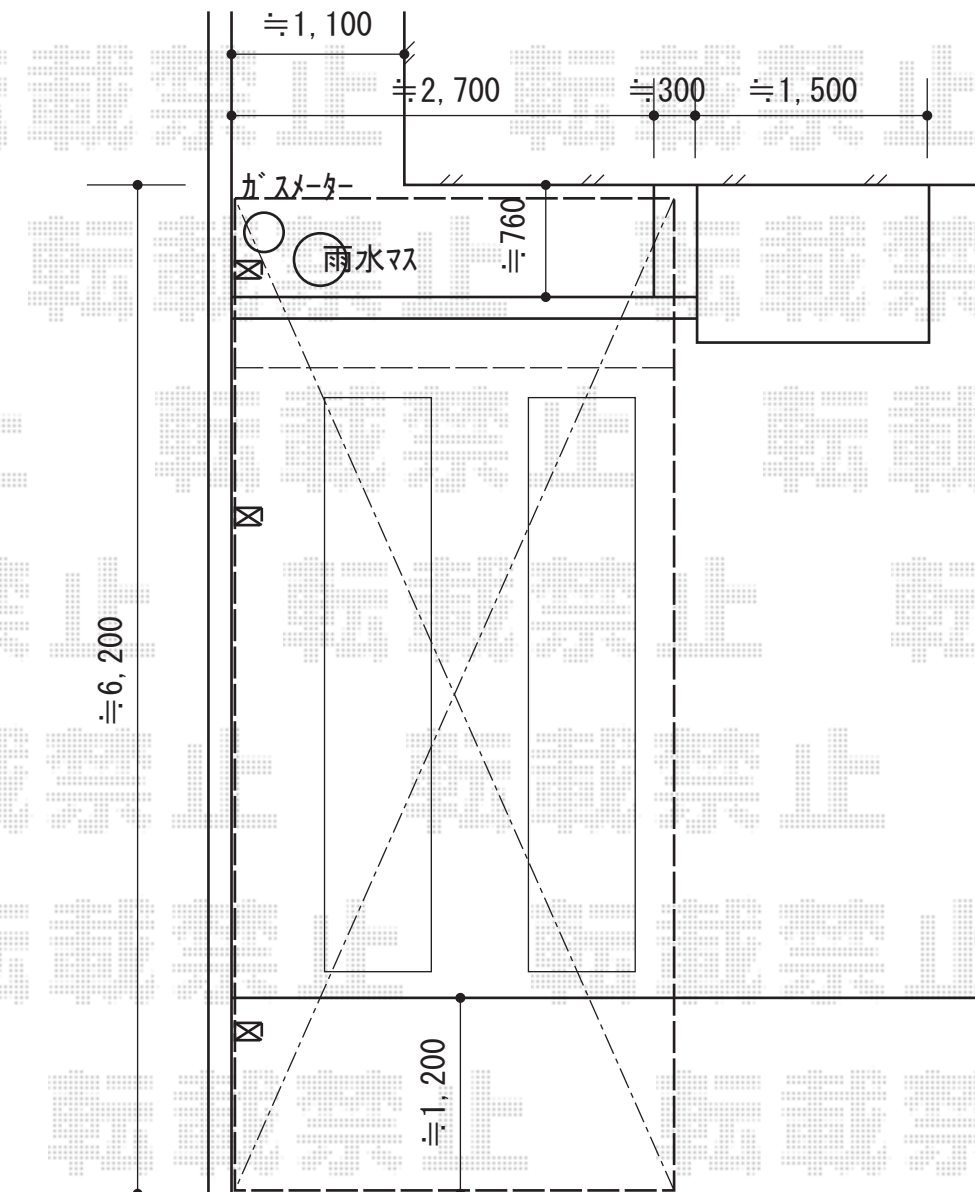

# レイナポートZ 延長 積雪~20cm対応

YKK AP レイナポートZ 延長 積雪~20cm対応  
幅=2,700mm  
奥行=6,484mm  
色：プラチナステン  
屋根材：ポリカーボネート（トーマイマット）  
柱仕様：標準柱仕様（有効高 約2,000mm）

現場状況や作図制限により概略図の内容と多少の違いが生じることがございます。  
施工時は、現場優先とさせて頂きたく思いますので、お立会い頂き、  
最終のご指示のほど、何卒、宜しくお願い致します。