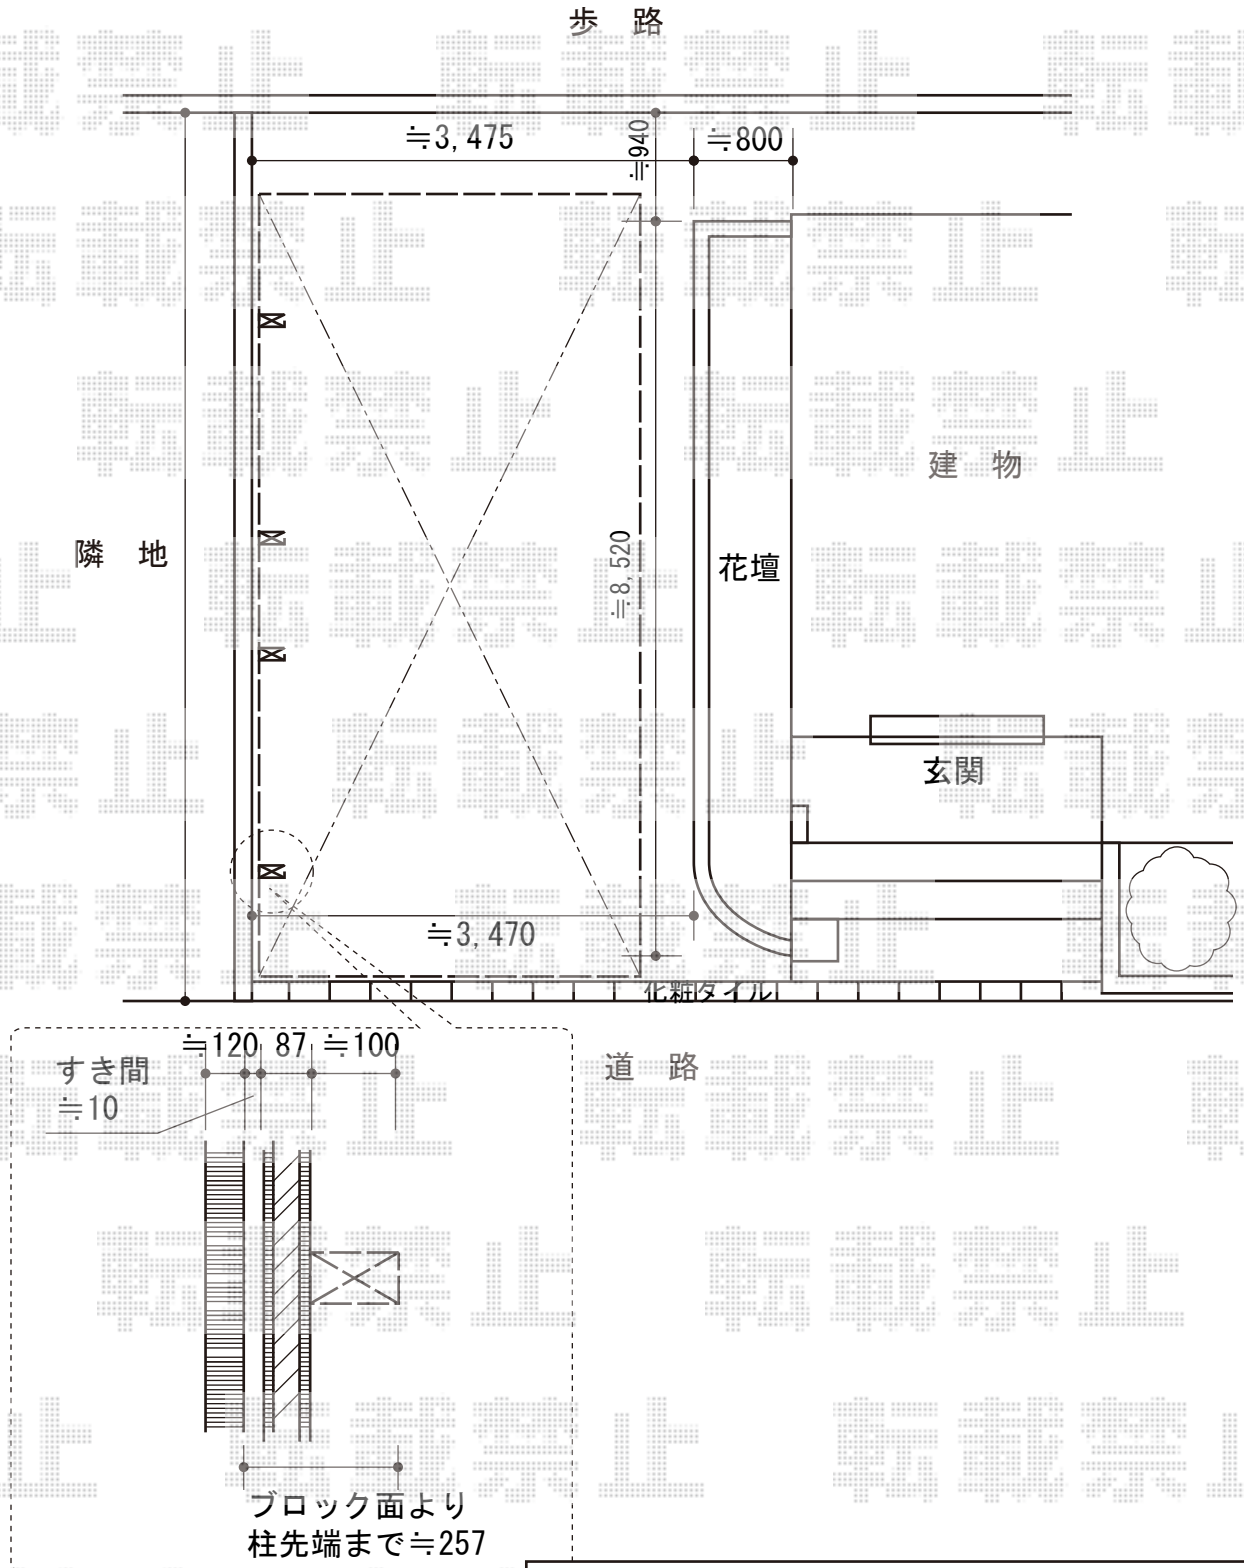

レイナキャップポート 縦連棟 積雪～20cm対応

YKK AP レйнаキャップポート 縦連棟 積雪～20cm対応
 幅=3,002mm
 奥行=10,064mm
 色：プラチナステン
 屋根材：熱線遮断ポリカーボネート（アースブルーマット調）
 柱仕様：ハイルーフ柱仕様（有効高 約2,355mm）

現場状況や作図制限により概略図の内容と多少の違いが生じることがございます。
 施工時は、現場優先とさせて頂きたく思いますので、お立会い頂き、
 最終のご指示のほど、何卒、宜しくお願い致します。