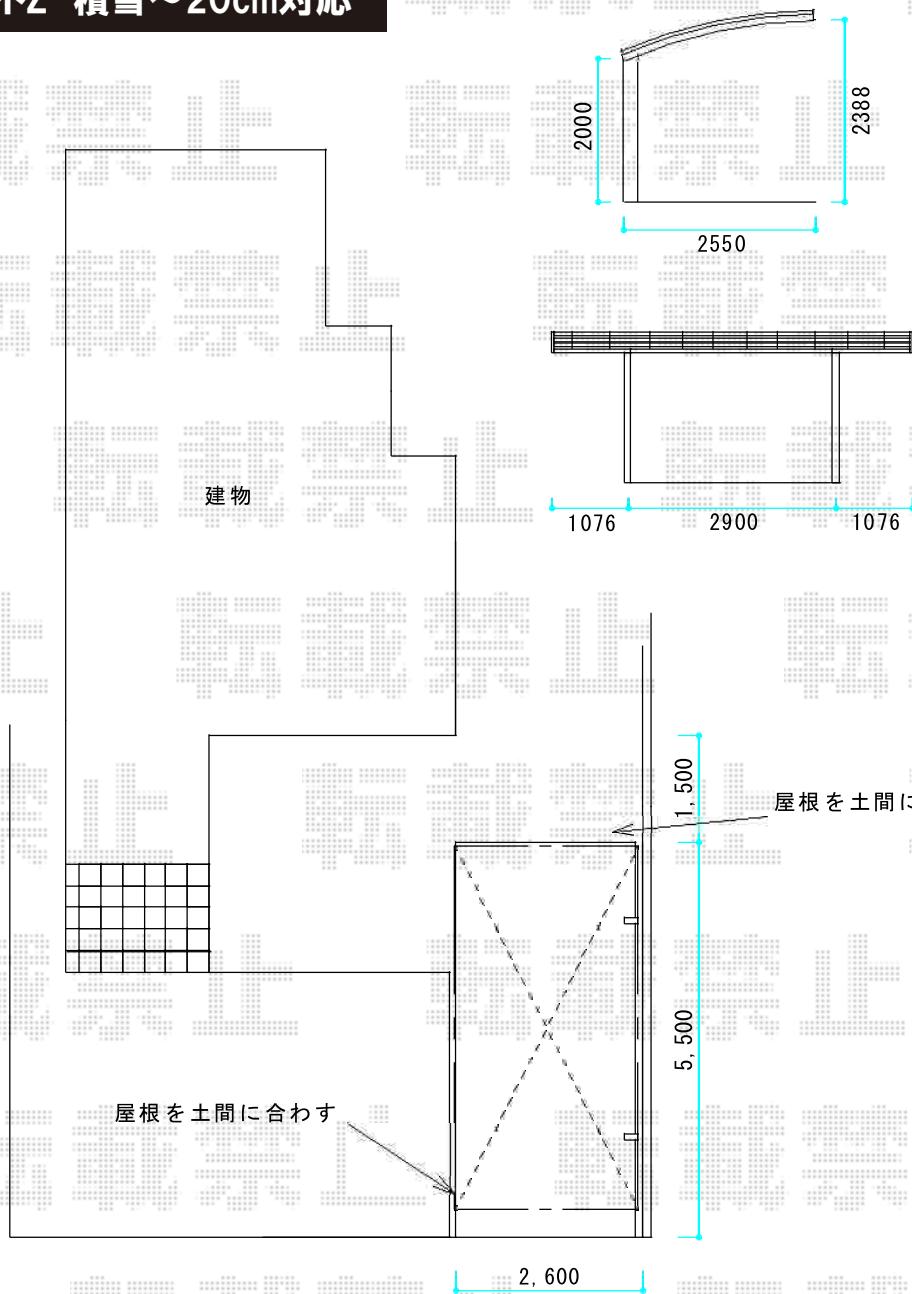

レイナポートZ 積雪～20cm対応

YKK AP レイナポートZ 積雪～20cm対応

幅=2,550mm

奥行=5,052mm

色：プラチナステン

屋根材：ポリカーボネート（トーマイマット/すりガラス調）

柱仕様：標準柱仕様（有効高 約2,000mm）

現場状況や作図制限により概略図の内容と多少の違いが生じることがございます。
施工時は、現場優先とさせて頂きたく思いますので、お立会い頂き、
最終のご指示のほど、何卒、宜しくお願い致します。