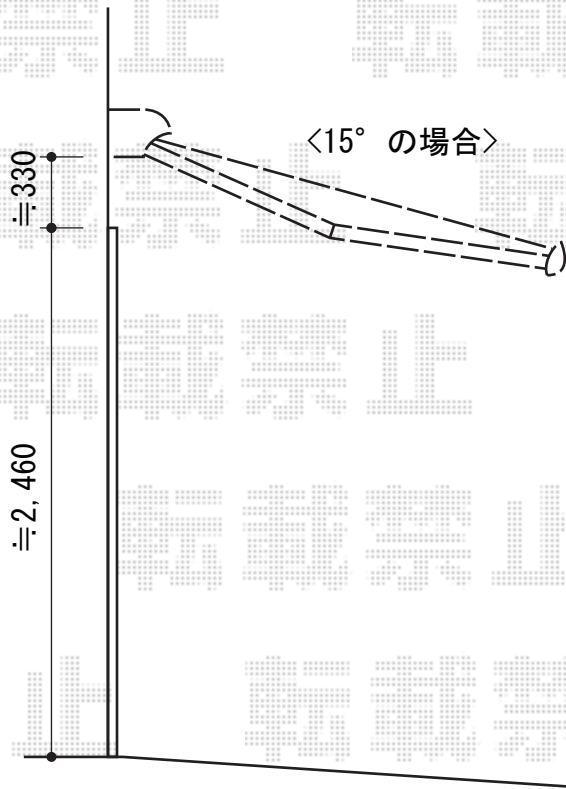

# 彩鳥L型 ボックスタイプ 手動式

サッシセンター振分けで設置致します

トステム 彩鳥L型 ボックスタイプ 手動式  
間口=関東間3.0間 (5,460mm)  
出幅=3,000mm  
本体色：シャイングレー  
キャンバス色：ポリエステル (ネイビーブルー)  
駆動：手動式/外観右駆動  
クランクハンドル：長さ1,500mm

現場状況や作図制限により概略図の内容と多少の違いが生じることがございます。  
施工時は、現場優先とさせて頂きたく思いますので、お立会い頂き、  
最終のご指示のほど、何卒、宜しくお願い致します。