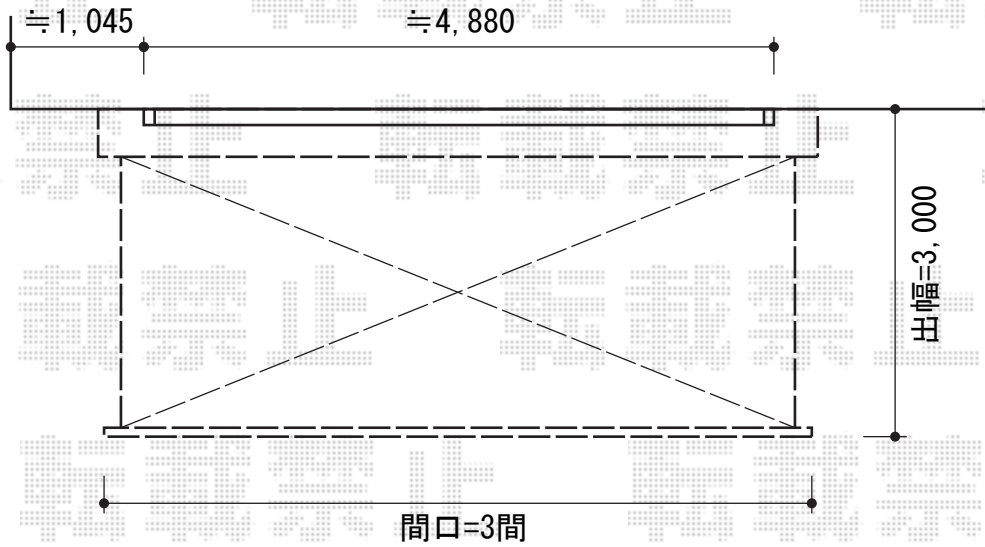

# 彩鳥L型 ボックスタイプ 手動式

サッシセンター振分けで設置致します

トステム 彩鳥L型 ボックスタイプ 手動式  
間口=関東間3.0間 (5,460mm)  
出幅=3,000mm  
本体色：シャイングレー  
キャンバス色：ポリエステル (ネイビーブルー)  
駆動：手動式/外観右駆動  
クランクハンドル：長さ1,500mm

現場状況や作図制限により概略図の内容と多少の違いが生じることがございます。  
施工時は、現場優先とさせて頂きたく思いますので、お立会い頂き、  
最終のご指示のほど、何卒、宜しくお願い致します。