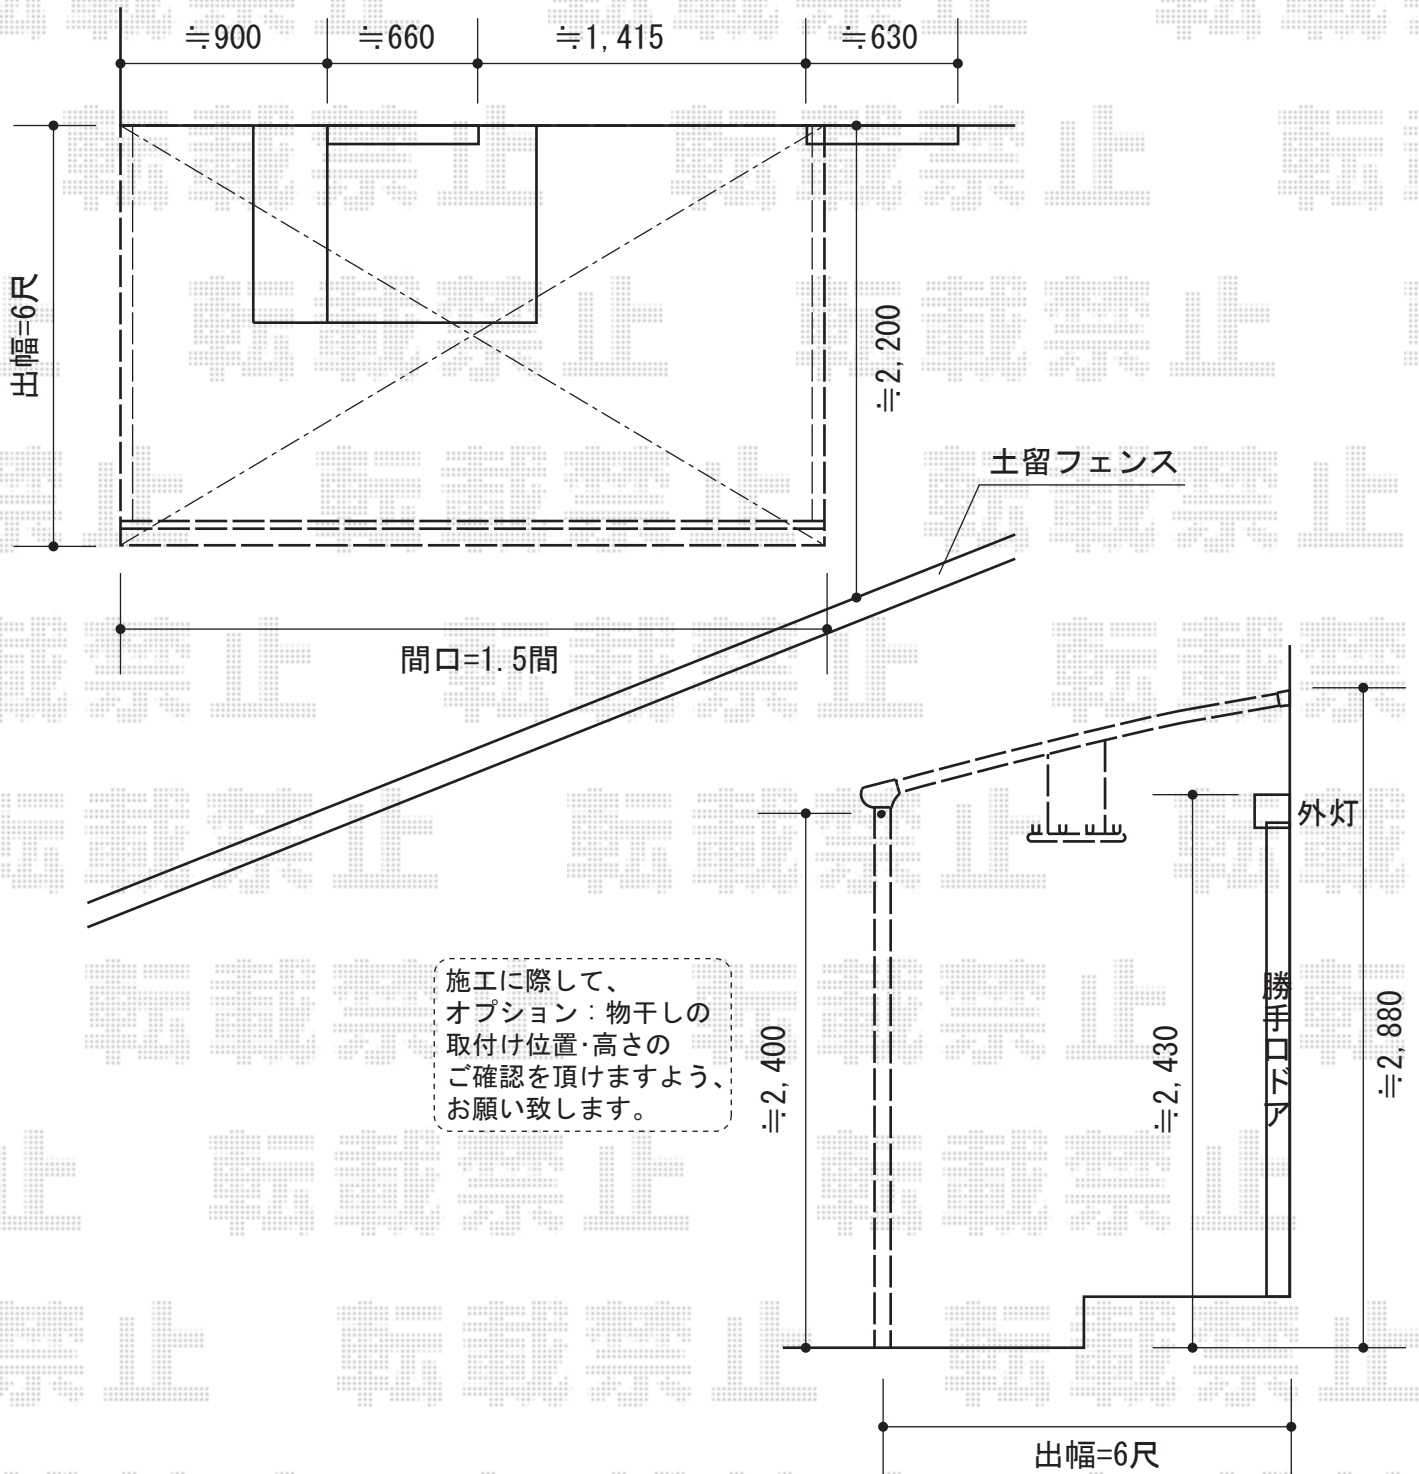

パワーアルファ L型 テラスタイプ 単体 積雪～30cm対応

トステム パワーアルファ L型 テラスタイプ 単体 積雪～30cm対応
 間口=関東間1.0間 (柱芯々1,850mm 屋根幅2,320mm)
 出幅=7尺 (2,085mm)
 色：オータムブラウン
 屋根材：熱線吸収アクアポリカーボネート (ライトブルー)
 柱仕様：柱位置固定タイプ (柱2本)
 施工方法：上止め仕様
 オプション：吊り下げ物干し 標準 2本入

現場状況や作図制限により概略図の内容と多少の違いが生じることがございます。
 施工時は、現場優先とさせて頂きたく思いますので、お立会い頂き、
 最終のご指示のほど、何卒、宜しくお願い致します。

EX-SHOP
[HTTP://WWW.EX-SHOP.NET](http://www.ex-shop.net)

担当：都